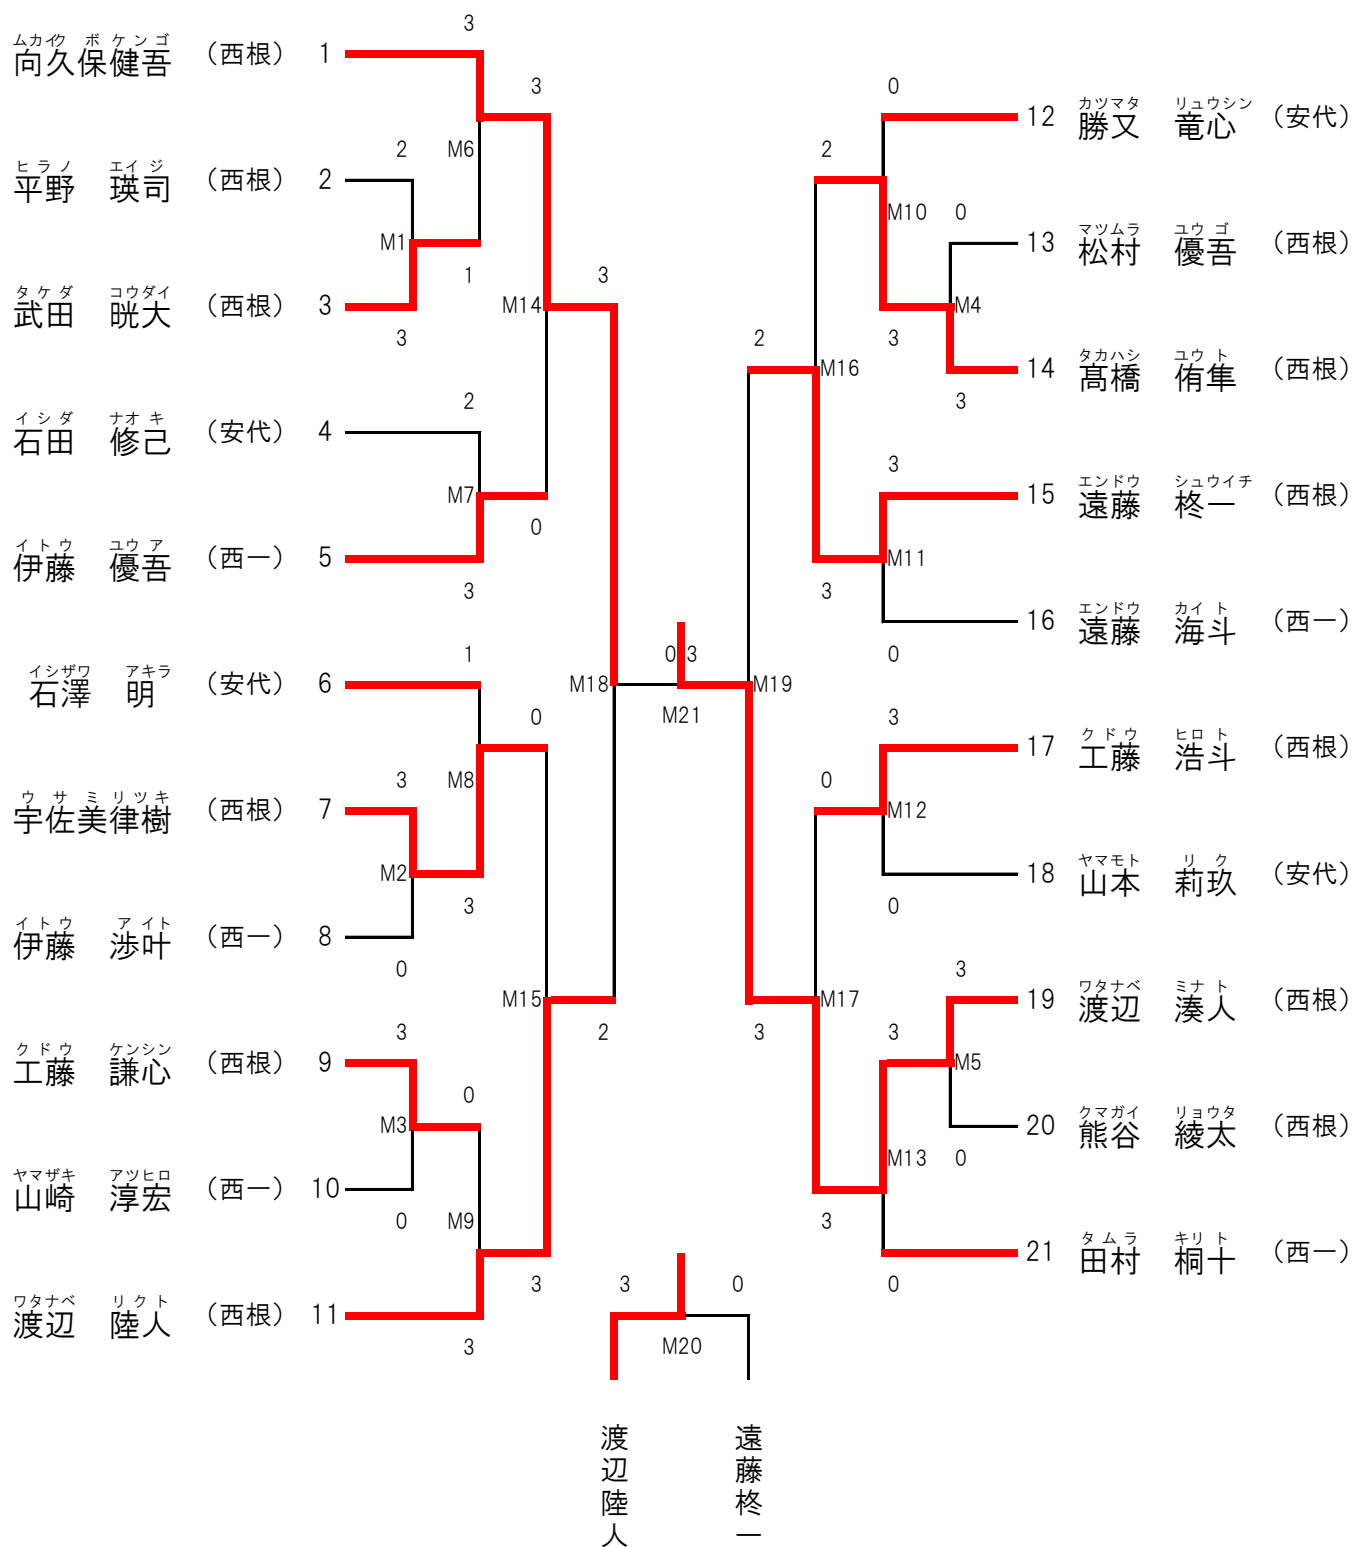

個人戦 一般の部 予選リーグ

【Bクラス】

Aグループ

	佐々木 靖	佐々木 ふち子	伊東 陽子	勝 数	得失点差	順 位
佐々木 靖		2-1	2-0	2		1
佐々木 ふち子	1-2		2-0	1		2
伊東 陽子	0-2	0-2		0		3

Bグループ

	佐々木 敏郎	田村 かずえ	阿部 恵美子	佐々木 祝子	勝 数	得失点差	順 位
佐々木 敏郎		2-0	2-0	2-0	3		1
田村 かずえ	0-2		2-1	1-2	1		2
阿部 恵美子	0-2	1-2		2-0	1		2
佐々木 祝子	0-2	2-1	0-2		1		4
	三浦 由隆	松村 恵子	伊藤 裕子	畠山 美幸	勝 数	得失点差	順 位
三浦 由隆		2-0	2-0	1-2	2		2
松村 恵子	0-2		2-0	0-2	1		3
伊藤 裕子	0-2	0-2		0-2	0		4
畠山 美幸	2-1	2-0	2-0		3		1

決勝リーグ

	佐々木 靖	佐々木 敏郎	畠山 美幸	勝 数	得失点差	順 位
佐々木 靖		2-1	0-2	1		2
佐々木 敏郎	1-2		0-2	0		3
畠山 美幸	2-0	2-0		2		1

個人戦 中学生女子の部

個人戦 中学生男子の部

団体戦 中学生男子の部

	西根中A	西根第一中	安代中	西根中B	勝数	得失点差	順位
西根中A		3-0	オープン	3-0	2		1
西根第一中	0-3		オープン	2-3	0		3
安代中	オープン	オープン		オープン			
西根中B	0-3	3-2	オープン		1		2

団体戦 中学生女子の部

	西根中	安代中	西根第一中	勝数	得失点差	順位
西根中		3-2	3-1	2		1
安代中	2-3		3-0	1		2
西根第一中	1-3	0-3		0		3

10:45

11:10

11:35

1	西中A 対 西一中	西中A 対 安代中	西中A 対 西中B
2			
3			
4			
5	安代中 対 西中B	西一中 対 西根B	西一中 対 安代中
6			
7			
8			
9			
10	西中 対 安代中	西中 対 西一中	安代中 対 西一中
11			
12			
13			
14			

一般の部 団体戦