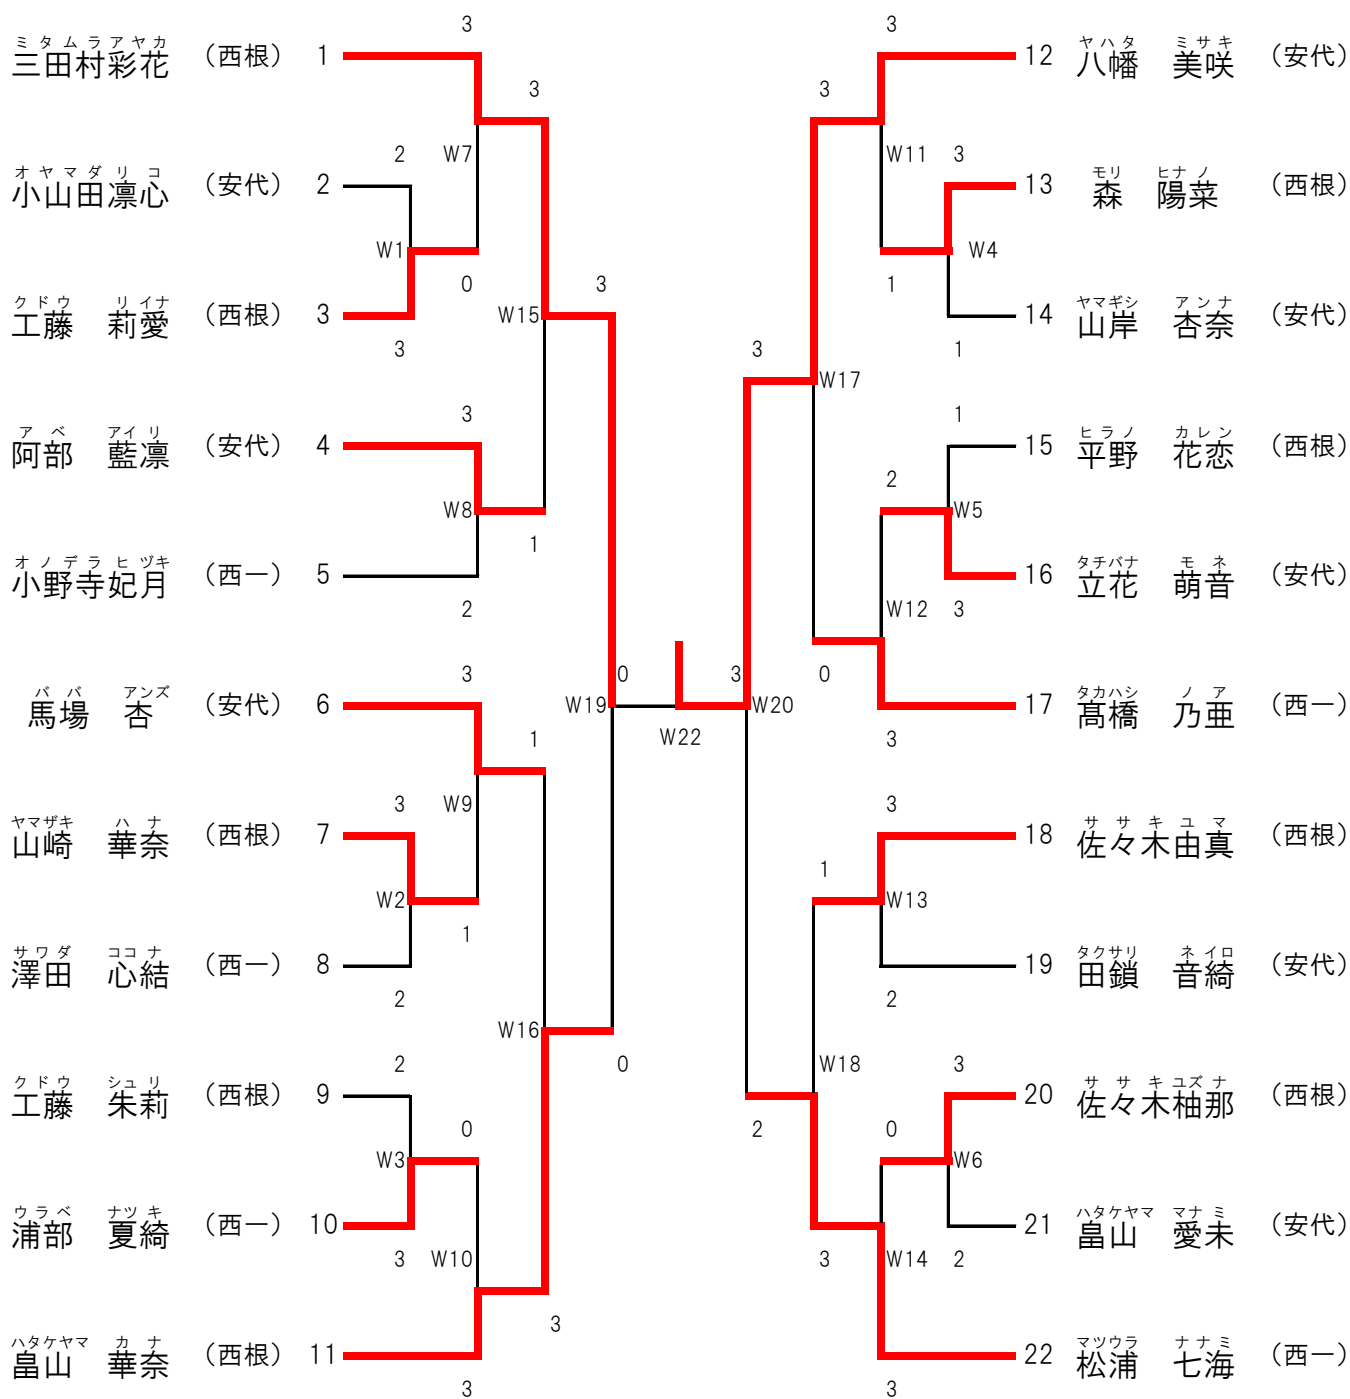

個人戦 一般の部 予選リーグ

【Bクラス】

Aグループ

	佐々木 靖	佐々木 ふち子	伊東 陽子	勝 数	得失点差	順 位
佐々木 靖		2-1	2-0	2		1
佐々木 ふち子	1-2		2-0	1		2
伊東 陽子	0-2	0-2		0		3

Bグループ

	佐々木 敏郎	田村 かずえ	阿部 恵美子	佐々木 祝子	勝 数	得失点差	順 位
佐々木 敏郎		2-0	2-0	2-0	3		1
田村 かずえ	0-2		2-1	1-2	1		2
阿部 恵美子	0-2	1-2		2-0	1		2
佐々木 祝子	0-2	2-1	0-2		1		4
	三浦 由隆	松村 恵子	伊藤 裕子	畠山 美幸	勝 数	得失点差	順 位
三浦 由隆		2-0	2-0	1-2	2		2
松村 恵子	0-2		2-0	0-2	1		3
伊藤 裕子	0-2	0-2		0-2	0		4
畠山 美幸	2-1	2-0	2-0		3		1

決勝リーグ

	佐々木 靖	佐々木 敏郎	畠山 美幸	勝 数	得失点差	順 位
佐々木 靖		2-1	0-2	1		2
佐々木 敏郎	1-2		0-2	0		3
畠山 美幸	2-0	2-0		2		1

個人戦 中学生女子の部

個人戦 中学生男子の部

団体戦 中学生男子の部

	西根中A	西根第一中	安代中	西根中B	勝数	得失点差	順位
西根中A		3-0	オープン	3-0	2		1
西根第一中	0-3		オープン	2-3	0		3
安代中	オープン	オープン		オープン			
西根中B	0-3	3-2	オープン		1		2

団体戦 中学生女子の部

	西根中	安代中	西根第一中	勝数	得失点差	順位
西根中		3-2	3-1	2		1
安代中	2-3		3-0	1		2
西根第一中	1-3	0-3		0		3

10:45

11:10

11:35

1	西中A 対 西一中	西中A 対 安代中	西中A 対 西中B
2			
3			
4			
5	安代中 対 西中B	西一中 対 西根B	西一中 対 安代中
6			
7			
8			
9			
10	西中 対 安代中	西中 対 西一中	安代中 対 西一中
11			
12			
13			
14			

一般の部 団体戦