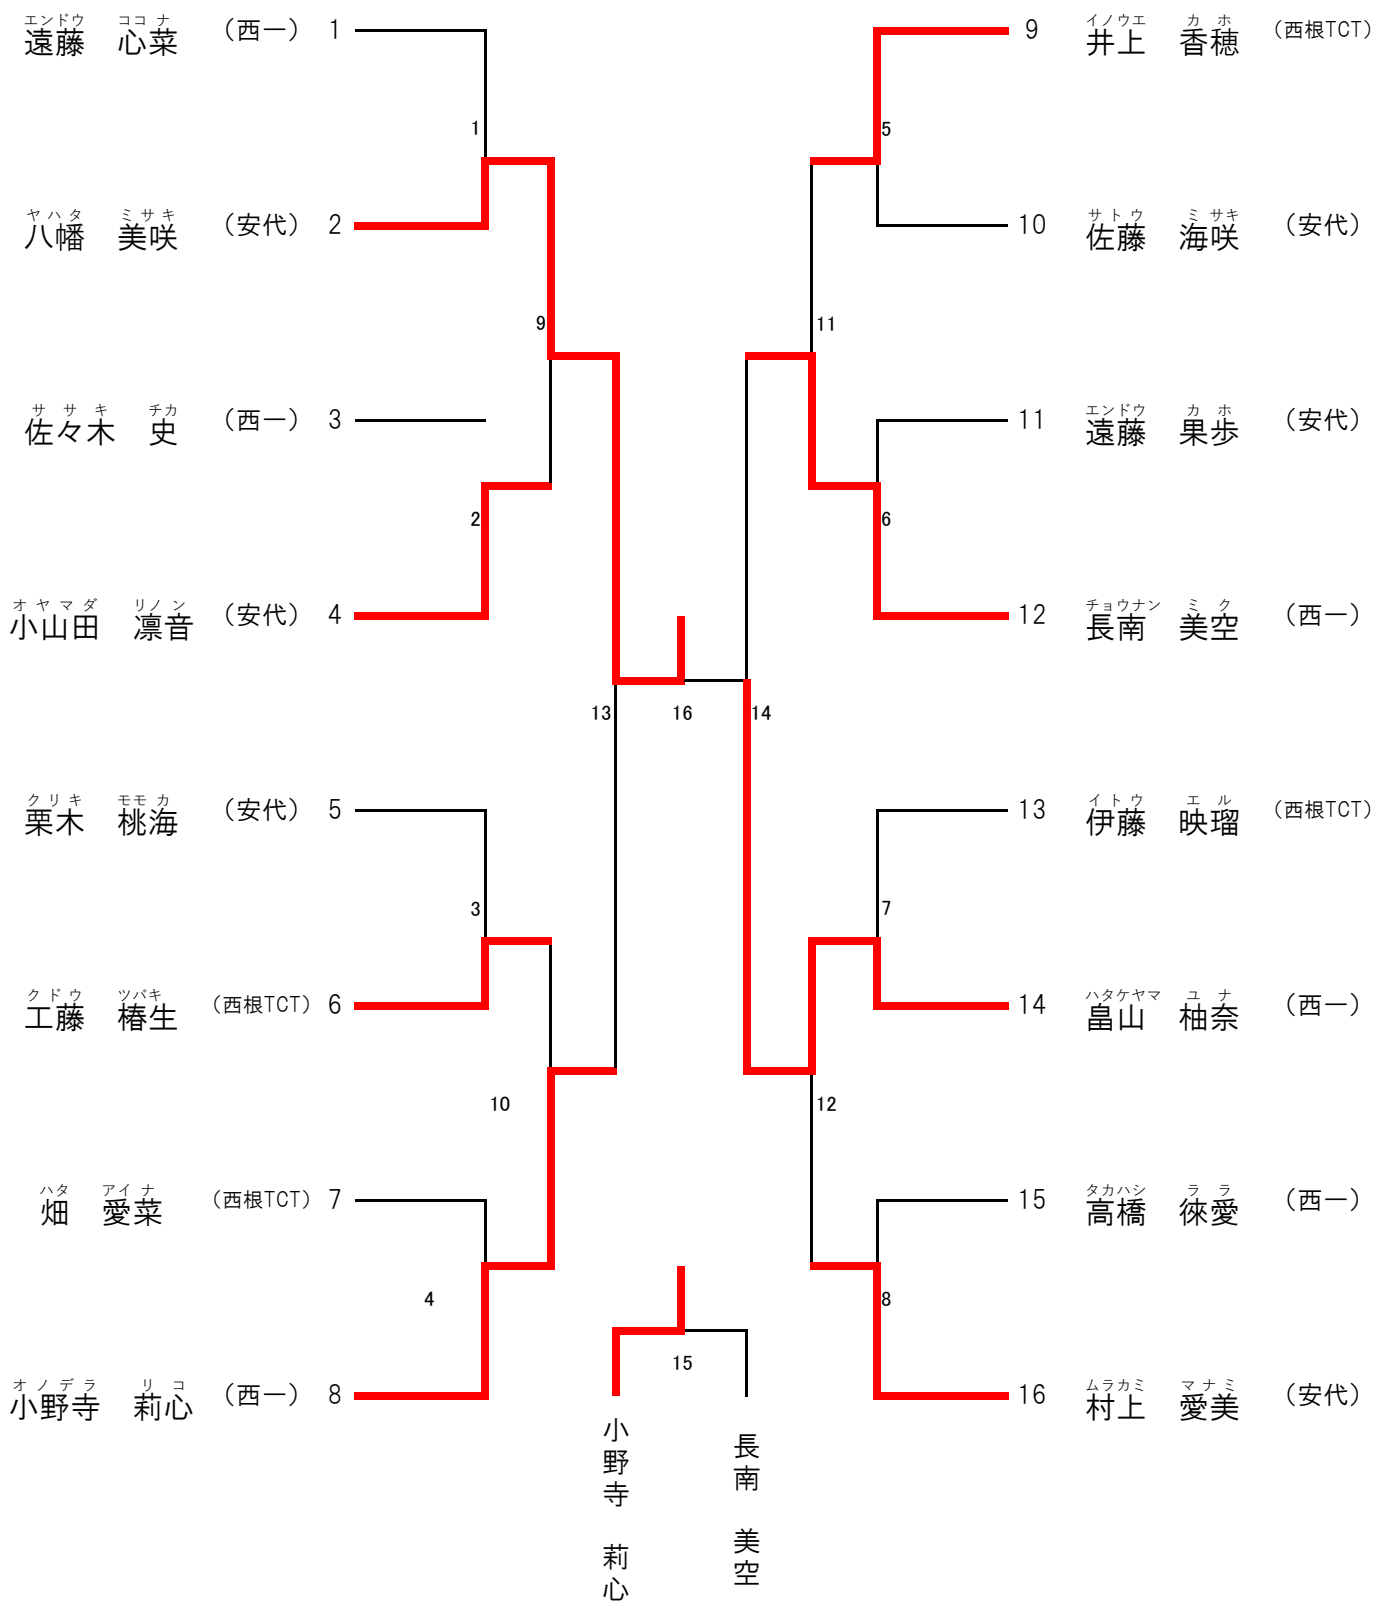

個人戦 一般の部 予選リーグ

【Aクラス】

Aグループ

	1田屋館	2松村	3佐藤	勝 数	得失点差	順 位
1田屋館		2-0	3-0	2		1
2松村	0-2		3-0	1		2
3佐藤	0-3	0-3		0		3

Bグループ

	1武田	2北田	3八幡(悠)	勝 数	得失点差	順 位
1武田		3-0	3-0	2		1
2北田	0-3		1-3	0		3
3八幡(悠)	0-3	3-1		1		2

Cグループ

	1村山	2三浦	3八幡(祐)	4加賀	勝 数	得失点差	順 位
1村山		3-0	0-3	0-3	1		3
2三浦	1-3		0-3	1-3	0		4
3八幡(祐)	3-0	3-0		0-3	2		2
4加賀	3-0	3-1	3-1		3		1

A・Bグループ

試合順	対戦カード	審判
第1試合	1 v s 2	3
第2試合	2 v s 3	1
第3試合	3 v s 1	2

Cグループ

試合順	対戦カード	審判
第1試合	1 v s 4	2
第2試合	2 v s 3	1
第3試合	3 v s 1	4
第4試合	4 v s 2	3
第5試合	1 v s 2	4
第6試合	3 v s 4	1

個人戦 Aクラス 決勝トーナメント

個人戦 中学生女子の部

個人戦 中学生男子の部