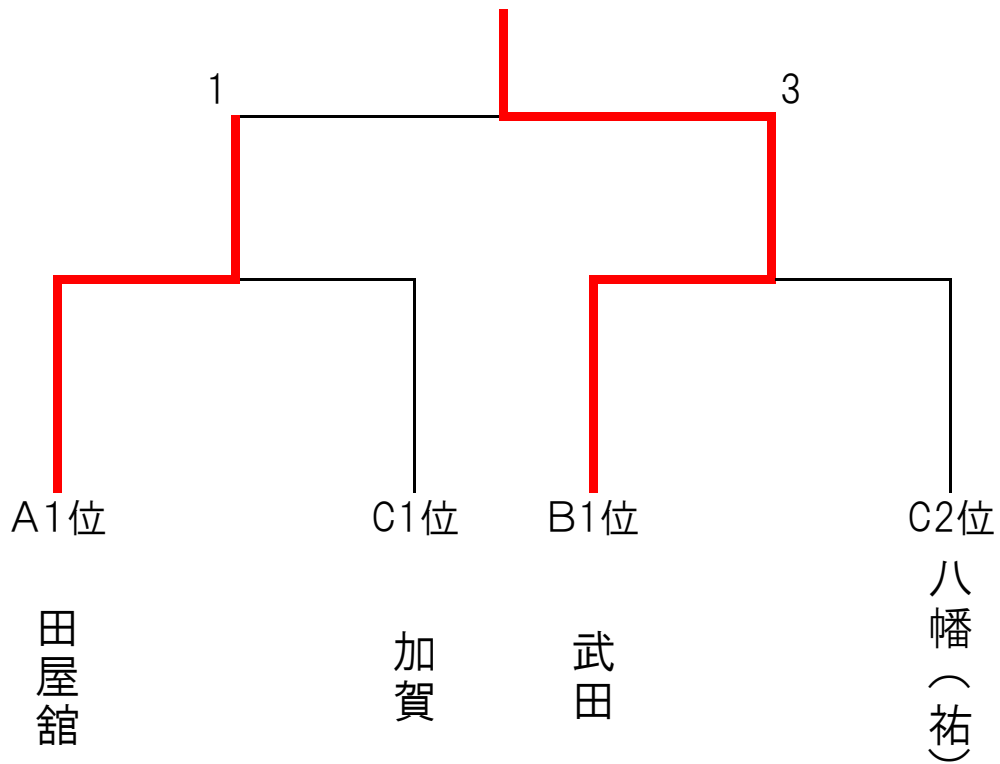

個人戦 一般の部 予選リーグ

【Aクラス】

Aグループ

	1田屋館	2松村	3佐藤	勝 数	得失点差	順 位
1田屋館		2-0	3-0	2		1
2松村	0-2		3-0	1		2
3佐藤	0-3	0-3		0		3

Bグループ

	1武田	2北田	3八幡(悠)	勝 数	得失点差	順 位
1武田		3-0	3-0	2		1
2北田	0-3		1-3	0		3
3八幡(悠)	0-3	3-1		1		2

Cグループ

	1村山	2三浦	3八幡(祐)	4加賀	勝 数	得失点差	順 位
1村山		3-0	0-3	0-3	1		3
2三浦	1-3		0-3	1-3	0		4
3八幡(祐)	3-0	3-0		0-3	2		2
4加賀	3-0	3-1	3-1		3		1

A・Bグループ

試合順	対戦カード	審判
第1試合	1 v s 2	3
第2試合	2 v s 3	1
第3試合	3 v s 1	2

Cグループ

試合順	対戦カード	審判
第1試合	1 v s 4	2
第2試合	2 v s 3	1
第3試合	3 v s 1	4
第4試合	4 v s 2	3
第5試合	1 v s 2	4
第6試合	3 v s 4	1

個人戦 Aクラス 決勝トーナメント