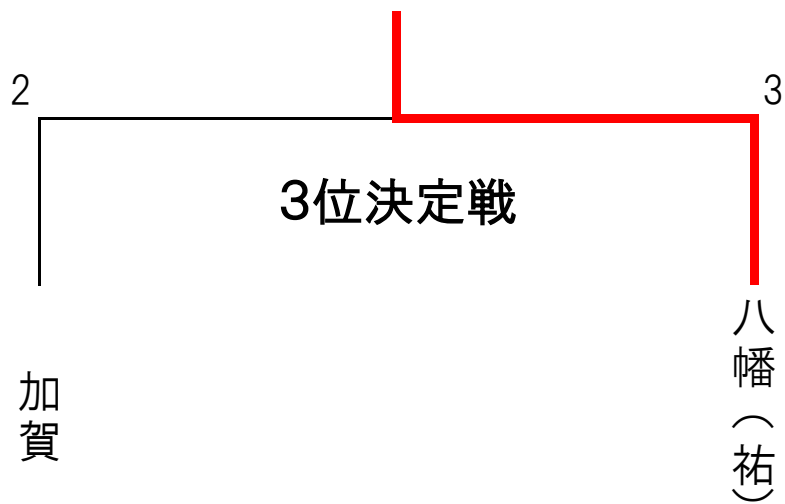

個人戦 一般の部 予選リーグ

【Aクラス】

Aグループ

	1田屋館	2松村	3佐藤	勝 数	得失点差	順 位
1田屋館		2-0	3-0	2		1
2松村	0-2		3-0	1		2
3佐藤	0-3	0-3		0		3

Bグループ

	1武田	2北田	3八幡(悠)	勝 数	得失点差	順 位
1武田		3-0	3-0	2		1
2北田	0-3		1-3	0		3
3八幡(悠)	0-3	3-1		1		2

Cグループ

	1村山	2三浦	3八幡(祐)	4加賀	勝 数	得失点差	順 位
1村山		3-0	0-3	0-3	1		3
2三浦	1-3		0-3	1-3	0		4
3八幡(祐)	3-0	3-0		0-3	2		2
4加賀	3-0	3-1	3-1		3		1

A・Bグループ

試合順	対戦カード	審判
第1試合	1 v s 2	3
第2試合	2 v s 3	1
第3試合	3 v s 1	2

Cグループ

試合順	対戦カード	審判
第1試合	1 v s 4	2
第2試合	2 v s 3	1
第3試合	3 v s 1	4
第4試合	4 v s 2	3
第5試合	1 v s 2	4
第6試合	3 v s 4	1

個人戦 Aクラス 決勝トーナメント