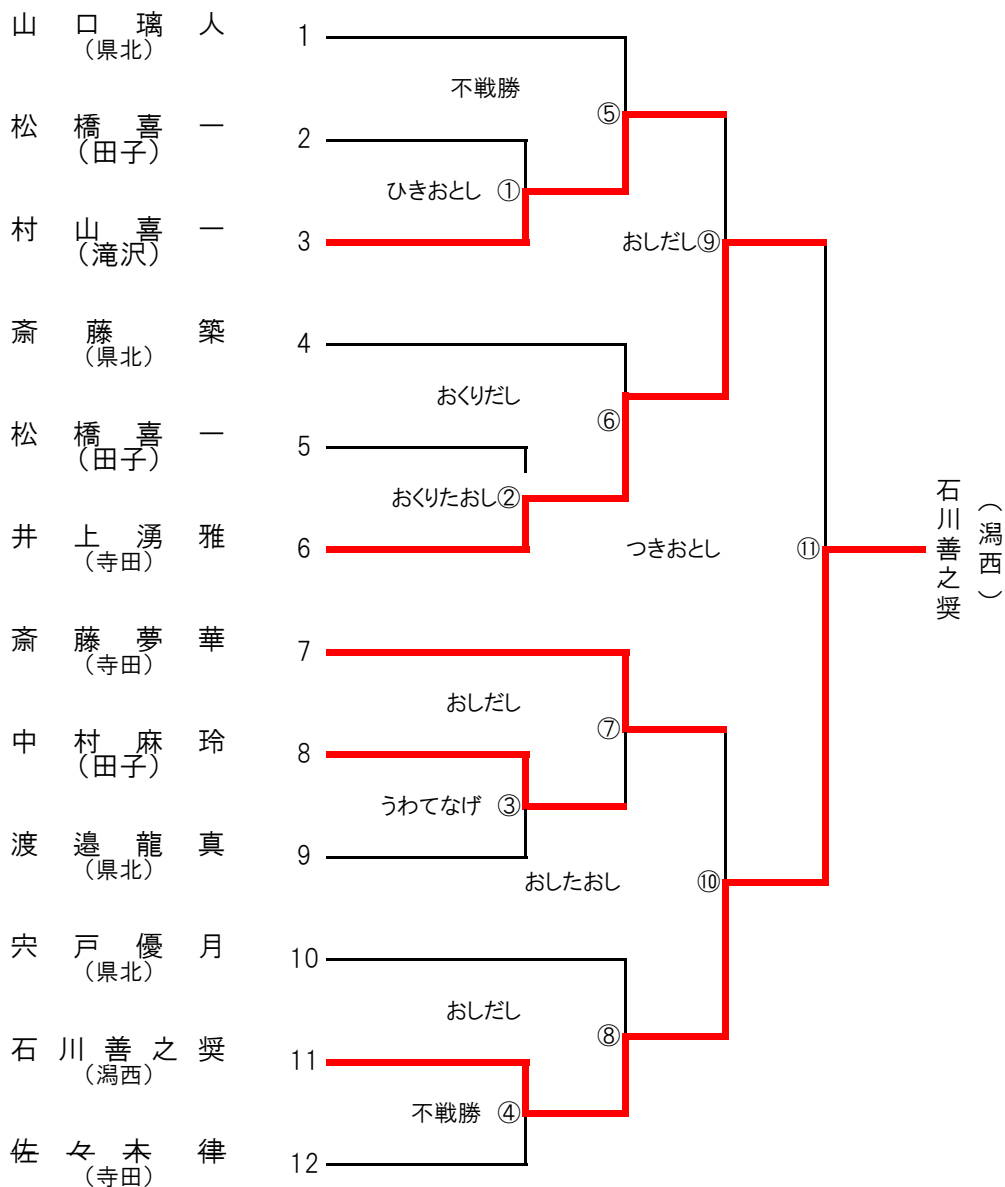

未来の横綱選手権の部(5・6才)