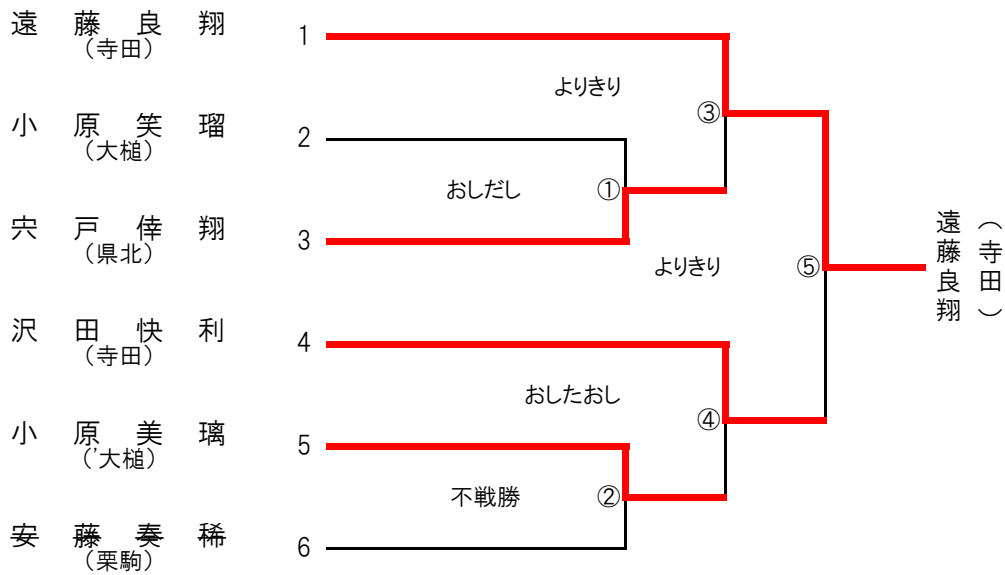

未来の横綱選手権の部(4才以下)