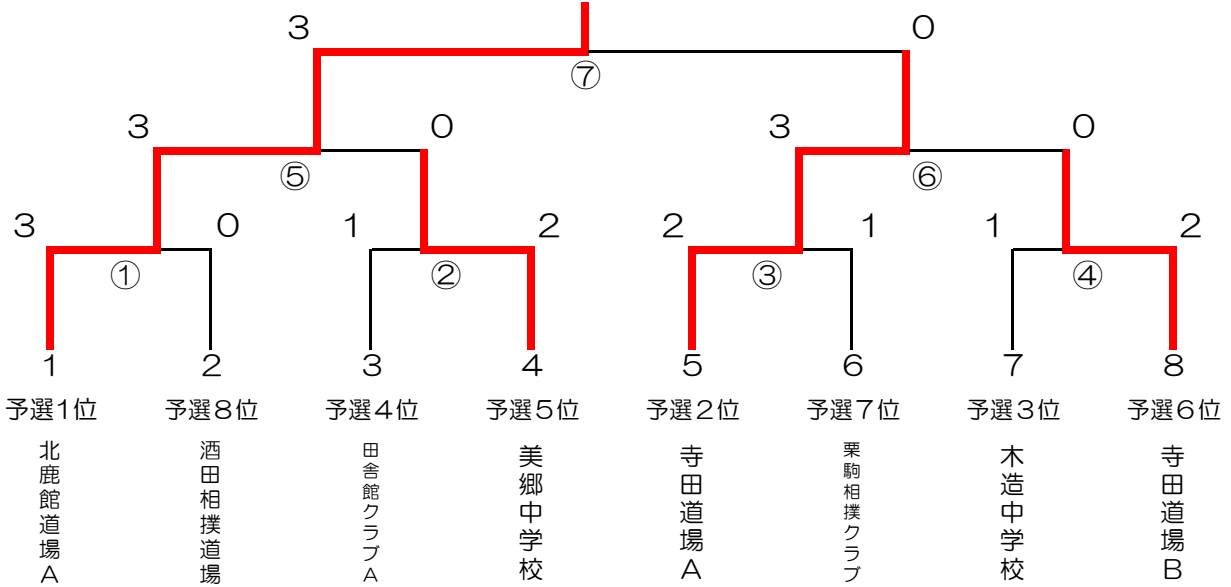

中学生の部 団体決勝トーナメント戦

秋田北鹿館道場A

①	秋田北鹿館A	3-0	酒田相撲教室
先鋒	長岐 征馬 (おしだし)	仲條 峻太郎	
中堅	岸野 公祐 (よききり)	秋葉 小町	
大将	石川 晟 (よききり)	佐藤 瑛太	
③	寺田道場A	2-1	栗駒クラブ
先鋒	武田 明馬 (おしだし)	クリンミ-光輝	
中堅	岩崎 想矢 (つきだし)	熊谷 収	
大将	武田 昇馬 (よききり)	狩野 僚祐	
準決勝①			
⑤	秋田北鹿館A	3-0	美郷中学校
先鋒	長岐 征馬 (よききり)	森本 琥太郎	
中堅	岸野 公祐 (よききり)	阿部 世奈	
大将	石川 晟 (よききり)	高橋 煌稀	
決勝戦			
⑦	秋田北鹿館A	3-0	寺田道場A
先鋒	長岐 征馬 (おしだし)	武田 明馬	
中堅	岸野 公祐 (よききり)	岩崎 想矢	
大将	石川 晟 (おしだし)	武田 昇馬	

②	田舎館A	1-2	美郷中学校
先鋒	佐藤 楓汰 (つきおとし)	森本 琥太郎	
中堅	齋藤 泉甫 (おしだし)	阿部 世奈	
大将	三浦 惺侑 (よききり)	高橋 煌稀	
④	木造中学校	1-2	寺田道場B
先鋒	長谷川 和響 (よききり)	斎藤 煌生	
中堅	鳴海 百起 (こてなげ)	小野 寺汐音	
大将	中野 匠毅 (よききり)	佐々木 大翔	
準決勝②			
⑥	寺田道場A	3-0	寺田道場B
先鋒	武田 明馬 (はたきこみ)	斎藤 煌生	
中堅	岩崎 想矢 (おくりだし)	小野 寺汐音	
大将	武田 昇馬 (よききり)	佐々木 大翔