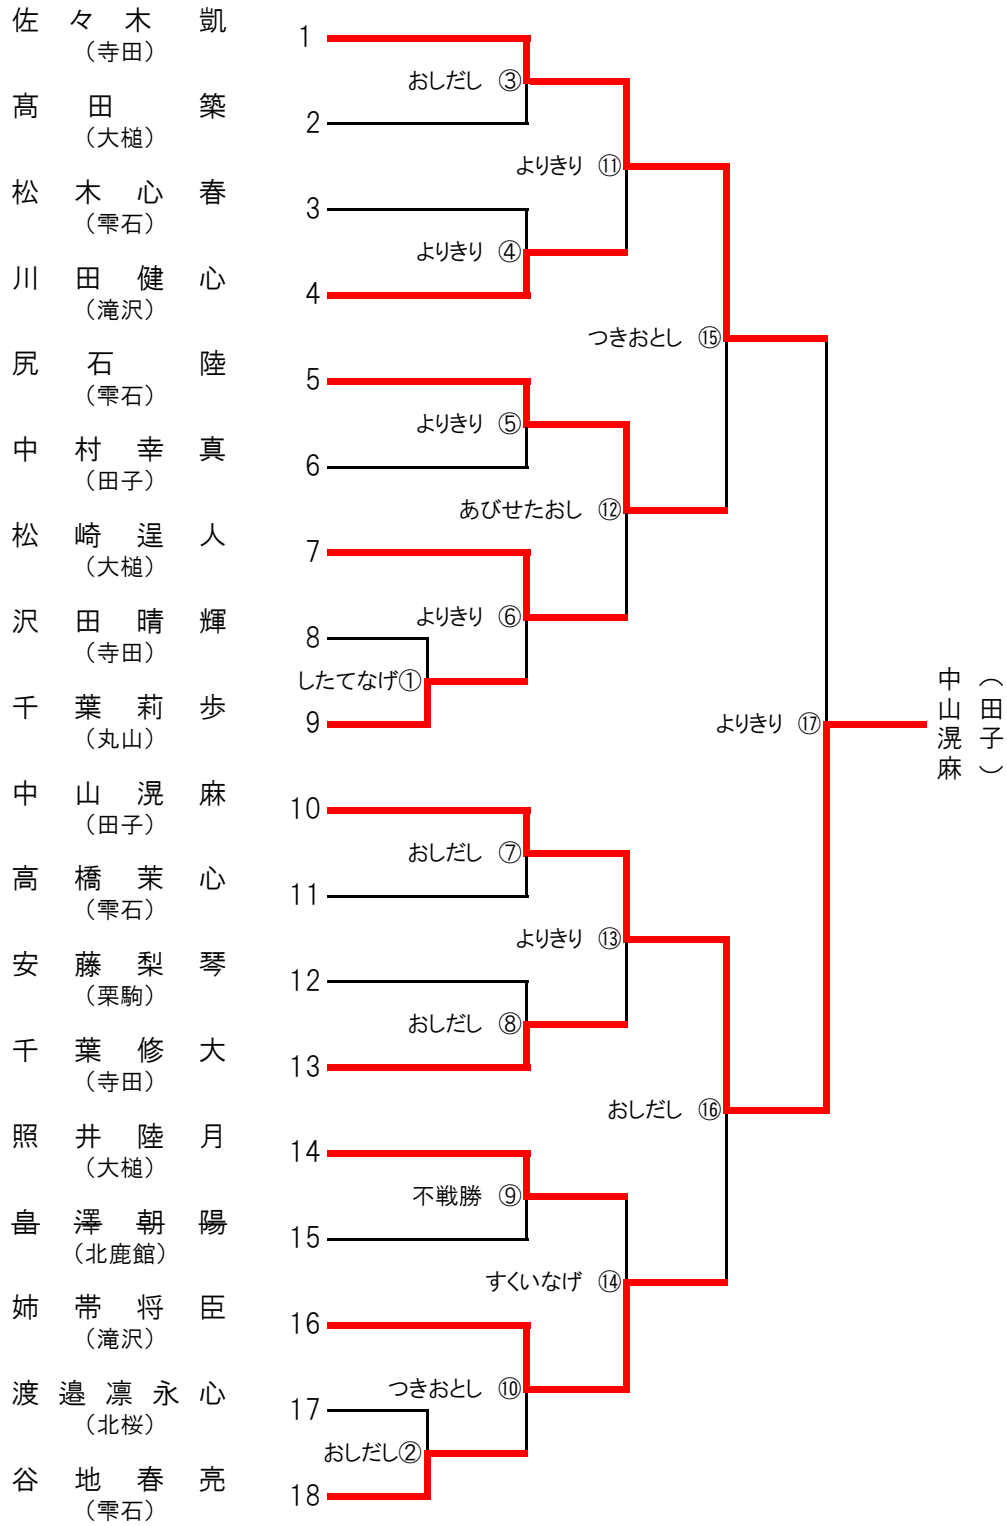

小学生男女 1年生の部