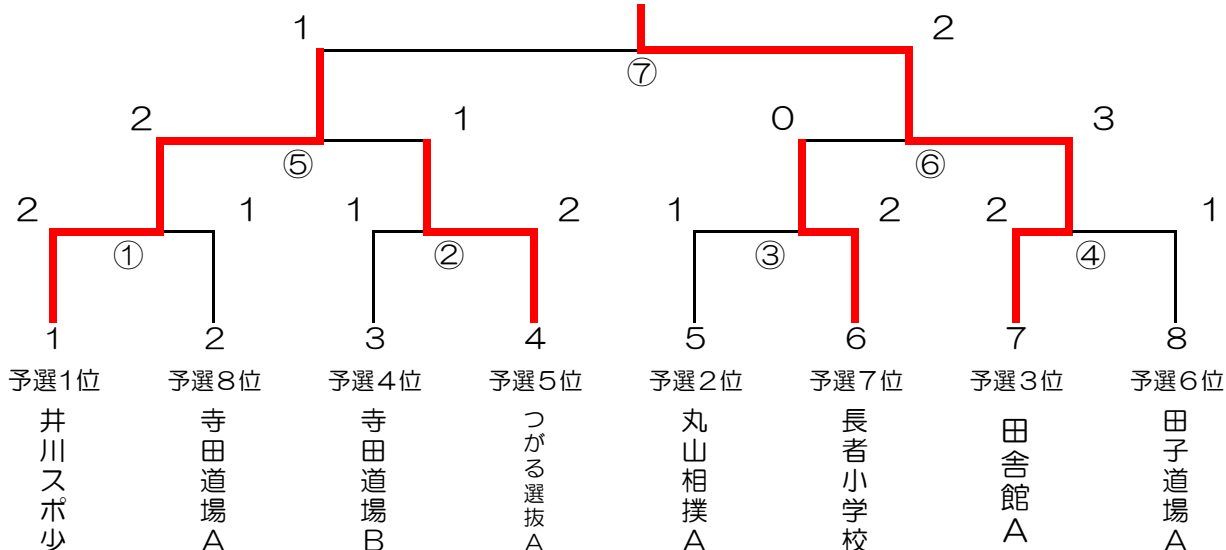

小学生の部 団体決勝トーナメント戦

田舎館A

①	井川スポ少	2-1	寺田道場A
先鋒	阿部 昊成 (つきおとし)		濱田 和
中堅	石川 心愛 (よりたおし)		畠山 空士
大将	佐々木 陽希 (おしだし)		千葉 優太

②	寺田道場B	1-2	つがる選抜A
先鋒	井上 真子 (おしたおし)		長谷川 舜
中堅	高橋 桜舞 (不戦勝)		
大将	濱田 響 (はたきこみ)		藤田 隼榮

③	丸山クラブA	1-2	長者小学校
先鋒	熊谷 拓真 (よりきり)		大久保 亮佑
中堅	横江 寛翔 (おしたおし)		川口 晴恵
大将	佐藤 澄人 (よりきり)		佐々木 心

④	田舎館A	2-1	田子道場A
先鋒	花田 春東 (うわてなげ)		松橋 颯愛羅
中堅	工藤 天煌 (はたきこみ)		新井田 心路
大将	高木 颯芽 (不戦勝)		野端 祐利

準決勝①

⑤	井川スポ少	2-1	つがる選抜A
先鋒	阿部 昊成 (おしだし)		長谷川 舜
中堅	石川 心愛 (不戦勝)		
大将	佐々木 陽希 (おしたおし)		藤田 隼榮

準決勝②

⑥	長者小学校	0-3	田舎館A
先鋒	大久保 亮佑 (よりきり)		花田 春東
中堅	川口 晴恵 (よりきり)		工藤 天煌
大将	佐々木 心 (よりきり)		高木 颯芽

決勝戦

⑦	井川スポ少	1-2	田舎館A
先鋒	阿部 昊成 (よりきり)		花田 春東
中堅	石川 心愛 (よりきり)		工藤 天煌
大将	佐々木 陽希 (おしだし)		高木 颯芽