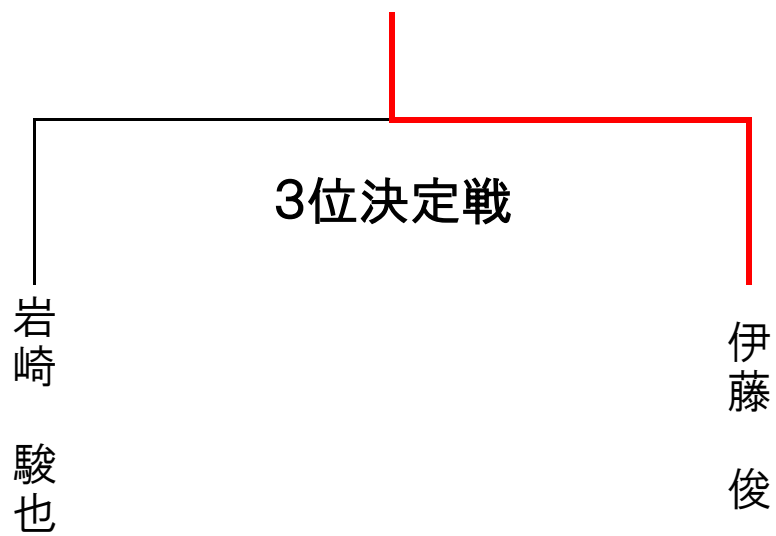

個人戦 一般の部 予選リーグ

【Aクラス】

Aグループ

	1岩崎(駿)	2藤原	3工藤	勝 数	得失点差	順 位
1岩崎(駿)		3-0	3-0	2	6	1
2藤原	0-3		0-3	0	-6	3
3工藤	0-3	3-0		1	0	2

Bグループ

	1岩崎(ほ)	2北田	3松尾	勝 数	得失点差	順 位
1岩崎(ほ)		3-0	3-0	2	6	1
2北田	0-3		3-1	1	-1	2
3松尾	0-3	1-3		0	-5	3

Cグループ

	1伊藤	2山田	3田屋館	勝 数	得失点差	順 位
1伊藤		3-2	3-2	2	2	1
2山田	2-3		2-3	0	-2	3
3田屋館	2-3	3-2		1	0	2

Dグループ

	1木村	2松村	3千葉	4八幡	勝 数	得失点差	順 位
1木村		3-0	3-0	3-0	3	9	1
2松村	0-3		3-1	0-3	1	-4	3
3千葉	0-3	1-3		0-3	0	-8	4
4八幡	0-3	3-0	3-0		2	3	2

個人戦 Aクラス 決勝トーナメント