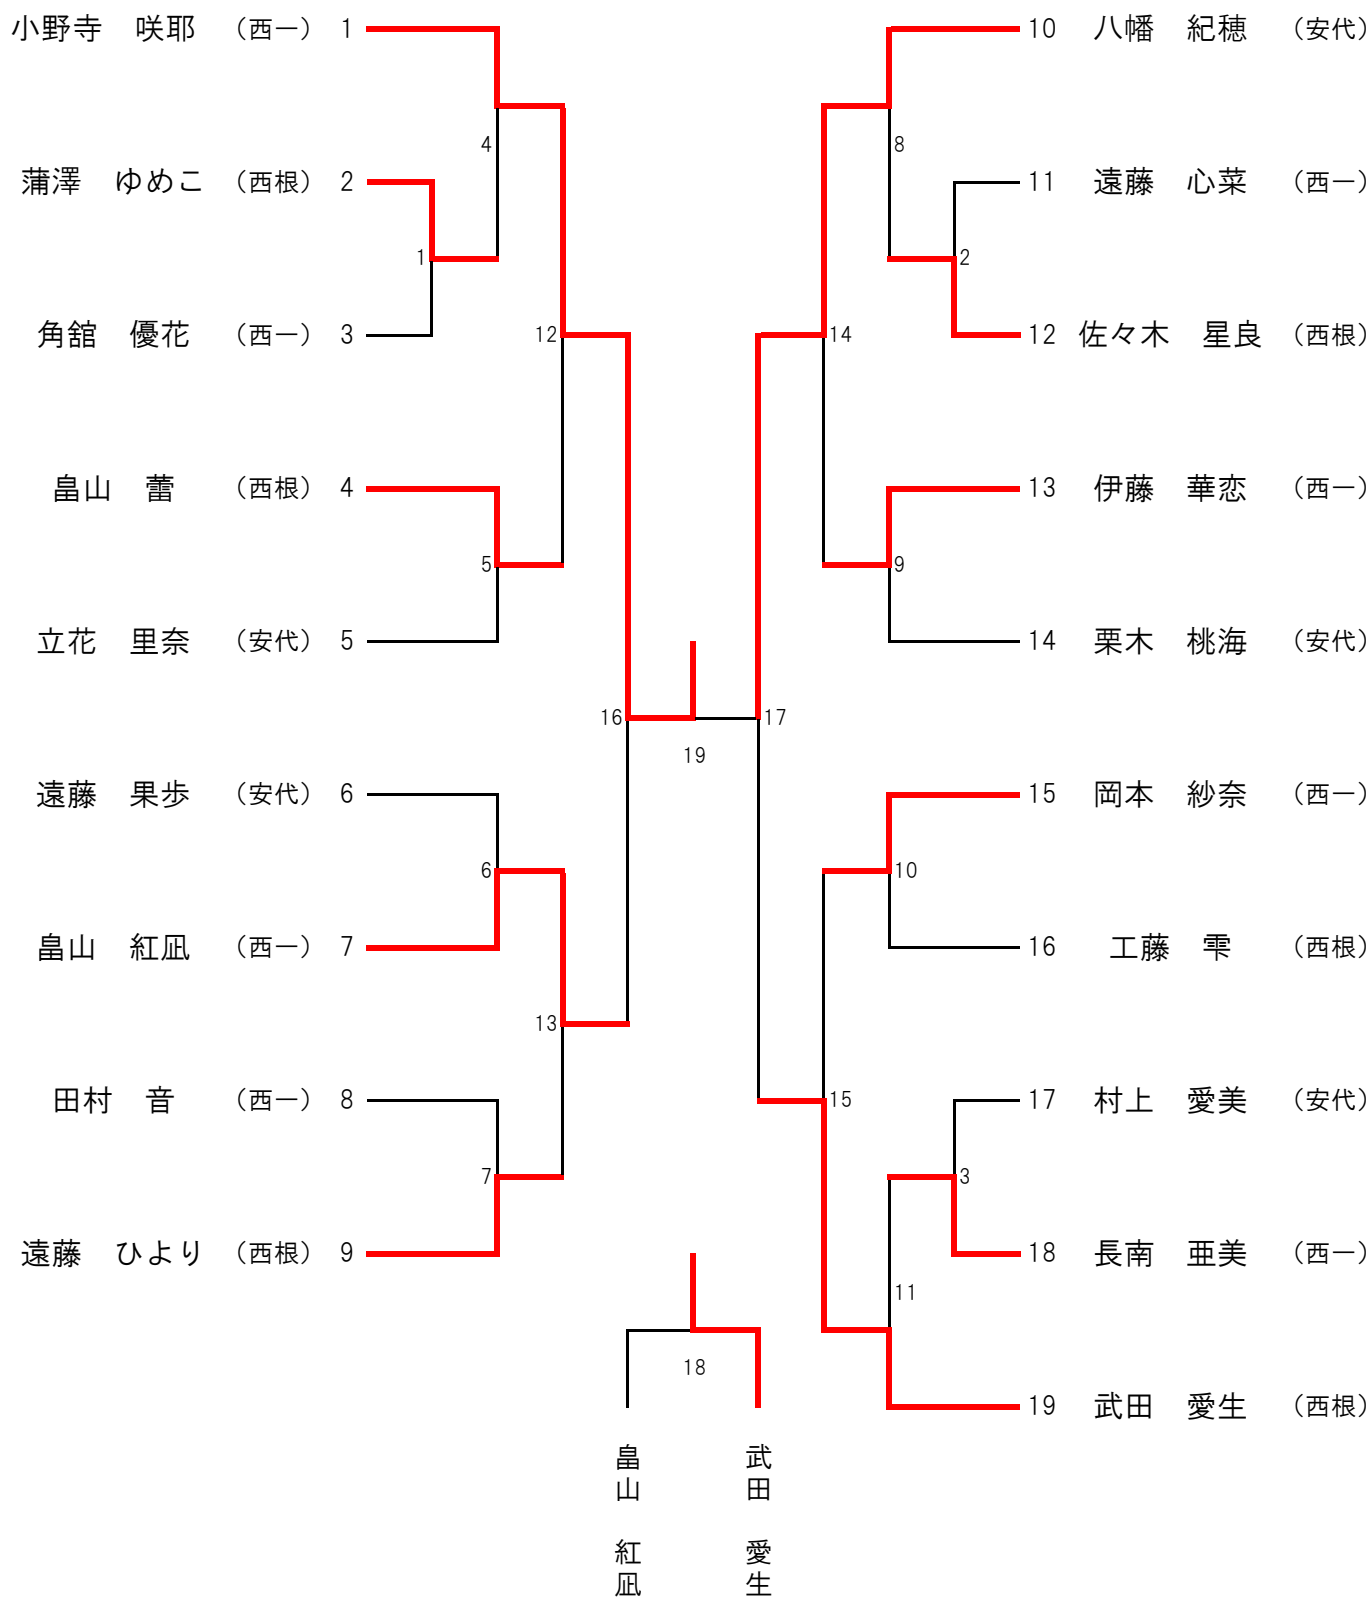

個人戦 中学生女子の部