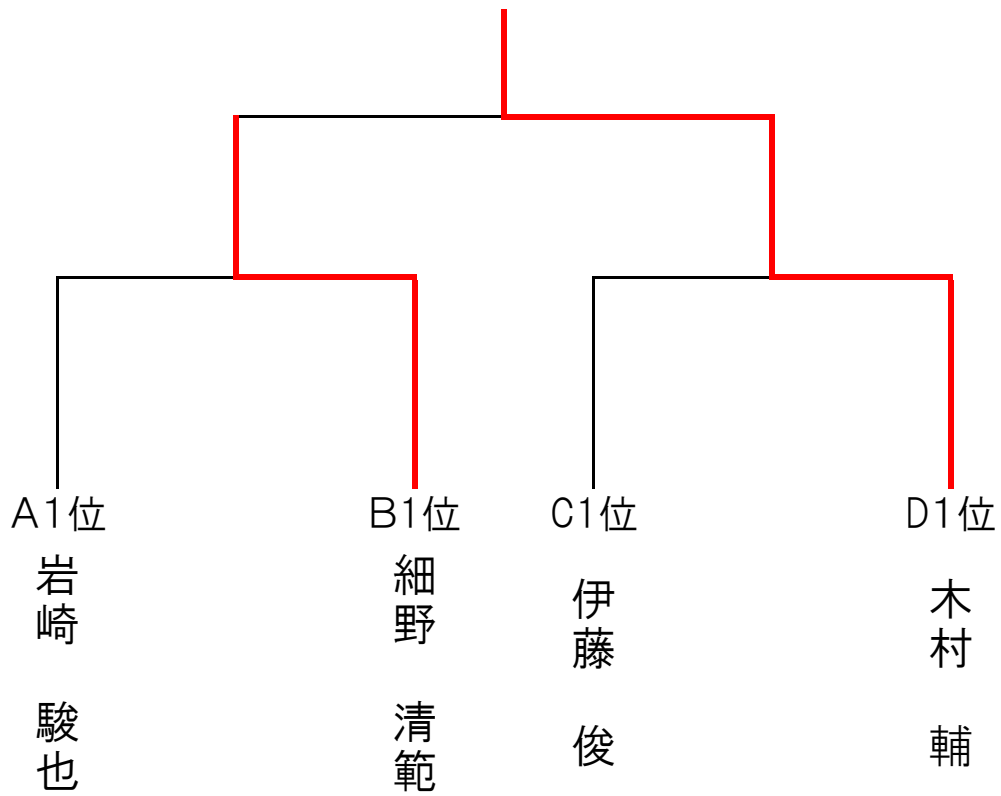

個人戦 一般の部 予選リーグ

【Aクラス】

Aグループ

	1岩崎(駿)	2藤原	3工藤	勝 数	得失点差	順 位
1岩崎(駿)		3-0	3-0	2	6	1
2藤原	0-3		0-3	0	-6	3
3工藤	0-3	3-0		1	0	2

Bグループ

	1岩崎(ほ)	2北田	3松尾	勝 数	得失点差	順 位
1岩崎(ほ)		3-0	3-0	2	6	1
2北田	0-3		3-1	1	-1	2
3松尾	0-3	1-3		0	-5	3

Cグループ

	1伊藤	2山田	3田屋館	勝 数	得失点差	順 位
1伊藤		3-2	3-2	2	2	1
2山田	2-3		2-3	0	-2	3
3田屋館	2-3	3-2		1	0	2

Dグループ

	1木村	2松村	3千葉	4八幡	勝 数	得失点差	順 位
1木村		3-0	3-0	3-0	3	9	1
2松村	0-3		3-1	0-3	1	-4	3
3千葉	0-3	1-3		0-3	0	-8	4
4八幡	0-3	3-0	3-0		2	3	2

個人戦 Aクラス 決勝トーナメント