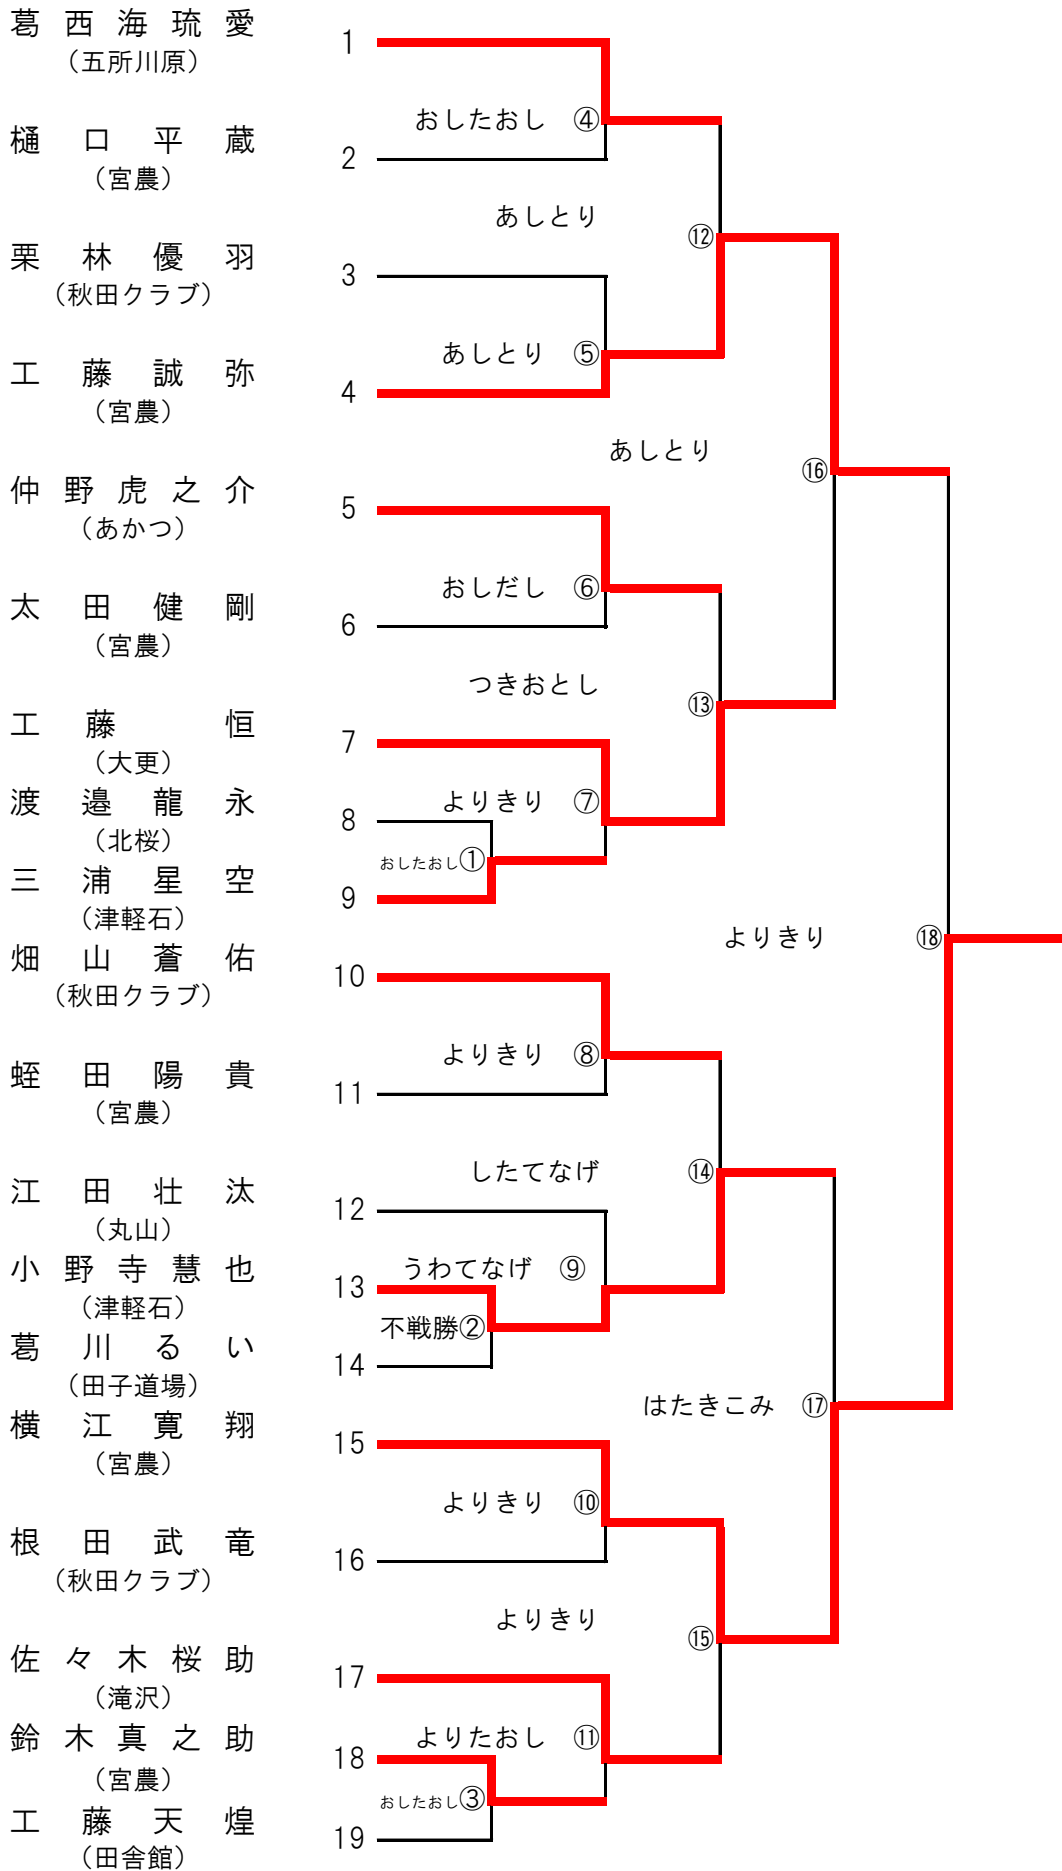

小学生男子 4年生の部

横江寛翔 (宮農相撲クラブ)