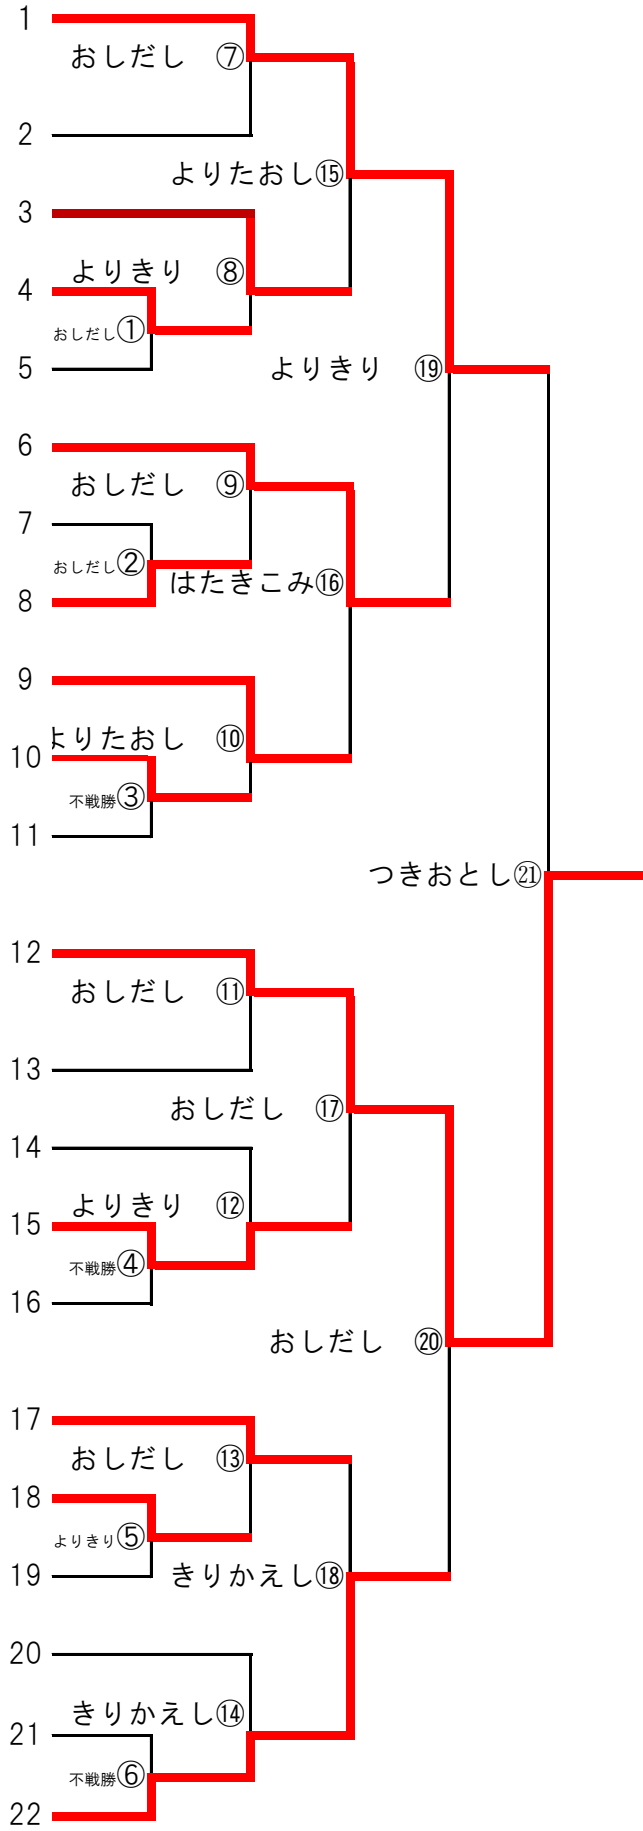

小学生男子 6年生の部

- 長谷川 和響
  (つがる旭富士)
- 長江 凌
  (丸山)
- 宮 悠力
  (秋田クラブ)
- 立柳 大晴
  (滝沢)
- 管野 彰人
  (正心館)
- 佐々木 大翔
  (寺田道場)
- 前田 優都
  (五所川原)
- 齋藤 勇気
  (あかつ)
- 狩野 僚祐
  (栗駒)
- 渡邊 織永
  (北桜)
- 新井田 有成
  (田子道場)
- 齋藤 煌生
  (寺田道場)
- 田口 頼雅
  (秋田クラブ)
- 石川 彪
  (美里)
- 西國 凜音
  (滝沢)
- 鳴海 百起
  (つがる旭富士)
- 吉田 友也
  (福島県北)
- 宮崎 侑
  (五所川原)
- 伊藤 開
  (秋田クラブ)
- 佐々木 海優
  (津軽石)
- 平川 怜旺奈
  (つがる旭富士)
- 伊藤 亜乙
  (栗駒)

齋藤 煌生 (寺田道場)