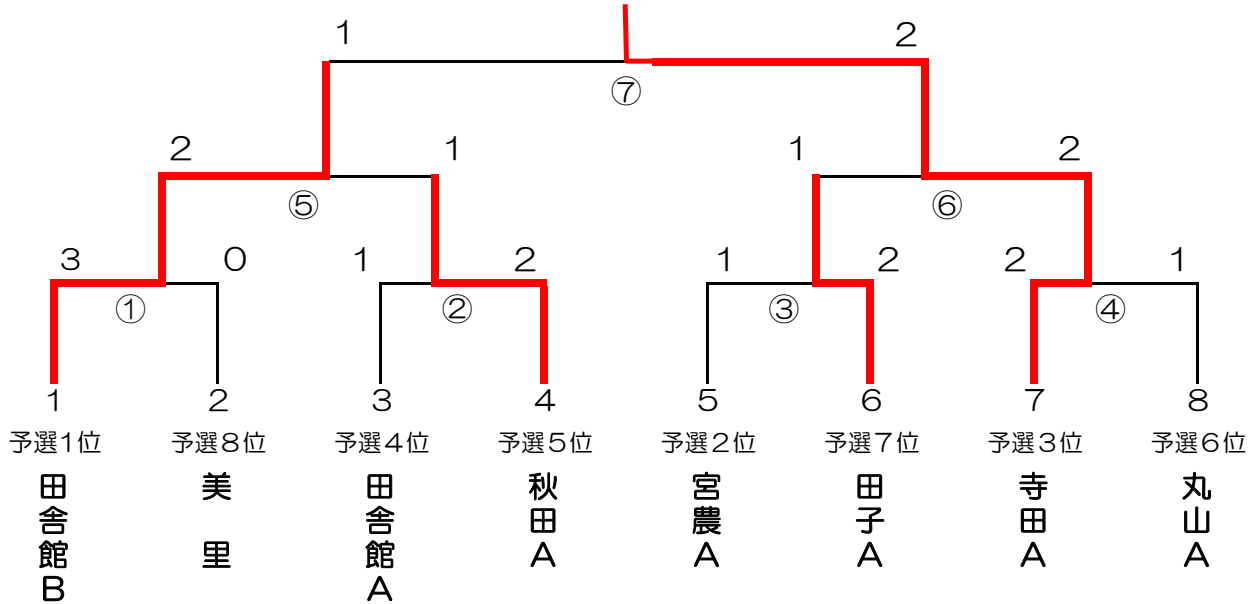

小学生の部 団体決勝トーナメント戦

寺田道場A

①

	田舎館 B	3-0	美里
先鋒	工藤天煌 (○おしだし)		石川暖之奨
中堅	藤田隼榮 (○うわてなげ)		佐々木陽希
大将	高木颯芽 (○ひきおとし)		石川 彪

②

	田舎館 A	1-2	秋田 A
先鋒	花田春東 (おしだし○)		畑山蒼佑
中堅	花田寛東 (○すくいなげ)		根田武竜
大将	猪股宗瑛 (おしだし○)		宮 悠力

③

	宮農 A	1-2	田子 B
先鋒	横江寛翔 (おしだし○)		松橋颯愛羅
中堅	鈴木真之助 (○おしだし)		新井田紘成
大将	工藤誠弥 (よりきり○)		千葉 橙

④

	寺田道場 A	2-1	丸山 A
先鋒	濱田 和 (○おしだし)		江田壮汰
中堅	千葉優太 (よりきり○)		佐藤澄人
大将	斎藤煌生 (○おしたおし)		長江 凌

準決勝①

	田舎館 B	2-1	秋田 A
先鋒	工藤天煌 (おしだし○)		畑山蒼佑
中堅	藤田隼榮 (○うわてなげ)		根田武竜
大将	高木颯芽 (○よりきり)		宮 悠力

準決勝②

	田子 B	1-2	寺田道場 A
先鋒	松橋颯愛羅 (○おしたおし)		濱田 和
中堅	新井田紘成 (つきだし○)		千葉優太
大将	千葉 橙 (おしたおし○)		斎藤煌生

決勝戦

	田舎館 B	1-2	寺田道場 A
先鋒	工藤天煌 (はたきこみ○)		濱田 和
中堅	藤田隼榮 (○よりきり)		千葉優太
大将	高木颯芽 (よりたおし○)		斎藤煌生