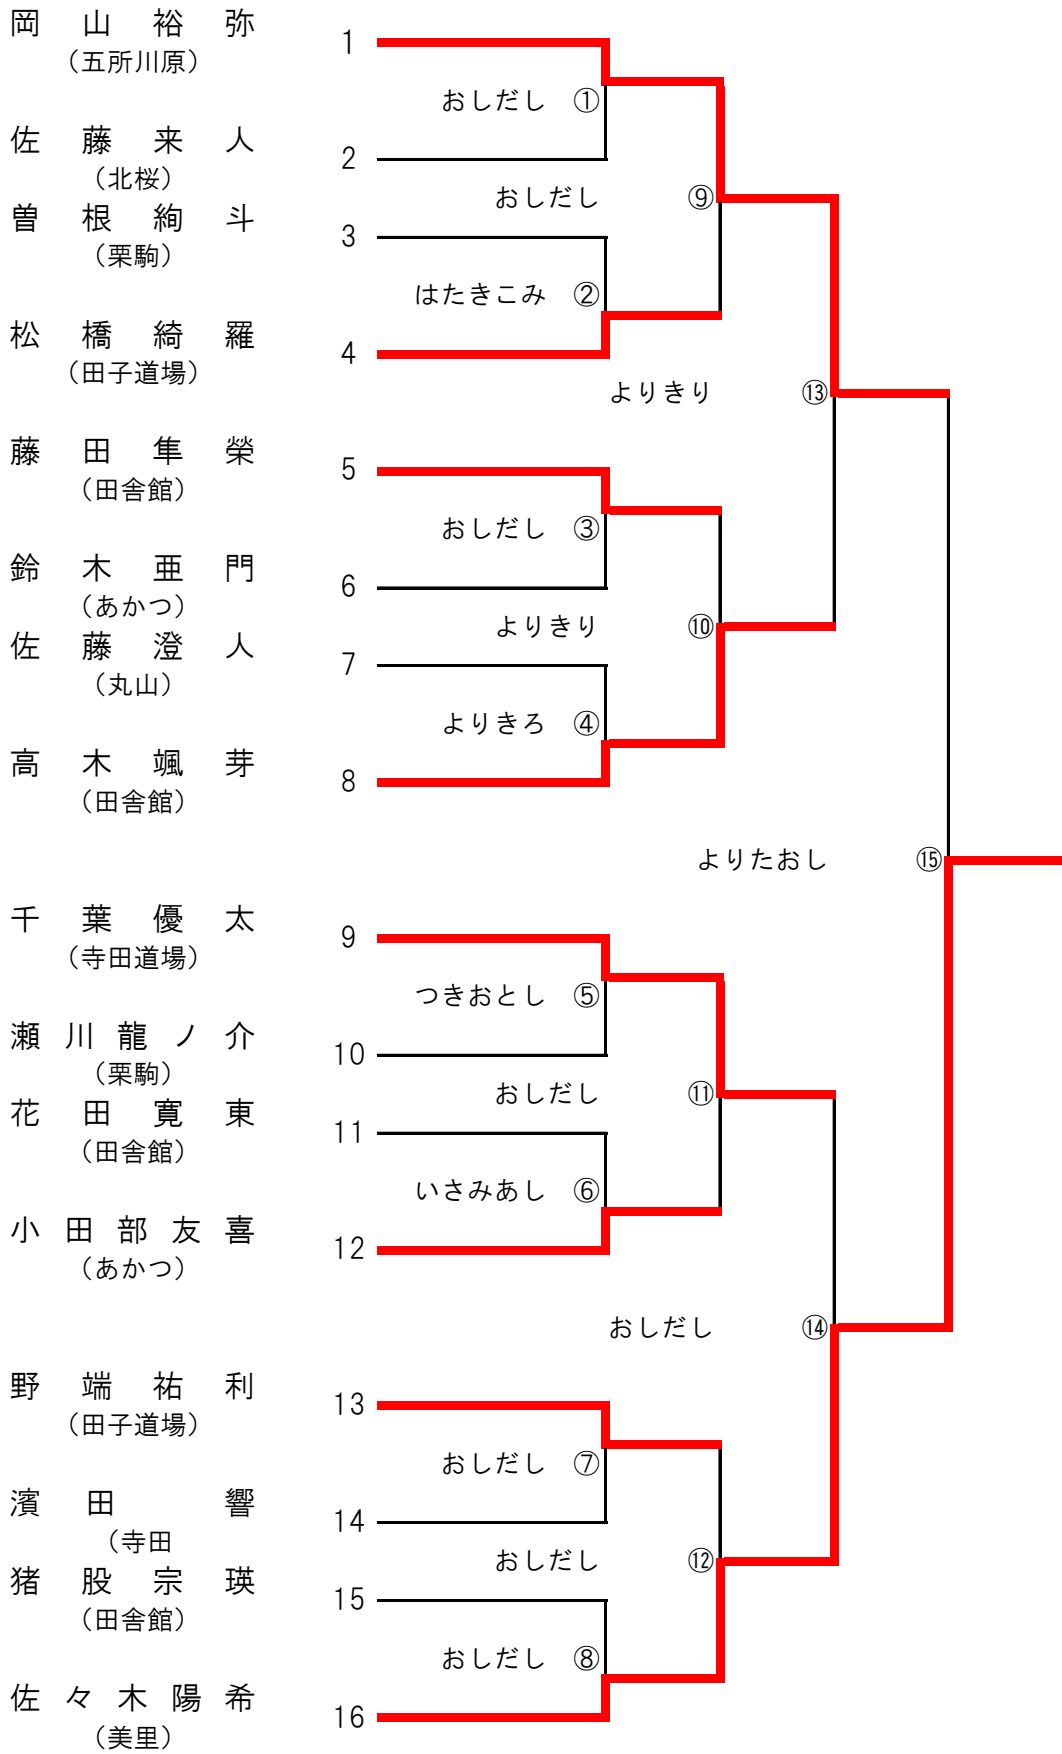

小学生男子 5年生の部

佐々木陽希 (美里スポ少)