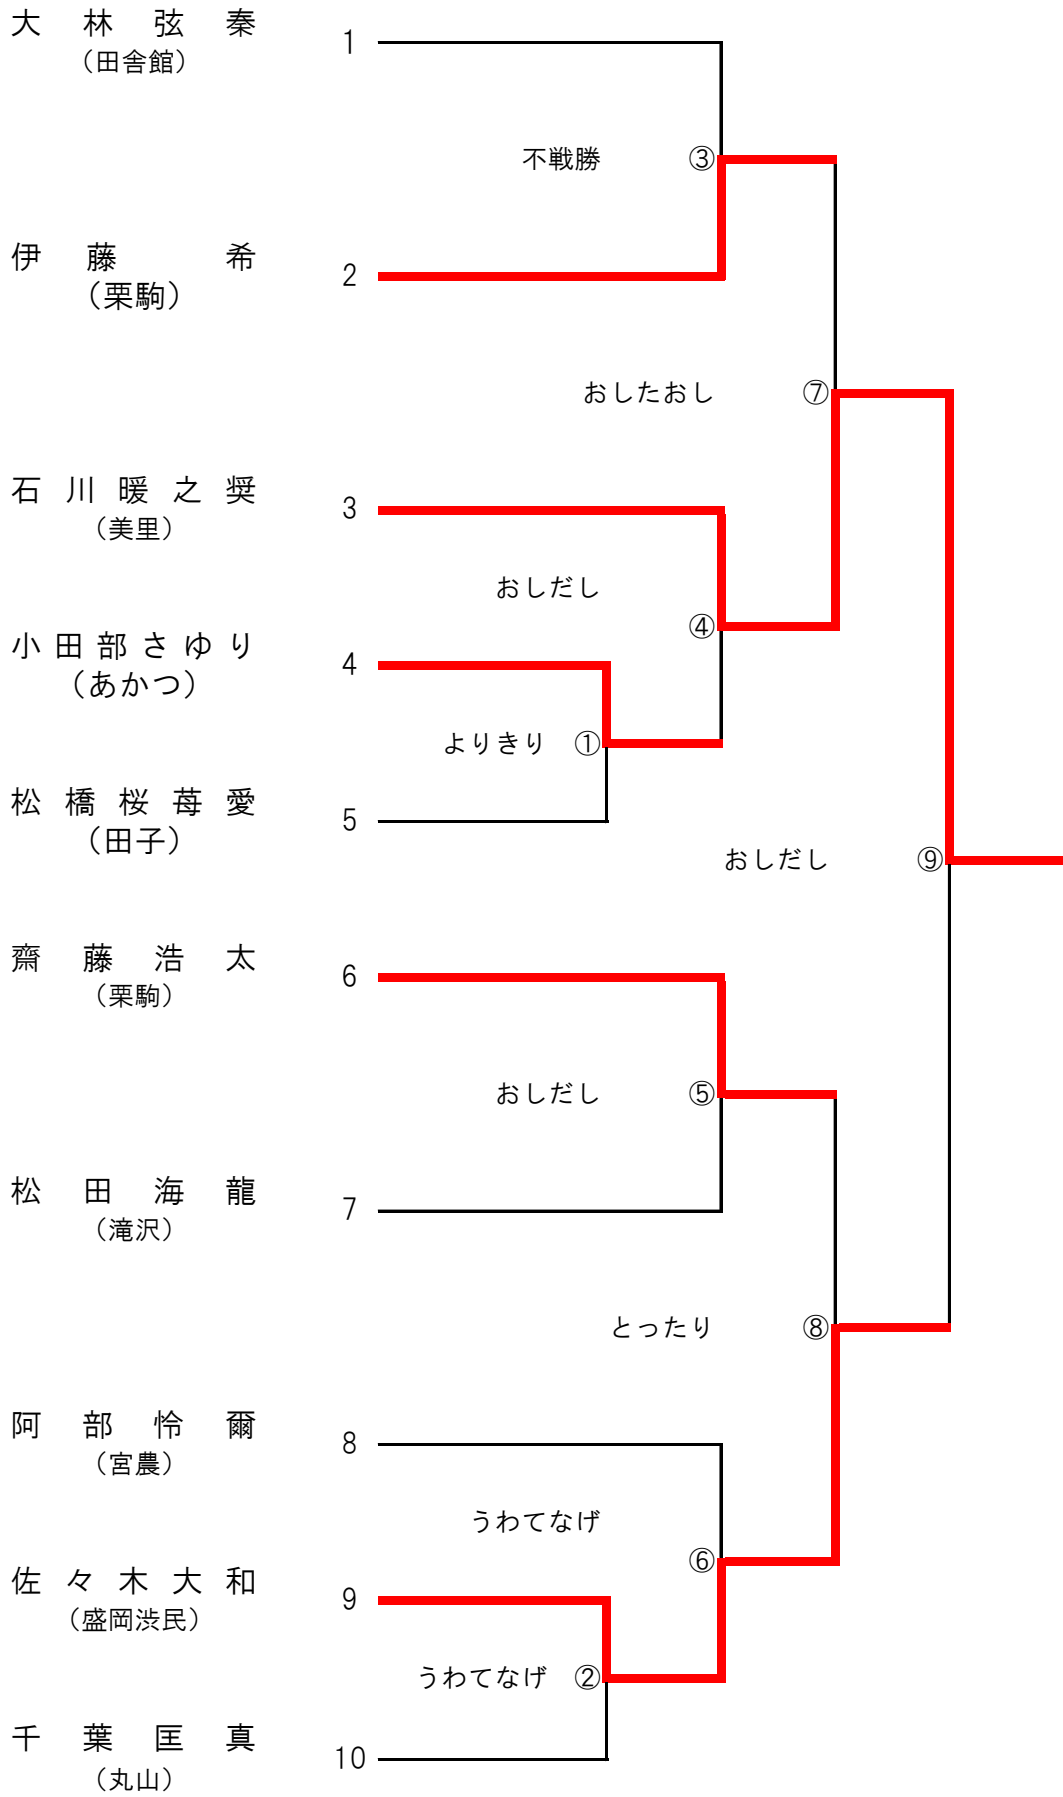

小学生男女 1年生の部