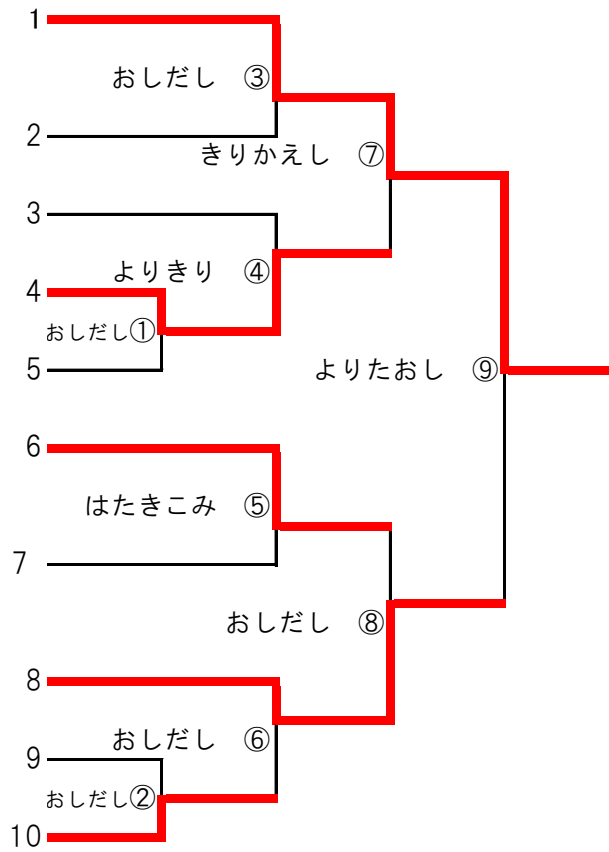

小学生女子 5・6年生の部

高橋 徠 愛
(寺田道場)

高橋 菜 美
(滝沢)

井上 奈 子
(寺田道場)

佐々木 絢 音
(盛岡渋民)

吉田 那 乃 葉
(滝沢)

高橋 悠 藍
(滝沢)

竹田 心 幸
(盛岡渋民)

佐藤 実 莉
(滝沢)

長谷部 祥 奈
(盛岡渋民)

松尾 莉 桜
(滝沢)