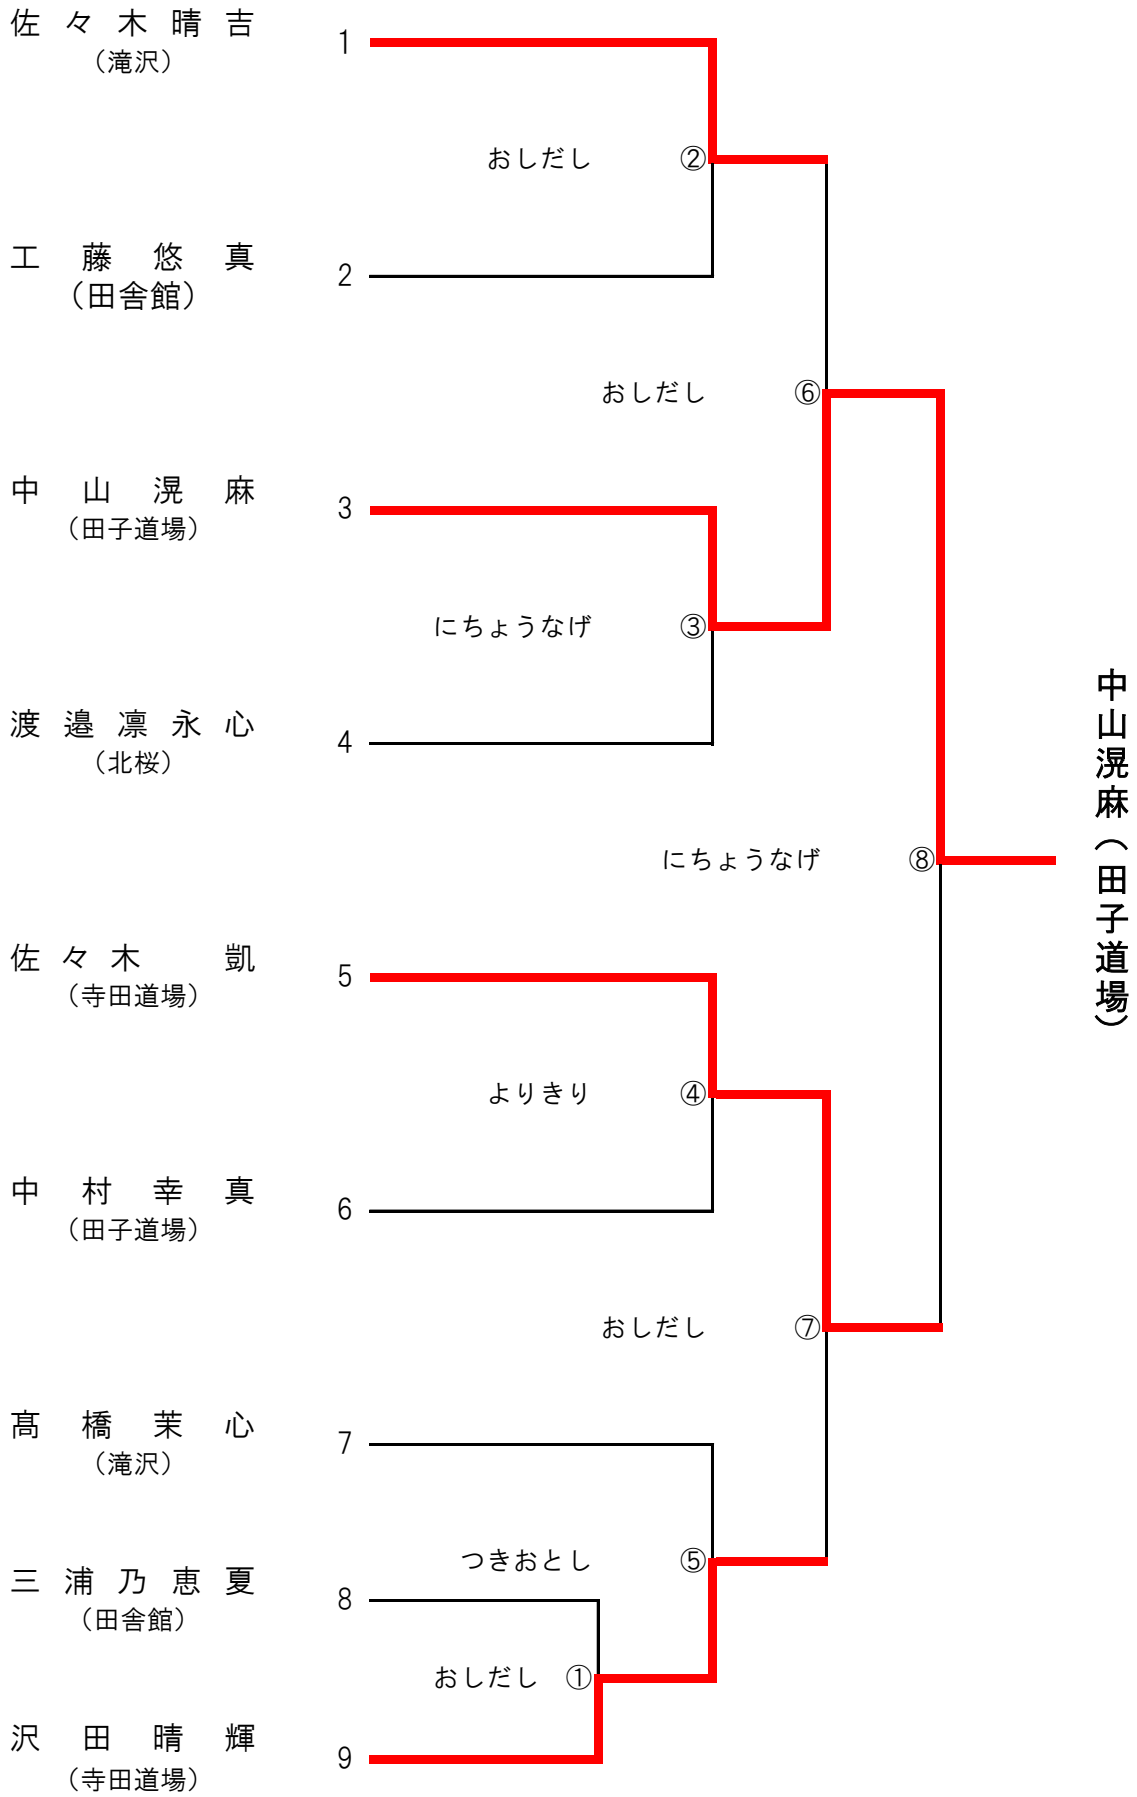

未来の横綱選手権の部(5・6才)