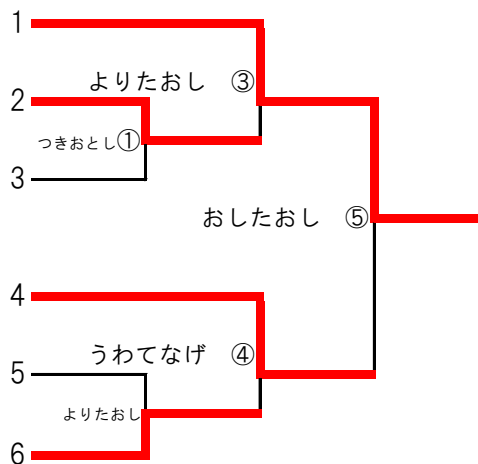

## 中学生女子の部

長谷川 心 響  
(木造)

新井田 哩 来  
(田子道場)

伊藤 和 琴  
(井川)

細田 滯  
(滝沢)

立花 愛 希  
(田子道場)

渡部 希 暖 子  
(北桜)

長谷川心響 (木造中学校)