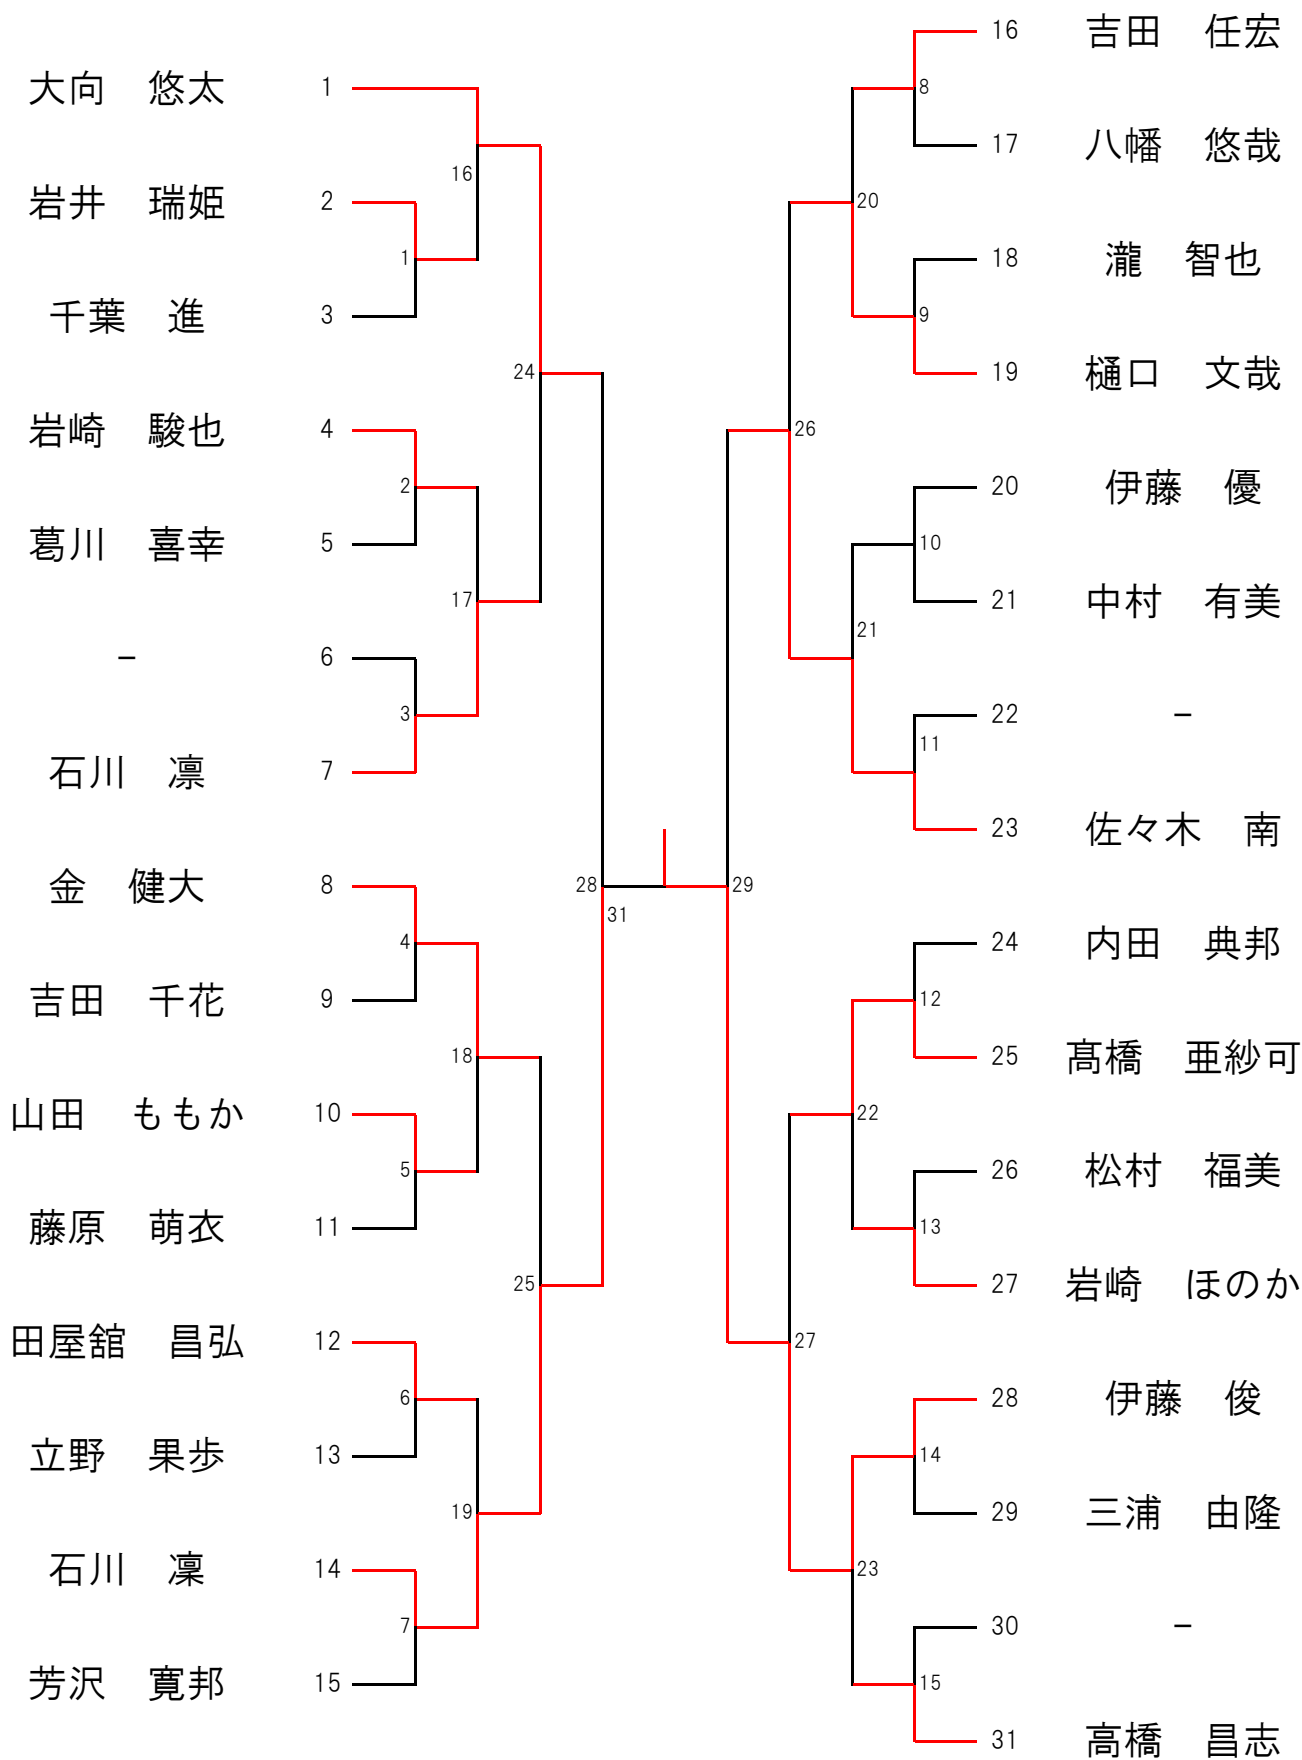

一般の部 団体戦

団体戦 中学生男子の部

| | 1 西一 | 2 安代A | 3 安代B | 4 西根 | 勝数 | 得失点差 | 順位 |
|-------|------|-------|-------|------|----|------|----|
| 1 西一 | | 0-3 | 3-1 | 0-3 | 1 | -4 | 3 |
| 2 安代A | 3-1 | | 3-1 | 3-0 | 3 | 7 | 1 |
| 3 安代B | 1-3 | 1-3 | | 0-3 | 0 | -7 | 4 |
| 4 西根 | 3-0 | 1-3 | 3-0 | | 2 | 4 | 2 |

団体戦 中学生女子の部

| | 1 西根 | 2 安代 | 3 西一 | 勝数 | 得失点差 | 順位 |
|------|------|------|------|----|------|----|
| 1 西根 | | 3-0 | 3-1 | 2 | 5 | 1 |
| 2 安代 | 0-3 | | 0-3 | 0 | -6 | 3 |
| 3 西一 | 1-3 | 3-0 | | 1 | 1 | 2 |

Aクラス 個人戦

個人戦 中学生男子の部

個人戦 中学生女子の部