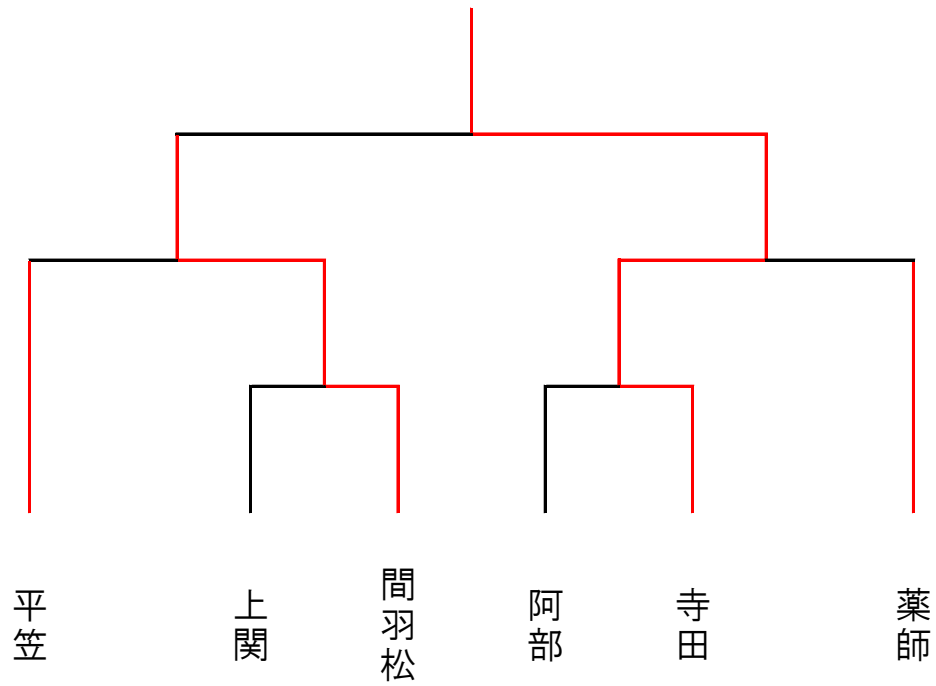

一般の部 団体戦

団体戦 中学生男子の部

| | 1 西一 | 2 安代A | 3 安代B | 4 西根 | 勝数 | 得失点差 | 順位 |
|-------|------|-------|-------|------|----|------|----|
| 1 西一 | | 0-3 | 3-1 | 0-3 | 1 | -4 | 3 |
| 2 安代A | 3-1 | | 3-1 | 3-0 | 3 | 7 | 1 |
| 3 安代B | 1-3 | 1-3 | | 0-3 | 0 | -7 | 4 |
| 4 西根 | 3-0 | 1-3 | 3-0 | | 2 | 4 | 2 |

団体戦 中学生女子の部

| | 1 西根 | 2 安代 | 3 西一 | 勝数 | 得失点差 | 順位 |
|------|------|------|------|----|------|----|
| 1 西根 | | 3-0 | 3-1 | 2 | 5 | 1 |
| 2 安代 | 0-3 | | 0-3 | 0 | -6 | 3 |
| 3 西一 | 1-3 | 3-0 | | 1 | 1 | 2 |