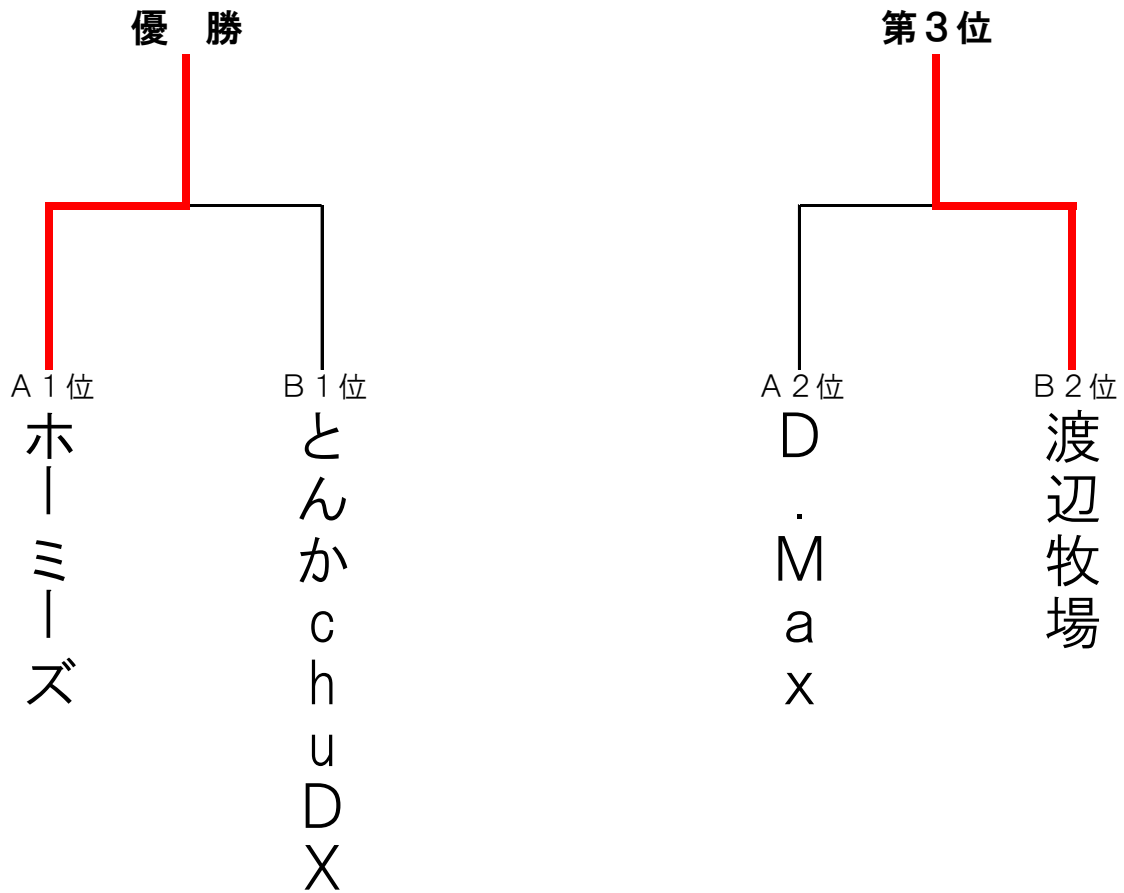

第16回八幡平市民ソフトバレーボール大会結果

【男子の部】 3セット（2セット先取）

Aリーグ

1. ホーミーズ
2. ハチクラ
3. D.M a x

チーム名	1. ホーミーズ	2. ハチクラ	3. D. M a x	勝数	順位
1. ホーミーズ		②-1	②-0	2	1
2. ハチクラ	1-②		1-②	0	3
3. D. M a x	0-②	②-1		1	2

Bリーグ

4. とんかchuDX
5. 渡辺牧場
6. 体動かし隊

チーム名	4. とんかchuDX	5. 渡辺牧場	6. 体動かし隊	勝数	順位
4. とんかchuDX		②-1	②-0	2	1
5. 渡辺牧場	1-②		②-0	1	2
6. 体動かし隊	0-②	0-②		0	3

【女子の部】 3セット（2セット先取）

1. 平館高校
2. 西根中X
3. とんかchu
4. 西根中Y

チーム名	1. 平館高校	2. 西根中X	3. とんかchu	4. 西根中Y	勝数	順位
1. 平館高校		0-②	②-0	0-②	1	3
2. 西根中X	②-0		②-0	②-0	2	1
3. とんかchu	0-②	0-②		②-1	1	4
4. 西根中Y	②-0	0-②	1-②		1	2

第16回八幡平市民ソフトバレーボール大会結果

【男子の部 決勝トーナメント】 3セット（2セット先取）

男子の部

優勝	ホームーズ
準優勝	とんかc h u D X
第3位	渡辺牧場

女子の部

優勝	西根中X
準優勝	西根中Y
第3位	平館高校