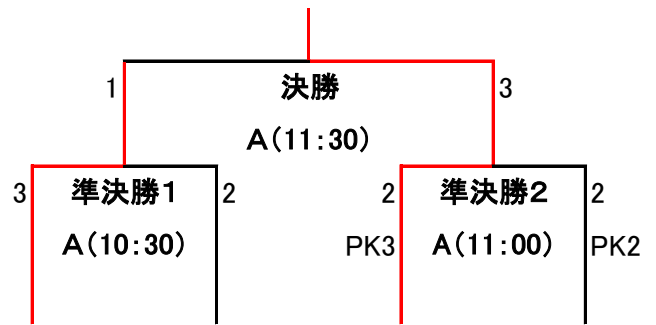

第16回八幡平市民フットサル大会対戦表

Aコート

	チーム名	1	2	3	勝	引	負	勝点	得	失	差	順
1	松尾キッカーズ		3-1	4-3	2	0	0	6	7	4	3	1
2	スフィーダ(中)	1-3		4-2	1	0	1	3	5	5	0	2
3	NX	2-4	3-4		0	0	2	0	5	8	-3	3

	対戦	審判
第1試合(09:00)	1-2	3
第2試合(09:30)	2-3	1
第3試合(10:00)	3-1	2
準決勝1(10:30)	A1位-B2位	B1位,A2位
準決勝2(11:00)	B1位-A2位	A1位,B2位
決 勝(11:30)		準決勝で負けたチーム