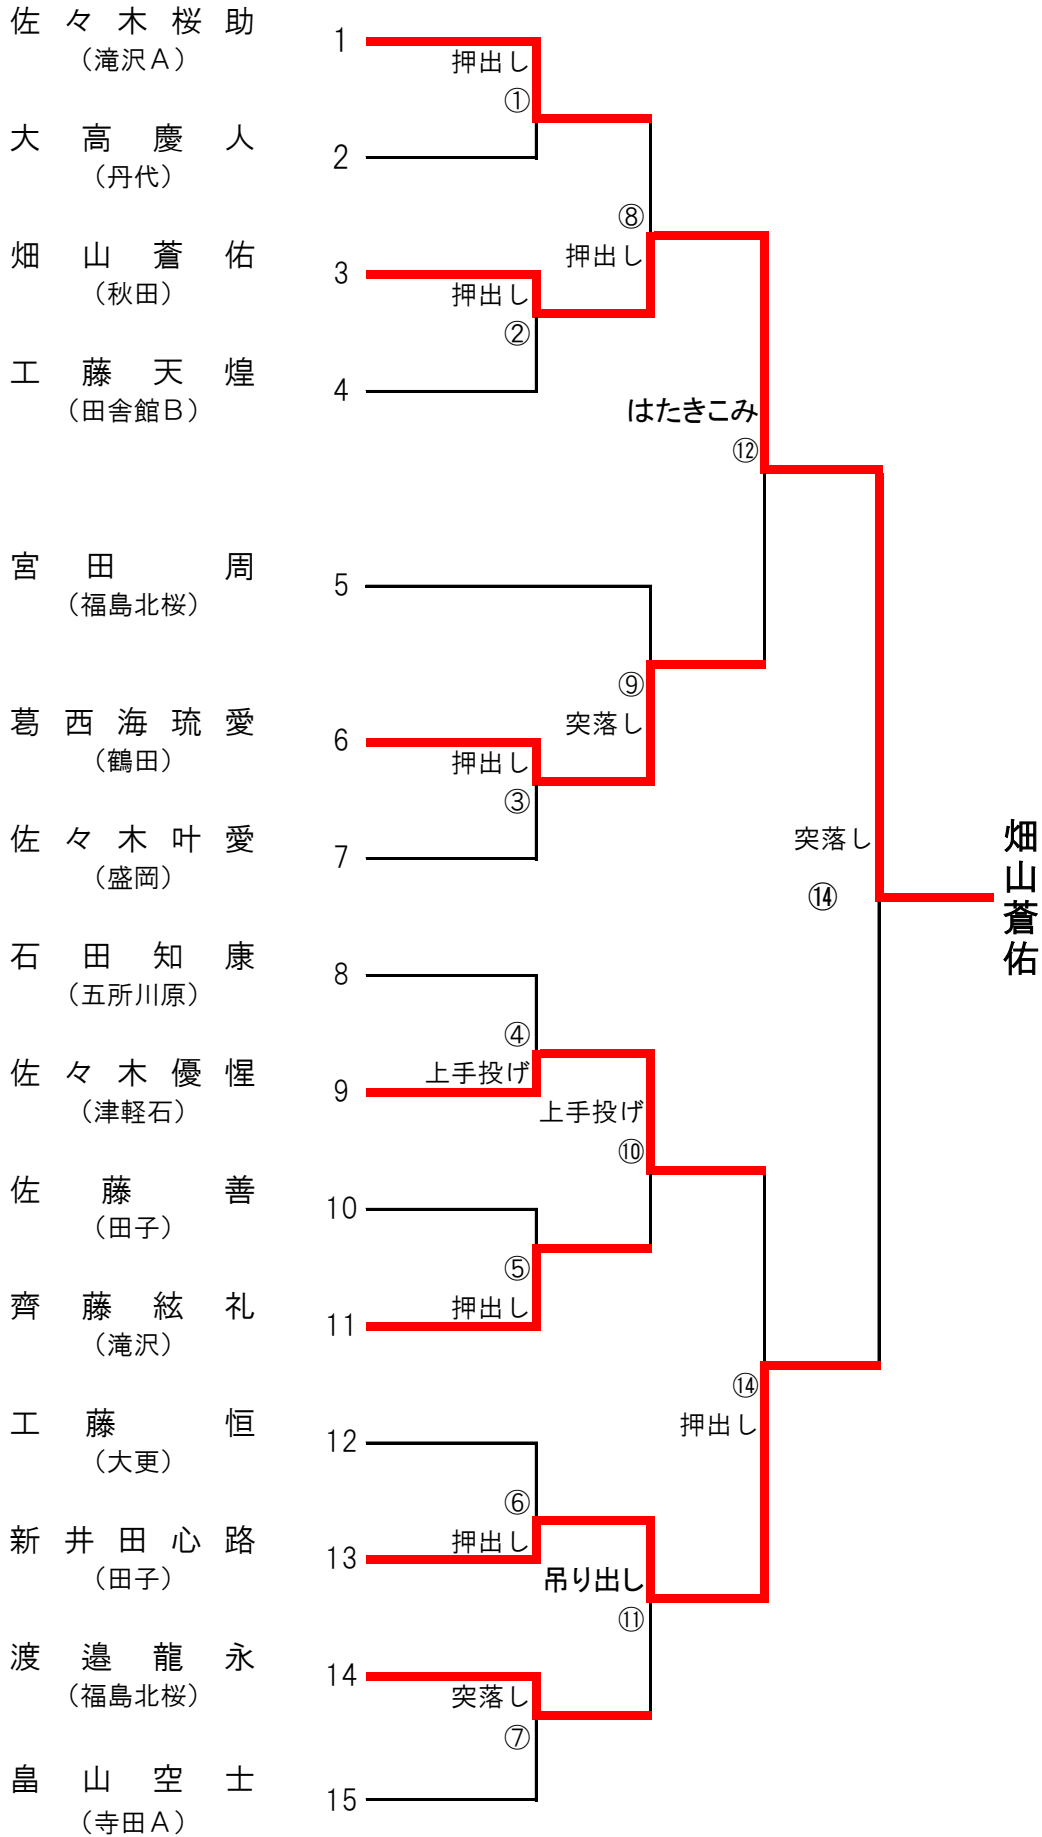

小学生男女 2年生の部 結果表