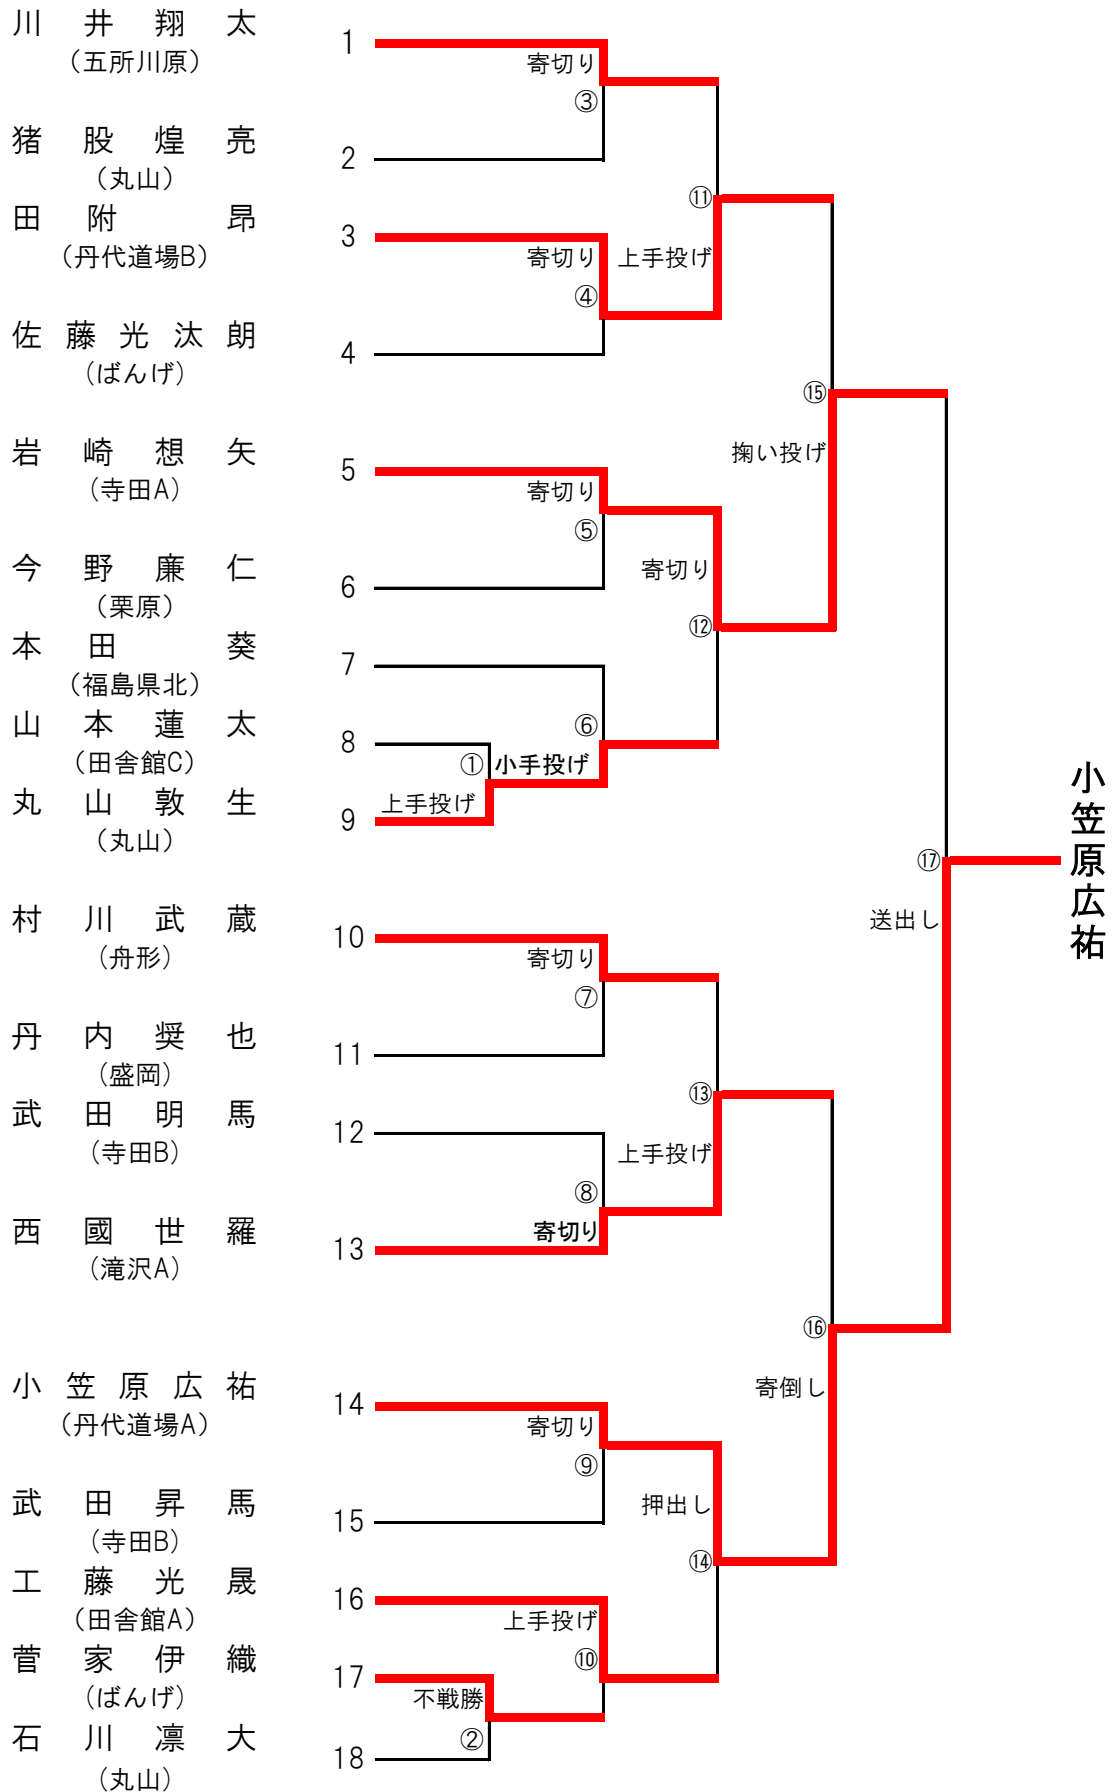

小学生男子 6年生の部 結果表