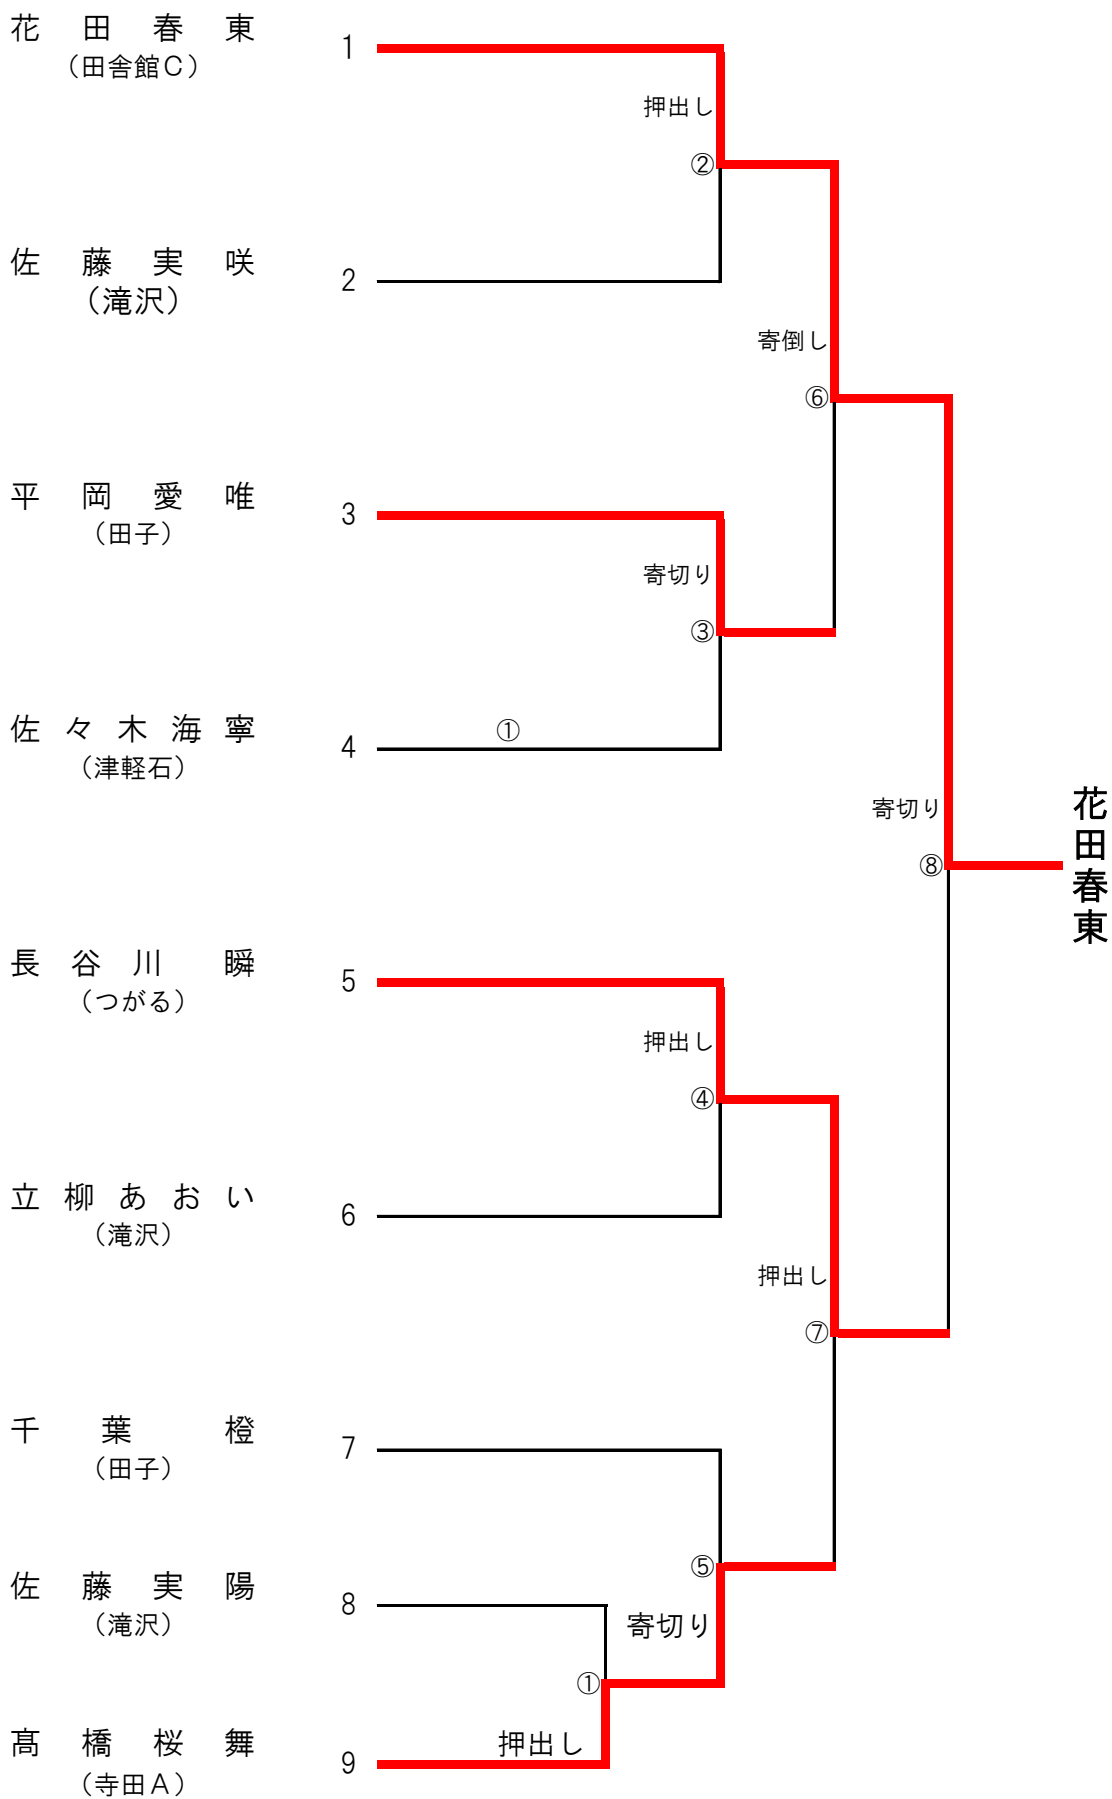

小学生男女 1年生の部 結果表