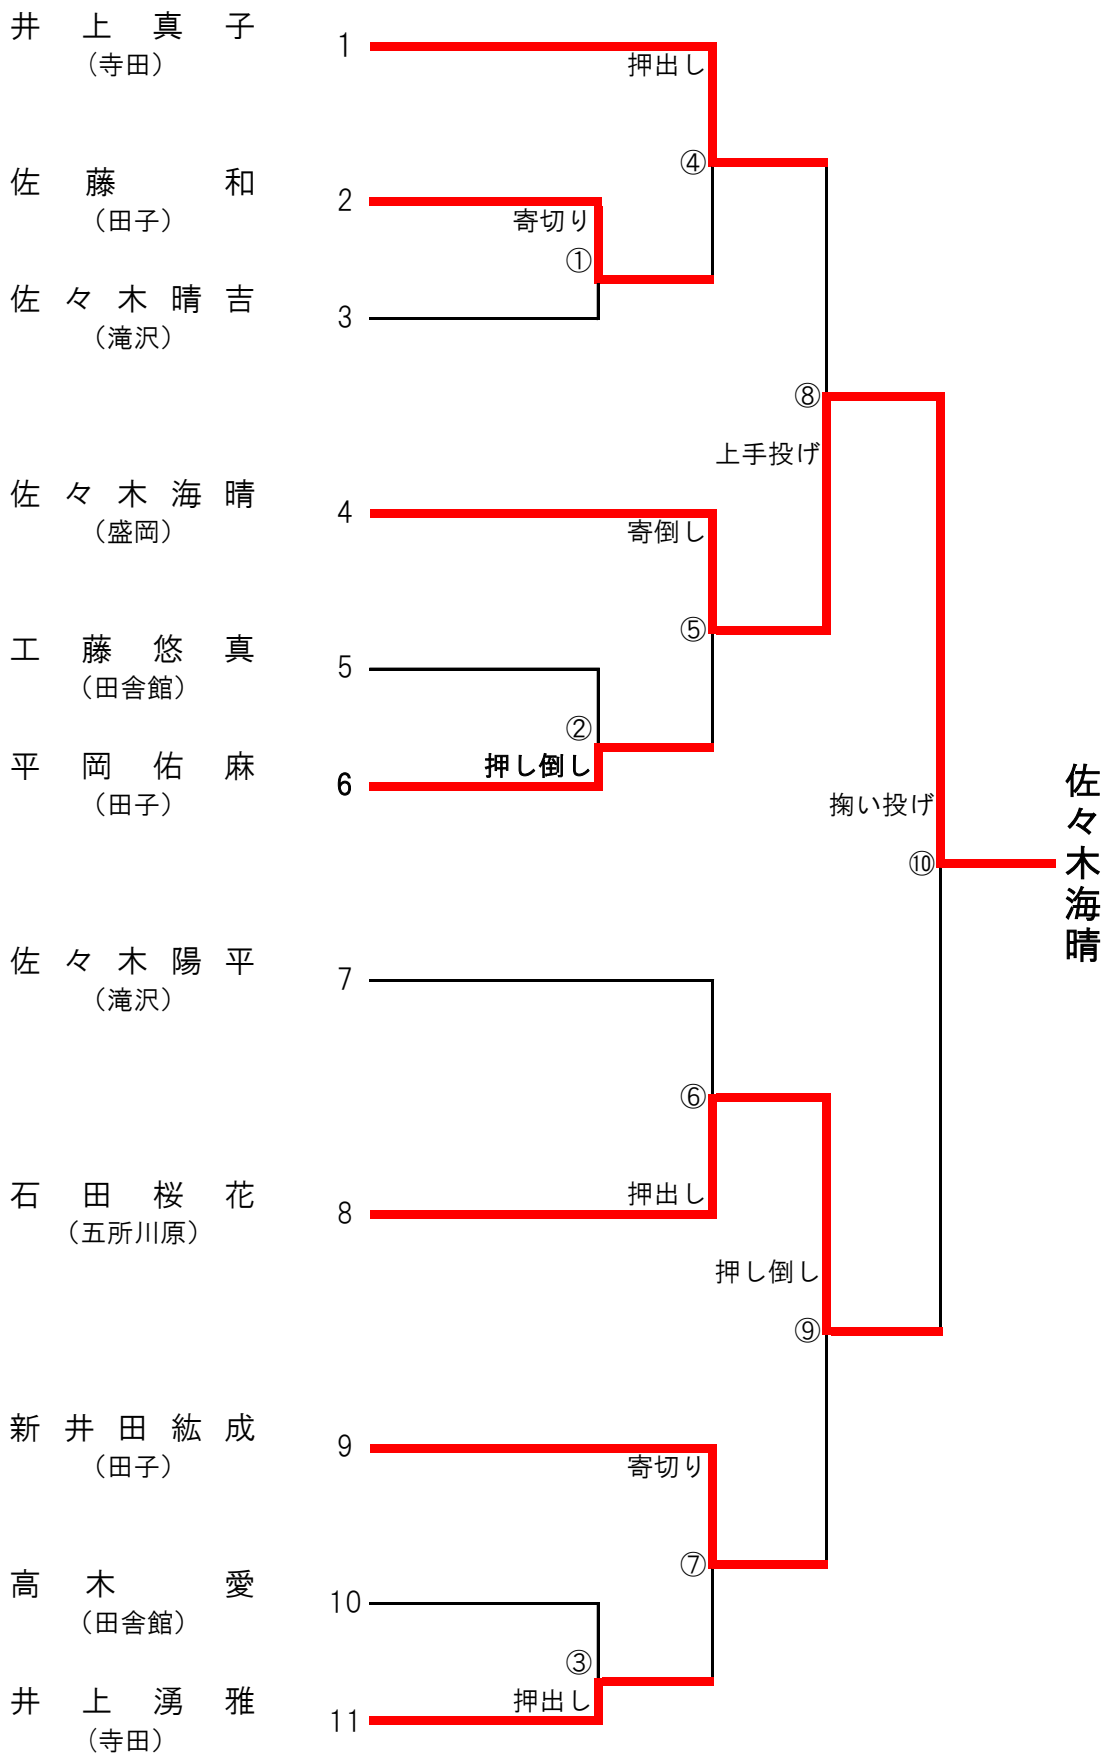

第4回東北選抜 未来の横綱選手権の部 結果表