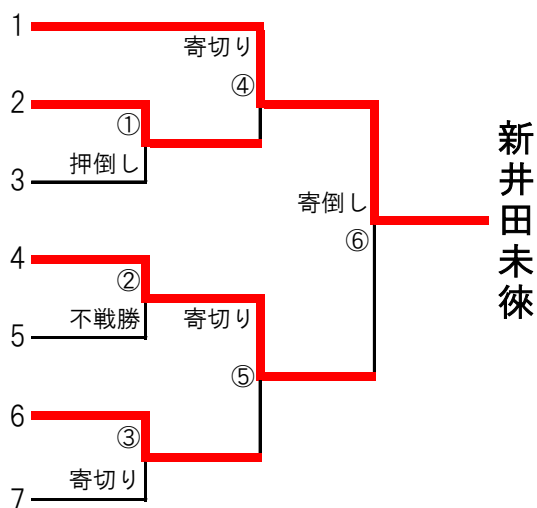

## 中学生女子の部 結果表

新井田未徠  
(田子道場A)

細田滯  
(滝沢)

遠藤さくら  
(寺田)

佐藤伊知香  
(滝沢)

小野寺香音  
(寺田)

高橋悠愛  
(寺田)

立花愛希  
(三戸)