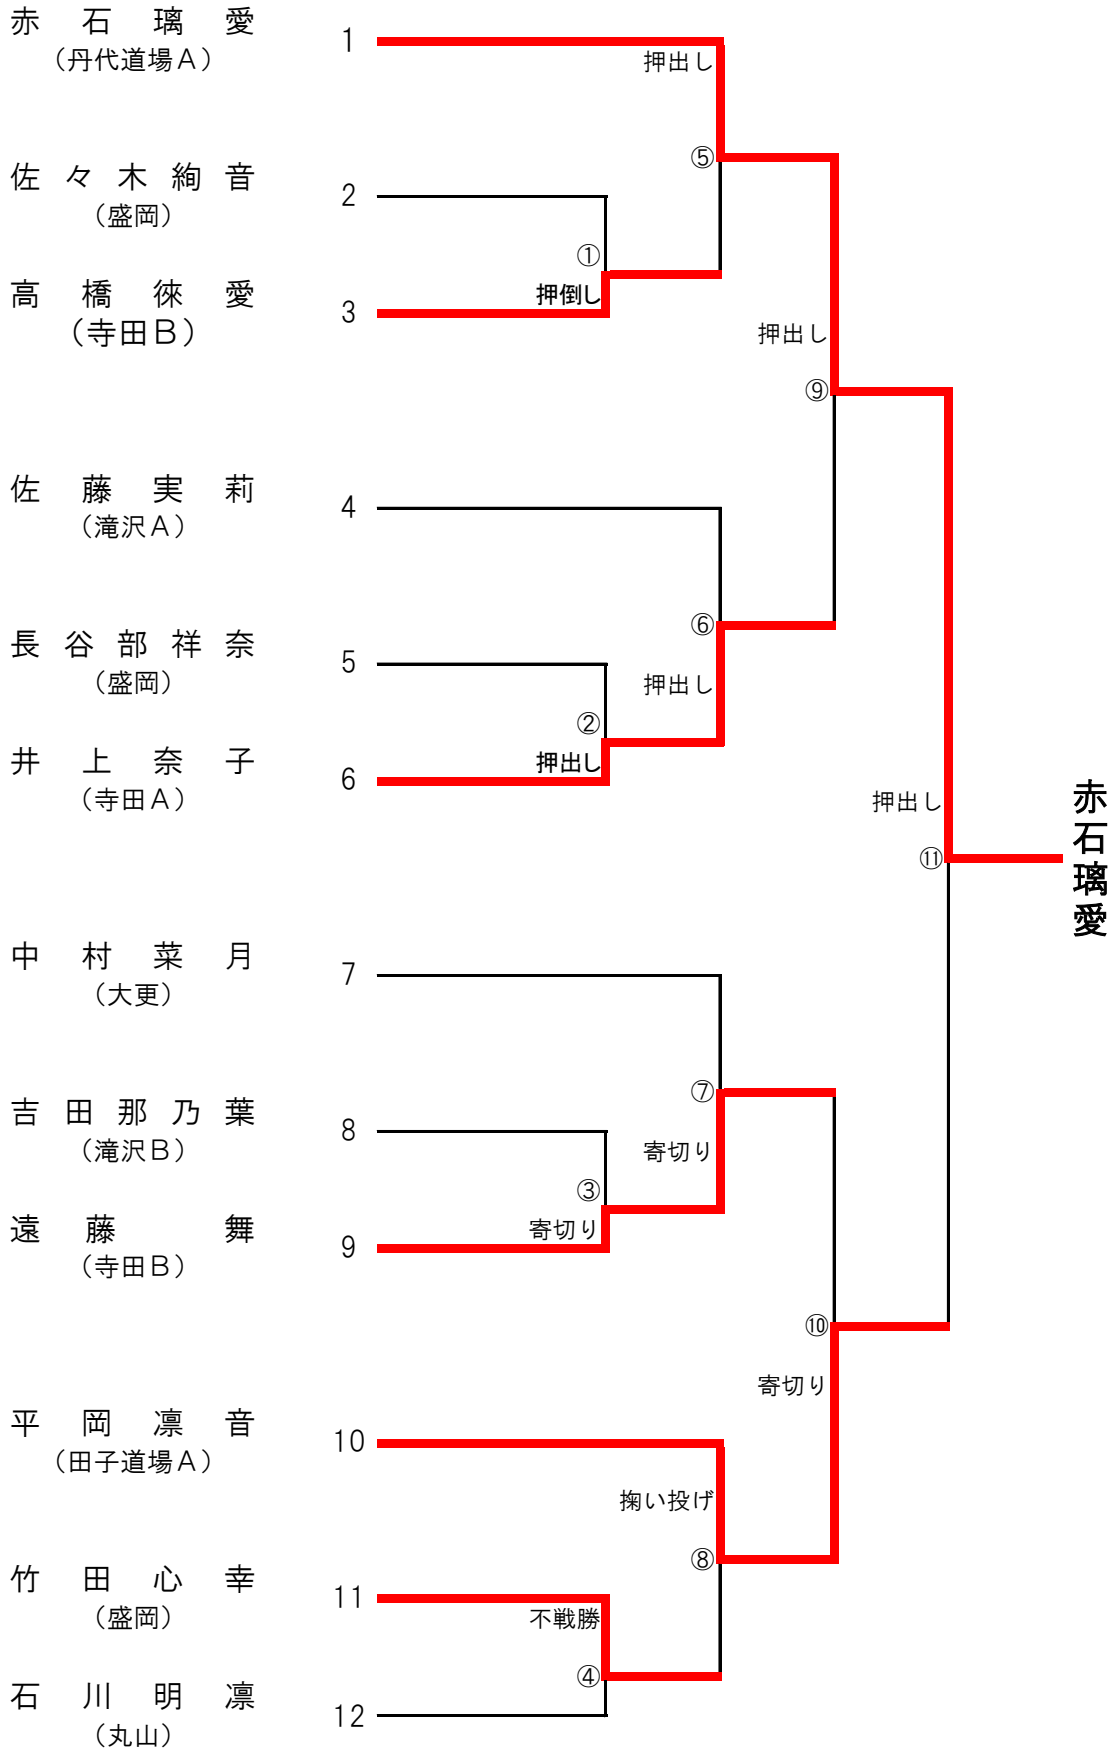

小学生女子 3・4年生の部 結果表