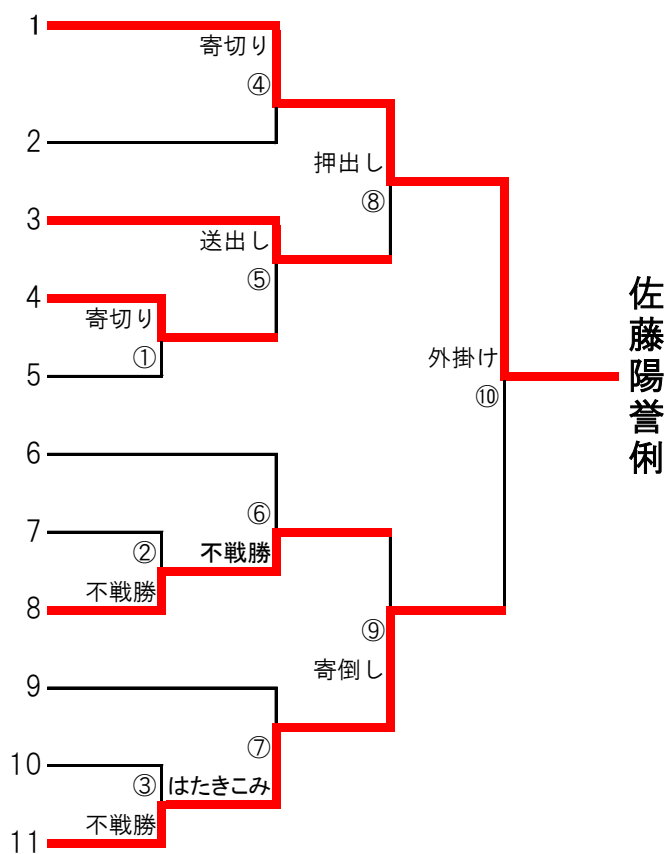

小学生女子 5・6年生の部 結果表

佐藤陽誉俐
(滝沢B)

伊藤和琴
(井川)

新井田哩来
(田子道場A)

遠藤結衣
(寺田)

今井夢
(栗原)

佐々木愛実
(井川)

川浪鈴菜
(五所川原)

中村絢菜
(大更)

井上璃子
(寺田)

佐々木美陽
(井川)

渡部希暖子
(ばんげ)