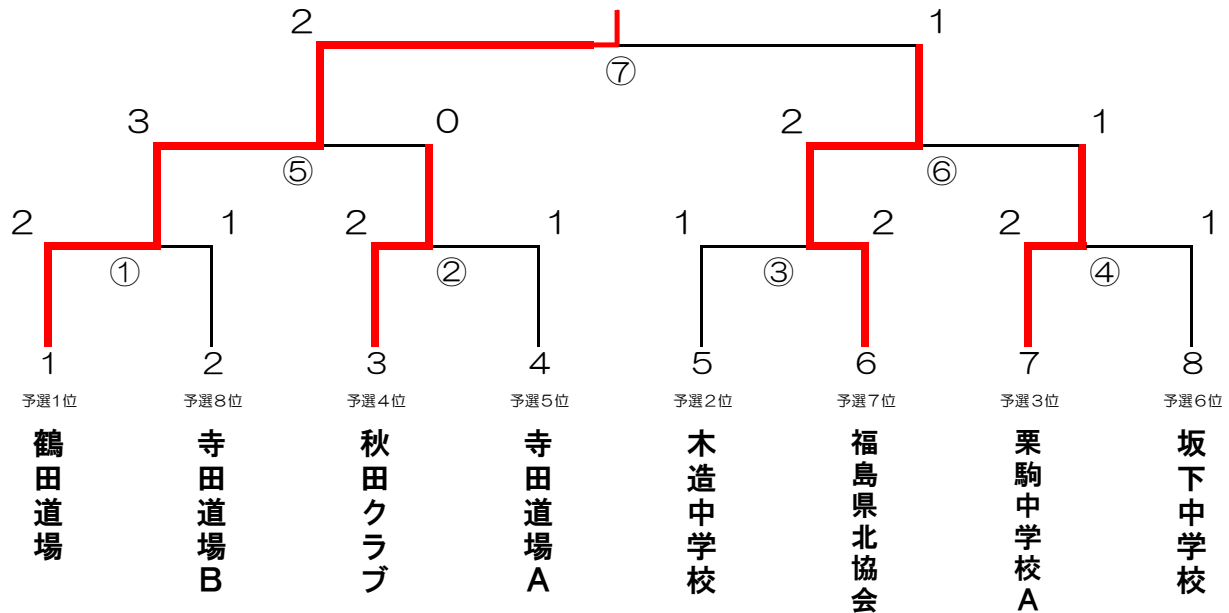

中学生の部 団体決勝トーナメント戦 結果表

鶴田道場

①			
	鶴田道場	2-1	寺田道場B
先鋒	長内風道	(送出し)	工藤煌斗
中堅	棟方聖蓮	(押出し)	松浦翔弥
大将	浅瀬石光希	(上手投げ)	田村昂大
③			
	木造中学校	1-2	福島県北
先鋒	小関諒道	(小手投げ)	丹治純
中堅	奈良昂	(寄切り)	佐藤悠佑
大将	鳴海旭十	(寄切り)	阿部佑磨
準決勝①			
	鶴田道場	3-0	秋田クラブ
先鋒	長内風道	(押出し)	國塚栄輝
中堅	棟方聖蓮	(寄切り)	加賀谷琉
大将	浅瀬石光希	(寄切り)	伊藤大智
決勝戦			
	鶴田道場	2-1	福島県北
先鋒	長内風道	(切り返し)	丹治純
中堅	棟方聖蓮	(寄倒し)	佐藤悠佑
大将	浅瀬石光希	(寄切り)	阿部佑磨

②			
	秋田クラブ	2-1	寺田道場A
先鋒	國塚栄輝	(寄切り)	工藤琉誠
中堅	加賀谷琉	(上手投げ)	工藤佳太
大将	伊藤大智	(押し倒し)	伊藤光希
④			
	栗駒中学校A	2-1	坂下中学校
先鋒	三浦謙斗	(押出し)	佐藤慎之助
中堅	佐藤優成	(突落し)	工藤心暖
大将	伊藤航太	(押出し)	工藤礼暖
準決勝②			
	福島県北	2-1	栗駒中学校A
先鋒	丹治純	(寄倒し)	三浦謙斗
中堅	佐藤悠佑	(寄倒し)	佐藤優成
大将	阿部佑磨	(押出し)	伊藤航太