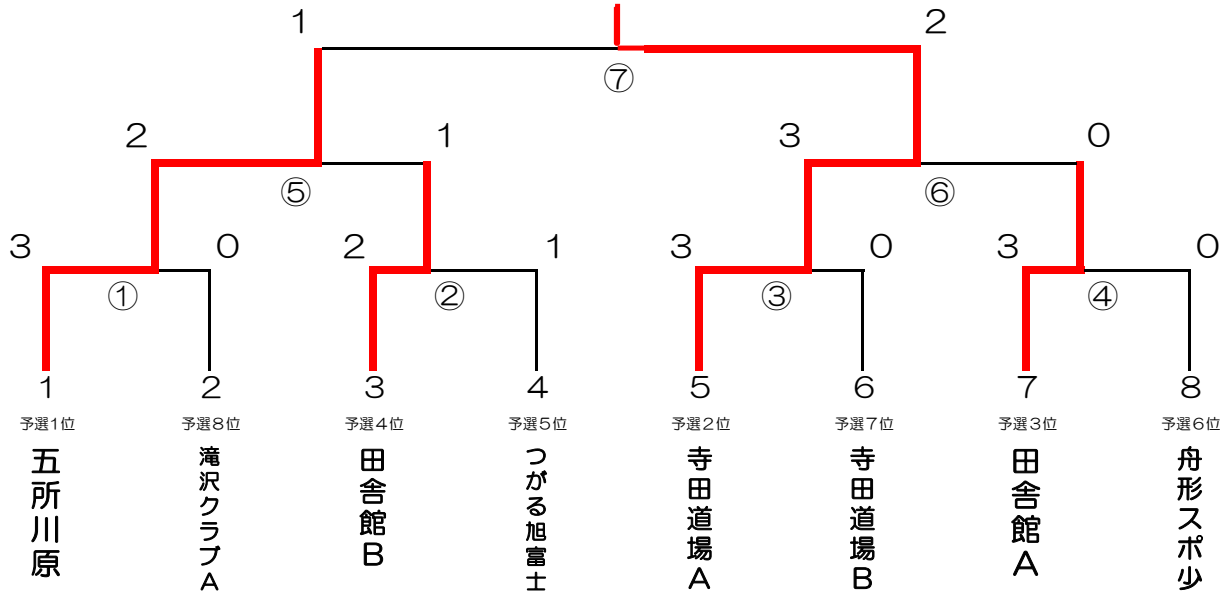

小学生の部 団体決勝トーナメント戦 結果表

寺田道場A

①			
	五所川原	3-0	滝沢クラブA
先鋒	岡山裕弥	(押出し)	西國凜音
中堅	鎌田創太郎	(叩きこみ)	三浦琉空
大将	川井翔太	(寄切り)	西國世羅

②			
	田舎館B	2-1	つがる旭富士
先鋒	高木颯芽	(寄切り)	長谷川和響
中堅	須々田蒼天	(押出し)	中野匠毅
大将	三浦惺侑	(寄切り)	鳴海百起

③			
	寺田道場A	3-0	寺田道場B
先鋒	斎藤煌生	(押出し)	千葉優太
中堅	小野寺汐音	(寄切り)	佐々木大翔
大将	岩崎想矢	(寄切り)	武田明馬

④			
	田舎館A	3-0	舟形スポ少
先鋒	八木澤徳記	(叩きこみ)	佐藤優心
中堅	佐藤楓汰	(上手投げ)	佐藤一心
大将	工藤光晟	(足取り)	村川武蔵

準決勝①

	五所川原	2-1	田舎館B
先鋒	岡山裕弥	(寄切り)	高木颯芽
中堅	鎌田創太郎	(寄切り)	須々田蒼天
大将	川井翔太	(寄切り)	三浦惺侑

準決勝②

	寺田道場A	3-0	田舎館A
先鋒	斎藤煌生	(引落)	八木澤徳記
中堅	小野寺汐音	(掬い投げ)	佐藤楓汰
大将	岩崎想矢	(寄切り)	工藤光晟

決勝戦

	五所川原	1-2	寺田道場A
先鋒	岡山裕弥	(突落し)	斎藤煌生
中堅	鎌田創太郎	(突き倒し)	小野寺汐音
大将	川井翔太	(上手投げ)	岩崎想矢