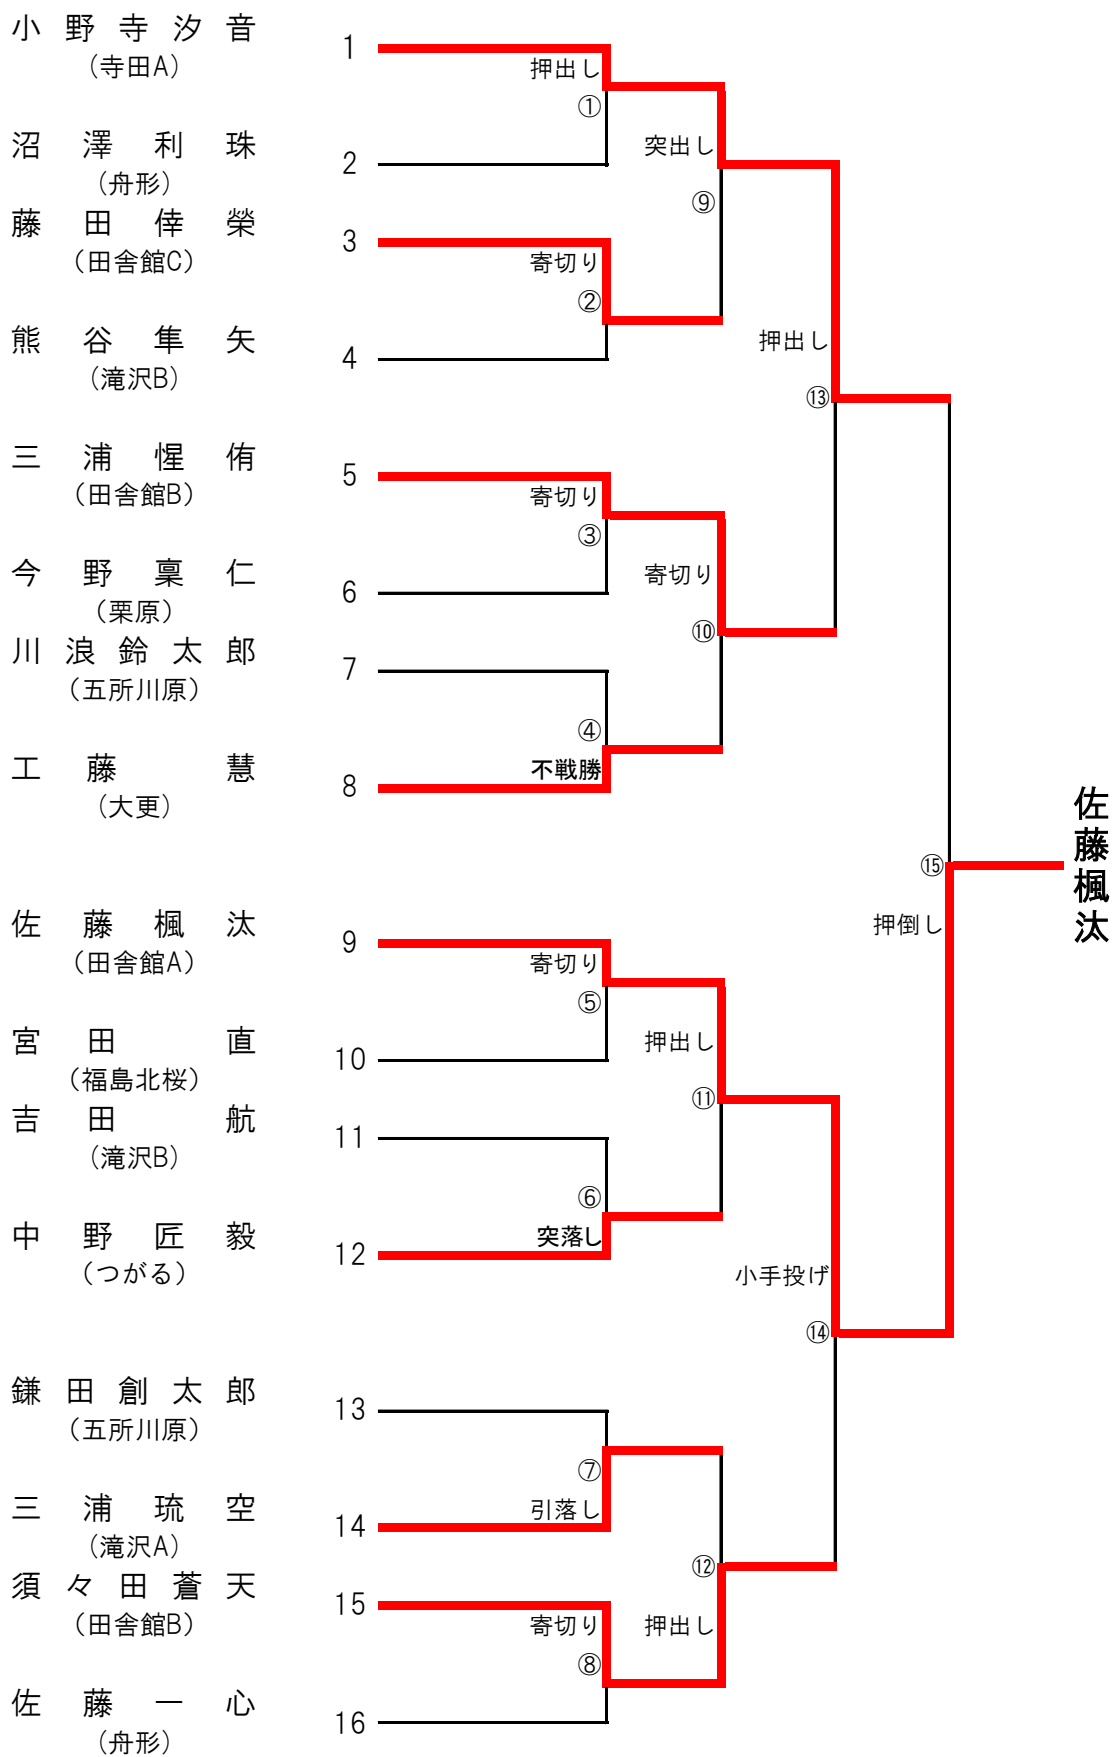

小学生男子 5年生の部 結果表