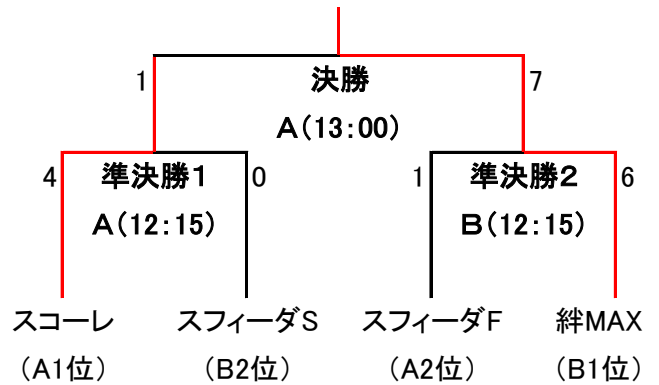

第14回八幡平市民フットサル大会対戦表

Aコート

	チーム名	1	2	3	4	勝	引	負	勝点	得	失	差	順
1	平舘高校		4-3	2-6	3-3	1	1	1	4	9	12	-3	3
2	ファルコンズ	3-4		1-9	1-4	0	0	3	0	5	17	-12	4
3	スコーレ	6-2	9-1		5-4	3	0	0	9	20	7	13	1
4	スフィーダF	3-3	4-1	4-5		1	1	1	4	11	9	2	2

	対戦	審判
第1試合(09:00)	1-2	3、4
第2試合(09:30)	3-4	1、2
第3試合(10:00)	1-3	2、4
第4試合(10:30)	2-4	1、3
第5試合(11:00)	1-4	2、3
第6試合(11:30)	2-3	1、4
準決勝1(12:15)	A1位-B2位	A3位、A4位
決 勝(13:00)		準決勝で負けたチーム

Bコート

	チーム名	5	6	7	8	勝	引	負	勝点	得	失	差	順
5	Danger		5-3	2-6	3-5	1	0	2	3	10	14	-4	4
6	スフィーダS	3-5		3-4	5-3	1	0	2	3	11	12	-1	2
7	絆MAX	6-2	4-3		4-1	3	0	0	9	14	6	8	1
8	アベナルキンポー	5-3	3-5	1-4		1	0	2	3	9	12	-3	3

	対戦	審判
第1試合(09:00)	5-6	7、8
第2試合(09:30)	7-8	5、6
第3試合(10:00)	5-7	6、8
第4試合(10:30)	6-8	5、7
第5試合(11:00)	5-8	6、7
第6試合(11:30)	6-7	5、8
準決勝2(12:15)	B1位-A2位	B3位、B4位