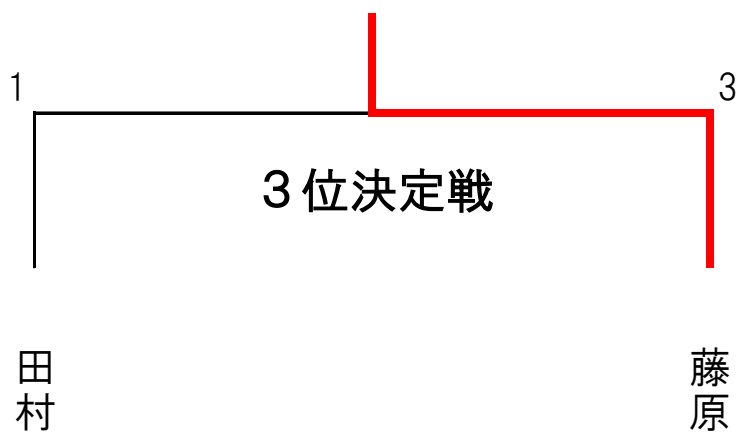

個人戦 一般の部 予選リーグ

Aクラス

Aグループ

	1 伊藤	2 松村	3 藤原	4 北田	勝 敗	得失点差	順 位
1 伊藤		3-0	3-0	3-0	3		1
2 松村	0-3		1-3	3-0	1		3
3 藤原	0-3	3-1		3-2	2		2
4 北田	0-3	0-3	2-3		0		4

Bグループ

	5 田村	6 深野	7 畑	8 津志田	勝 敗	得失点差	順 位
5 田村		0-3	3-1	3-2	2		2
6 深野	3-0		3-1	3-0	3		1
7 畑	1-3	1-3		3-0	1		3
8 津志田	2-3	0-3	0-3		0		4

Bクラス

佐々木 靖 3 - 0 村木 和美

個人戦 一般の部 決勝トーナメント