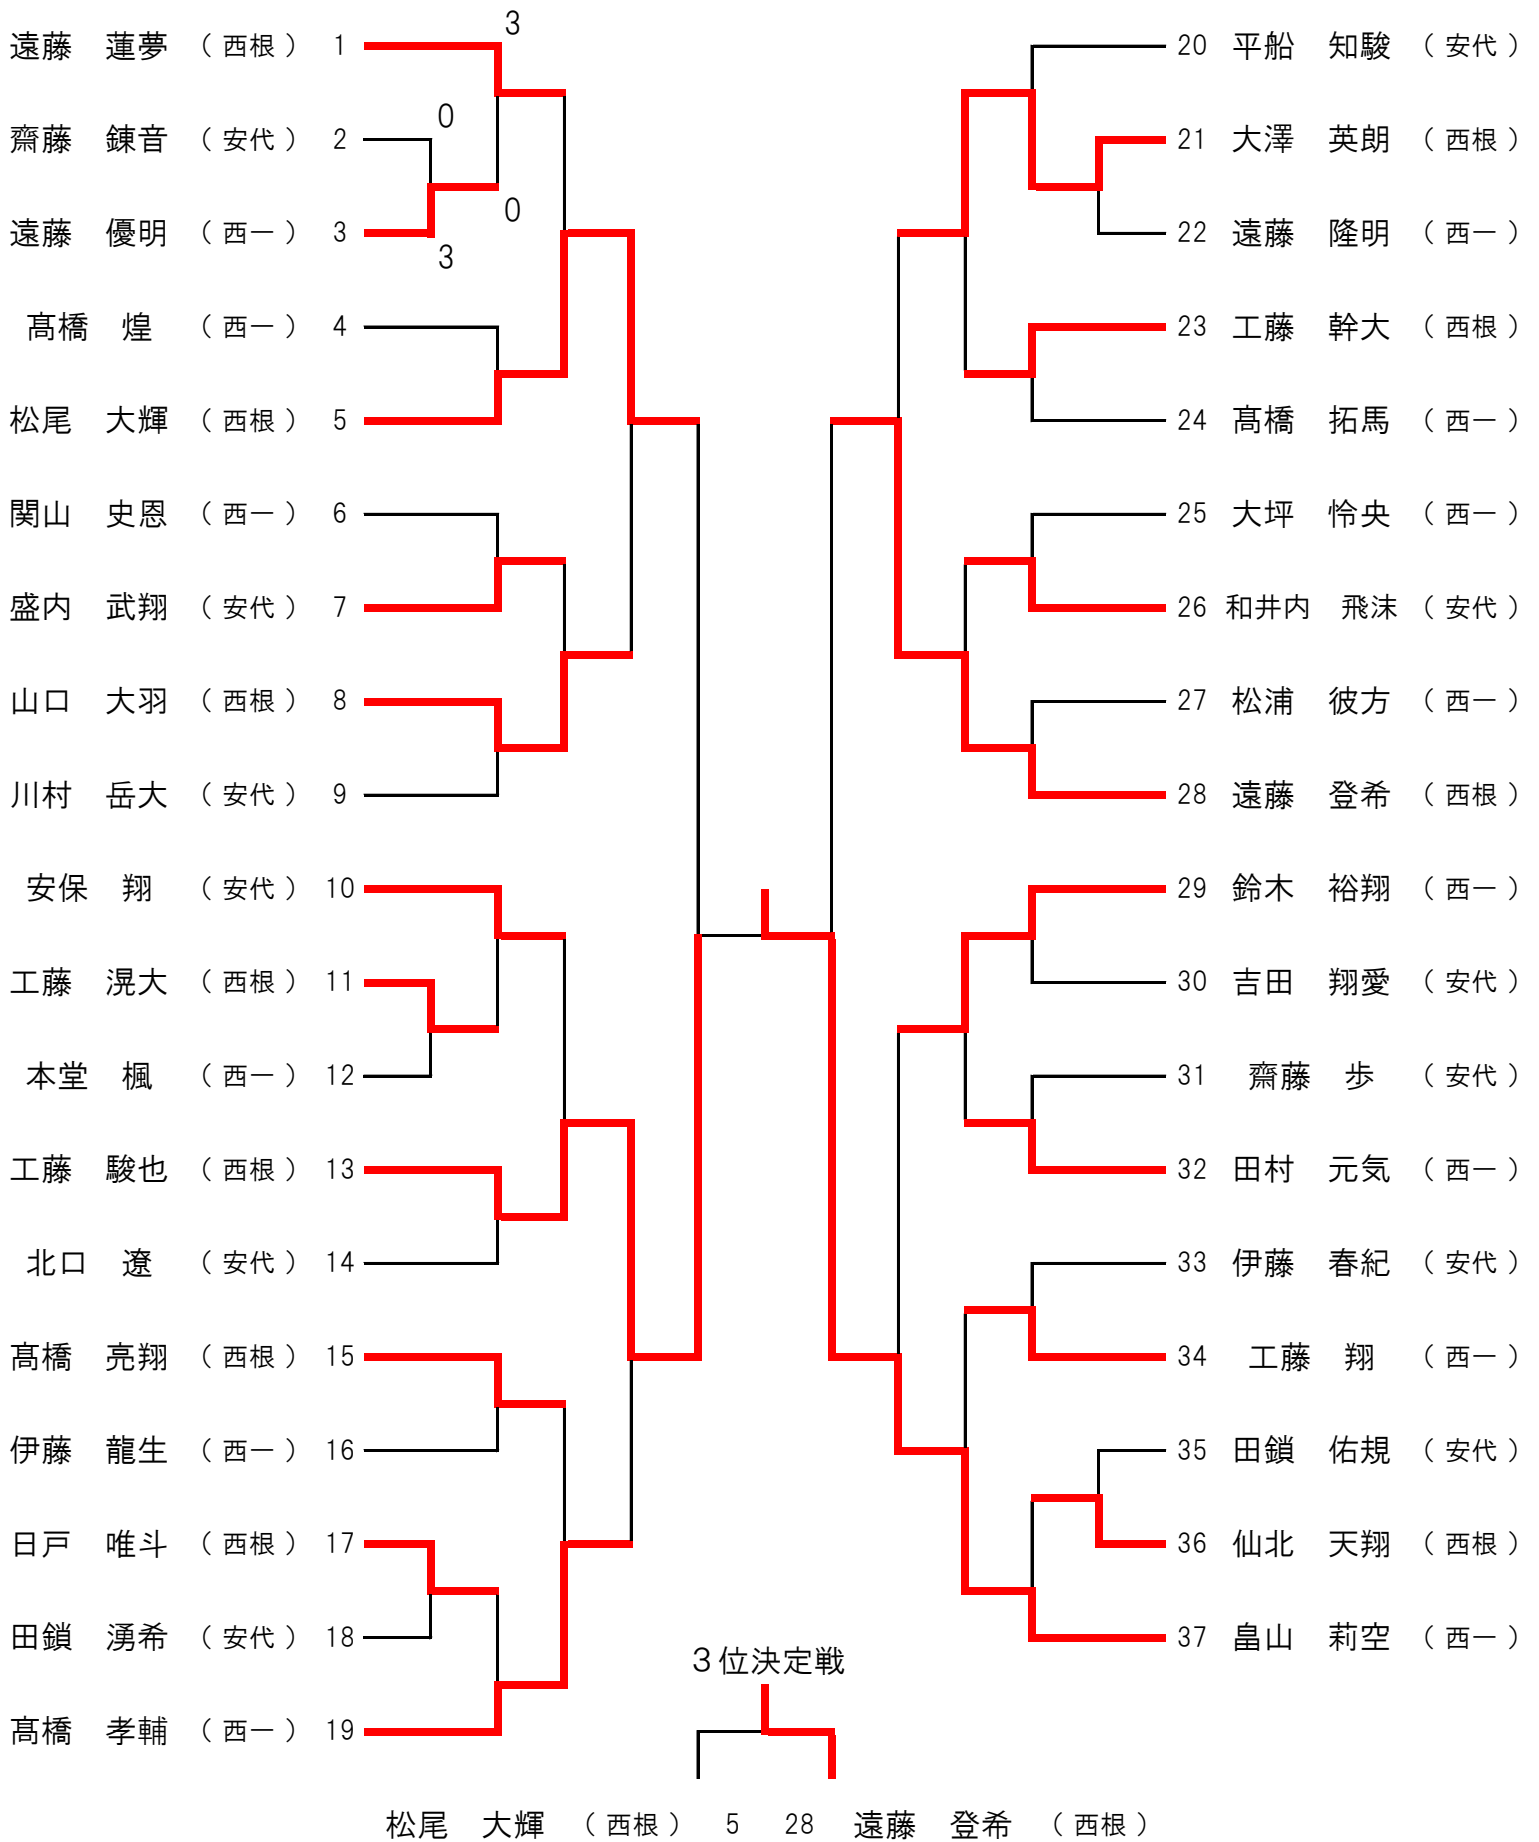

団体戦 中学生男子の部

	1 西根一中	2 安代中	3 西根中	勝敗	得失点差	順位
1 西根一中		3-1	1-3	1		2
2 安代中	1-3		1-3	0		3
3 西根中	3-1	3-1		2		1

団体戦 中学生女子の部

	1 安代中	2 西根一中	3 西根中	勝敗	得失点差	順位
1 安代中		2-3	2-3	0		3
2 西根一中	3-2		1-3	1		2
3 西根中	3-2	3-1		2		1

団体戦 一般の部

むらさきクラブ 2 - 3 オレンジクラブ

個人戦 一般の部 予選リーグ

Aクラス

Aグループ

	1 伊藤	2 松村	3 藤原	4 北田	勝 敗	得失点差	順 位
1 伊藤		3-0	3-0	3-0	3		1
2 松村	0-3		1-3	3-0	1		3
3 藤原	0-3	3-1		3-2	2		2
4 北田	0-3	0-3	2-3		0		4

Bグループ

	5 田村	6 深野	7 畑	8 津志田	勝 敗	得失点差	順 位
5 田村		0-3	3-1	3-2	2		2
6 深野	3-0		3-1	3-0	3		1
7 畑	1-3	1-3		3-0	1		3
8 津志田	2-3	0-3	0-3		0		4

Bクラス

佐々木 靖 3 - 0 村木 和美

個人戦 一般の部 決勝トーナメント

個人戦 中学生男子の部

個人戦 中学生女子の部