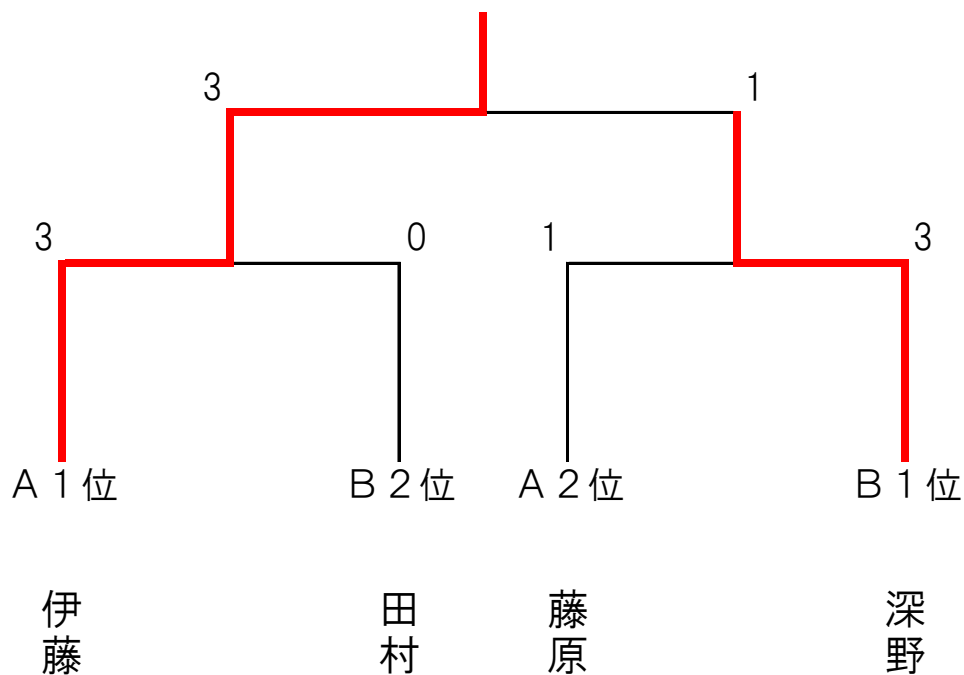

個人戦 一般の部 予選リーグ

Aクラス

Aグループ

	1 伊藤	2 松村	3 藤原	4 北田	勝 敗	得失点差	順 位
1 伊藤		3-0	3-0	3-0	3		1
2 松村	0-3		1-3	3-0	1		3
3 藤原	0-3	3-1		3-2	2		2
4 北田	0-3	0-3	2-3		0		4

Bグループ

	5 田村	6 深野	7 畑	8 津志田	勝 敗	得失点差	順 位
5 田村		0-3	3-1	3-2	2		2
6 深野	3-0		3-1	3-0	3		1
7 畑	1-3	1-3		3-0	1		3
8 津志田	2-3	0-3	0-3		0		4

Bクラス

佐々木 靖 3 - 0 村木 和美

個人戦 一般の部 決勝トーナメント