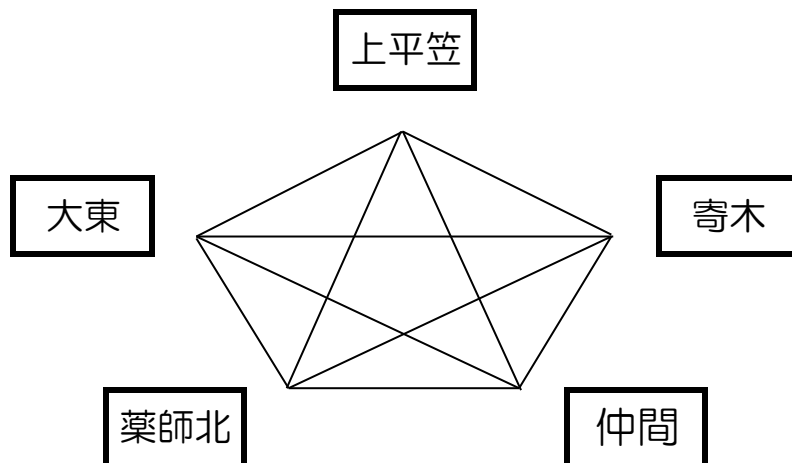

2コート

試合	試合時間	赤	得点	白	審判
1	9:00 ~ 9:30	上平笠	14 - 7	寄木	仲間
2	9:35 ~ 10:05	仲間	13 - 11	薬師北	大東
休憩					
3	10:15 ~ 10:45	大東	10 - 11	上平笠	寄木
4	10:50 ~ 11:20	山桜	14 - 15	仲間	上平笠
休憩					
5	11:30 ~ 12:00	薬師北	9 - 14	大東	寄木
昼 食					
6	12:35 ~ 13:05	仲間	12 - 10	上平笠	大東
7	13:10 ~ 13:40	薬師北	10 - 20	寄木	上平笠
休憩					
8	13:50 ~ 14:20	上平笠	16 - 7	薬師北	仲間
9	14:30 ~ 15:00	寄木	7 - 12	仲間	薬師北
			-		