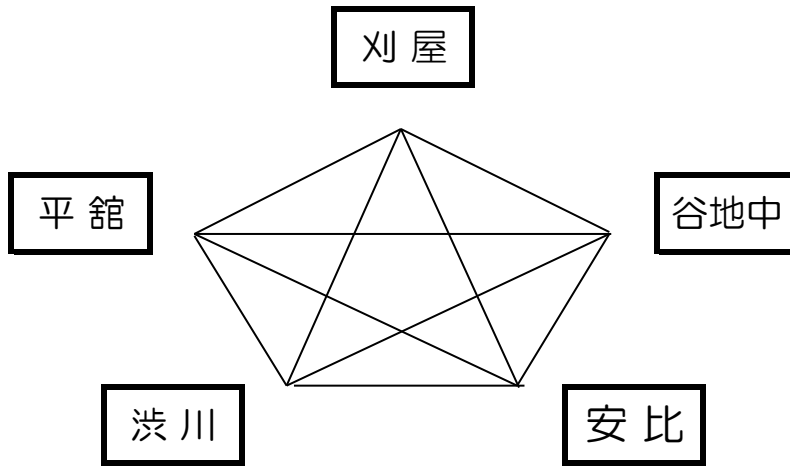

1コート

試合	試合時間	赤	得点	白	審判
1	9:00 ~ 9:30	刈屋	25 - 5	平館	谷地中
2	9:35 ~ 10:05	渋川	15 - 10	安比	平館
休憩					
3	10:15 ~ 10:45	谷地中	8 - 17	刈屋	安比
4	10:50 ~ 11:20	平館	13 - ⑬	渋川	刈屋
休憩					
5	11:30 ~ 12:00	安比	⑨ - 9	谷地中	渋川
昼食					
6	12:35 ~ 13:05	安比	15 - 14	刈屋	谷地中
7	13:10 ~ 13:40	刈屋	13 - 10	渋川	平館
休憩					
8	13:50 ~ 14:20	平館	10 - 25	安比	渋川
9	14:30 ~ 15:00	谷地中	18 - 16	平館	刈屋
休憩					
10	15:10 ~ 15:40	渋川	19 - 8	谷地中	安比

刈屋	平館	谷地中	安比	渋川	勝	負	得	失	差	順位
	25 - 5	17 - 8	14 - 15	13 - 10	3	1	69	38	31	2
平館	刈屋	渋川	安比	谷地中	勝	負	得	失	差	順位
	5 - 25	13 - 13	10 - 25	16 - 18	0	4	44	81	-37	14
渋川	安比	平館	刈屋	谷地中	勝	負	得	失	差	順位
	15 - 10	⑬ - 13	10 - 13	19 - 8	3	1	57	44	13	4
安比	渋川	谷地中	刈屋	平館	勝	負	得	失	差	順位
	10 - 15	⑨ - 9	15 - 14	25 - 10	3	1	59	48	11	5
谷地中	刈屋	安比	平館	渋川	勝	負	得	失	差	順位
	8 - 17	9 - 9	18 - 16	8 - 19	1	3	43	61	-18	12