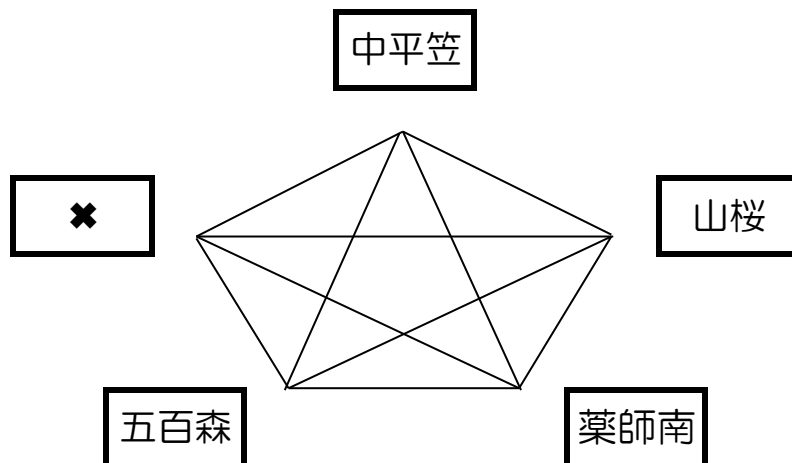

3コート

試合	試合時間	赤	得点	白	審判
1	9:00 ~ 9:30	五百森	5 - 0	大東	山桜
2	9:35 ~ 10:05	中平笠	14 - 13	山桜	薬師南
休憩					
3	10:15 ~ 10:45	薬師南	8 - 9	五百森	中平笠
4	10:50 ~ 11:20	寄木	23 - 14	中平笠	薬師北
休憩					
5	11:30 ~ 12:00	山桜	5 - 15	薬師南	五百森
昼 食					
6	12:35 ~ 13:05	薬師南	15 - 14	中平笠	山桜
7	13:10 ~ 13:40	五百森	14 - 16	山桜	中平笠
休憩					
8	13:50 ~ 14:20	中平笠	7 - 11	五百森	薬師南
9	14:30 ~ 15:00	大東	9 - 19	薬師南	五百森
休憩					
10			-		

	寄木	山桜	薬師南	五百森	勝	負	得	失	差	順位
中平笠	14 - 23	14 - 13	14 - 15	7 - 11	1	3	49	62	-13	11
五百森	薬師南 9 - 8	大東 5 - 0	中平笠 11 - 7	山桜 14 - 16	3	1	39	31	8	6
薬師南	五百森 8 - 9	山桜 15 - 5	中平笠 15 - 14	大東 19 - 9	3	1	57	37	20	3
山桜	中平笠 13 - 14	薬師南 5 - 15	仲間 14 - 15	五百森 16 - 14	1	3	48	58	-10	9