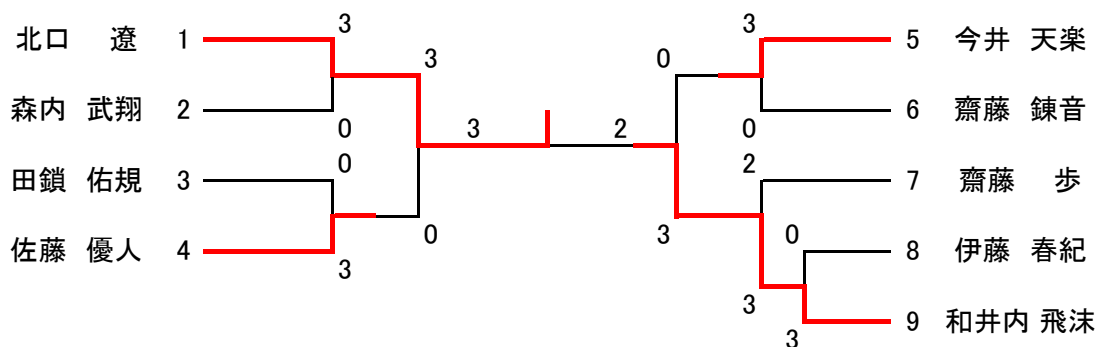

第12回 安代地区卓球大会 個人戦成績表

中学生(1年生男子)の部

1位 北口 遼   2位 和井内 飛沫   3位 佐藤 優人   3位 今井 天楽