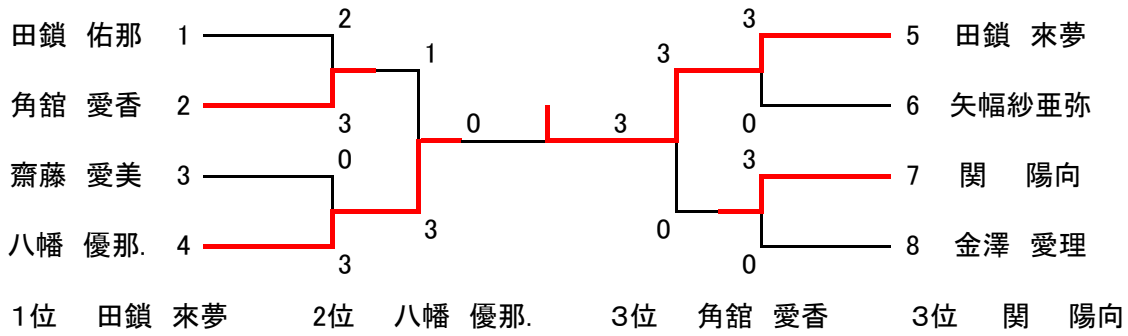

中学生(2・3年生女子)の部