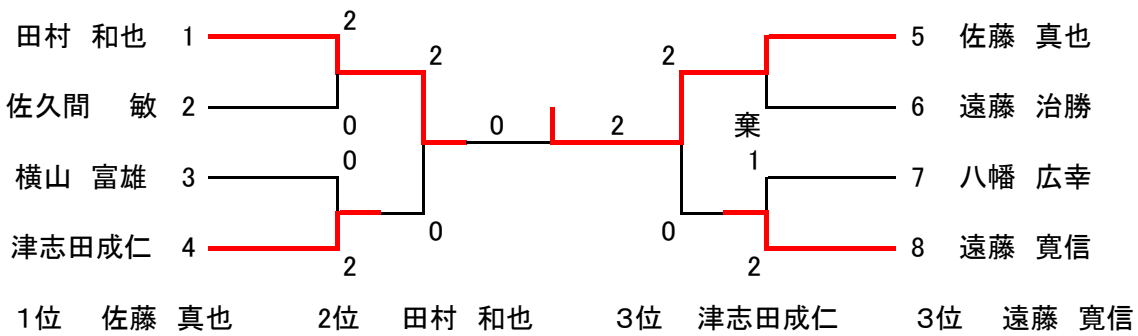

### 中学生(1年生女子)の部

#### 第1試合

1位 菅原ひなた      2位 泉山 奏

中学生(2・3年生女子)の部

一般男子の部

一般女子の部