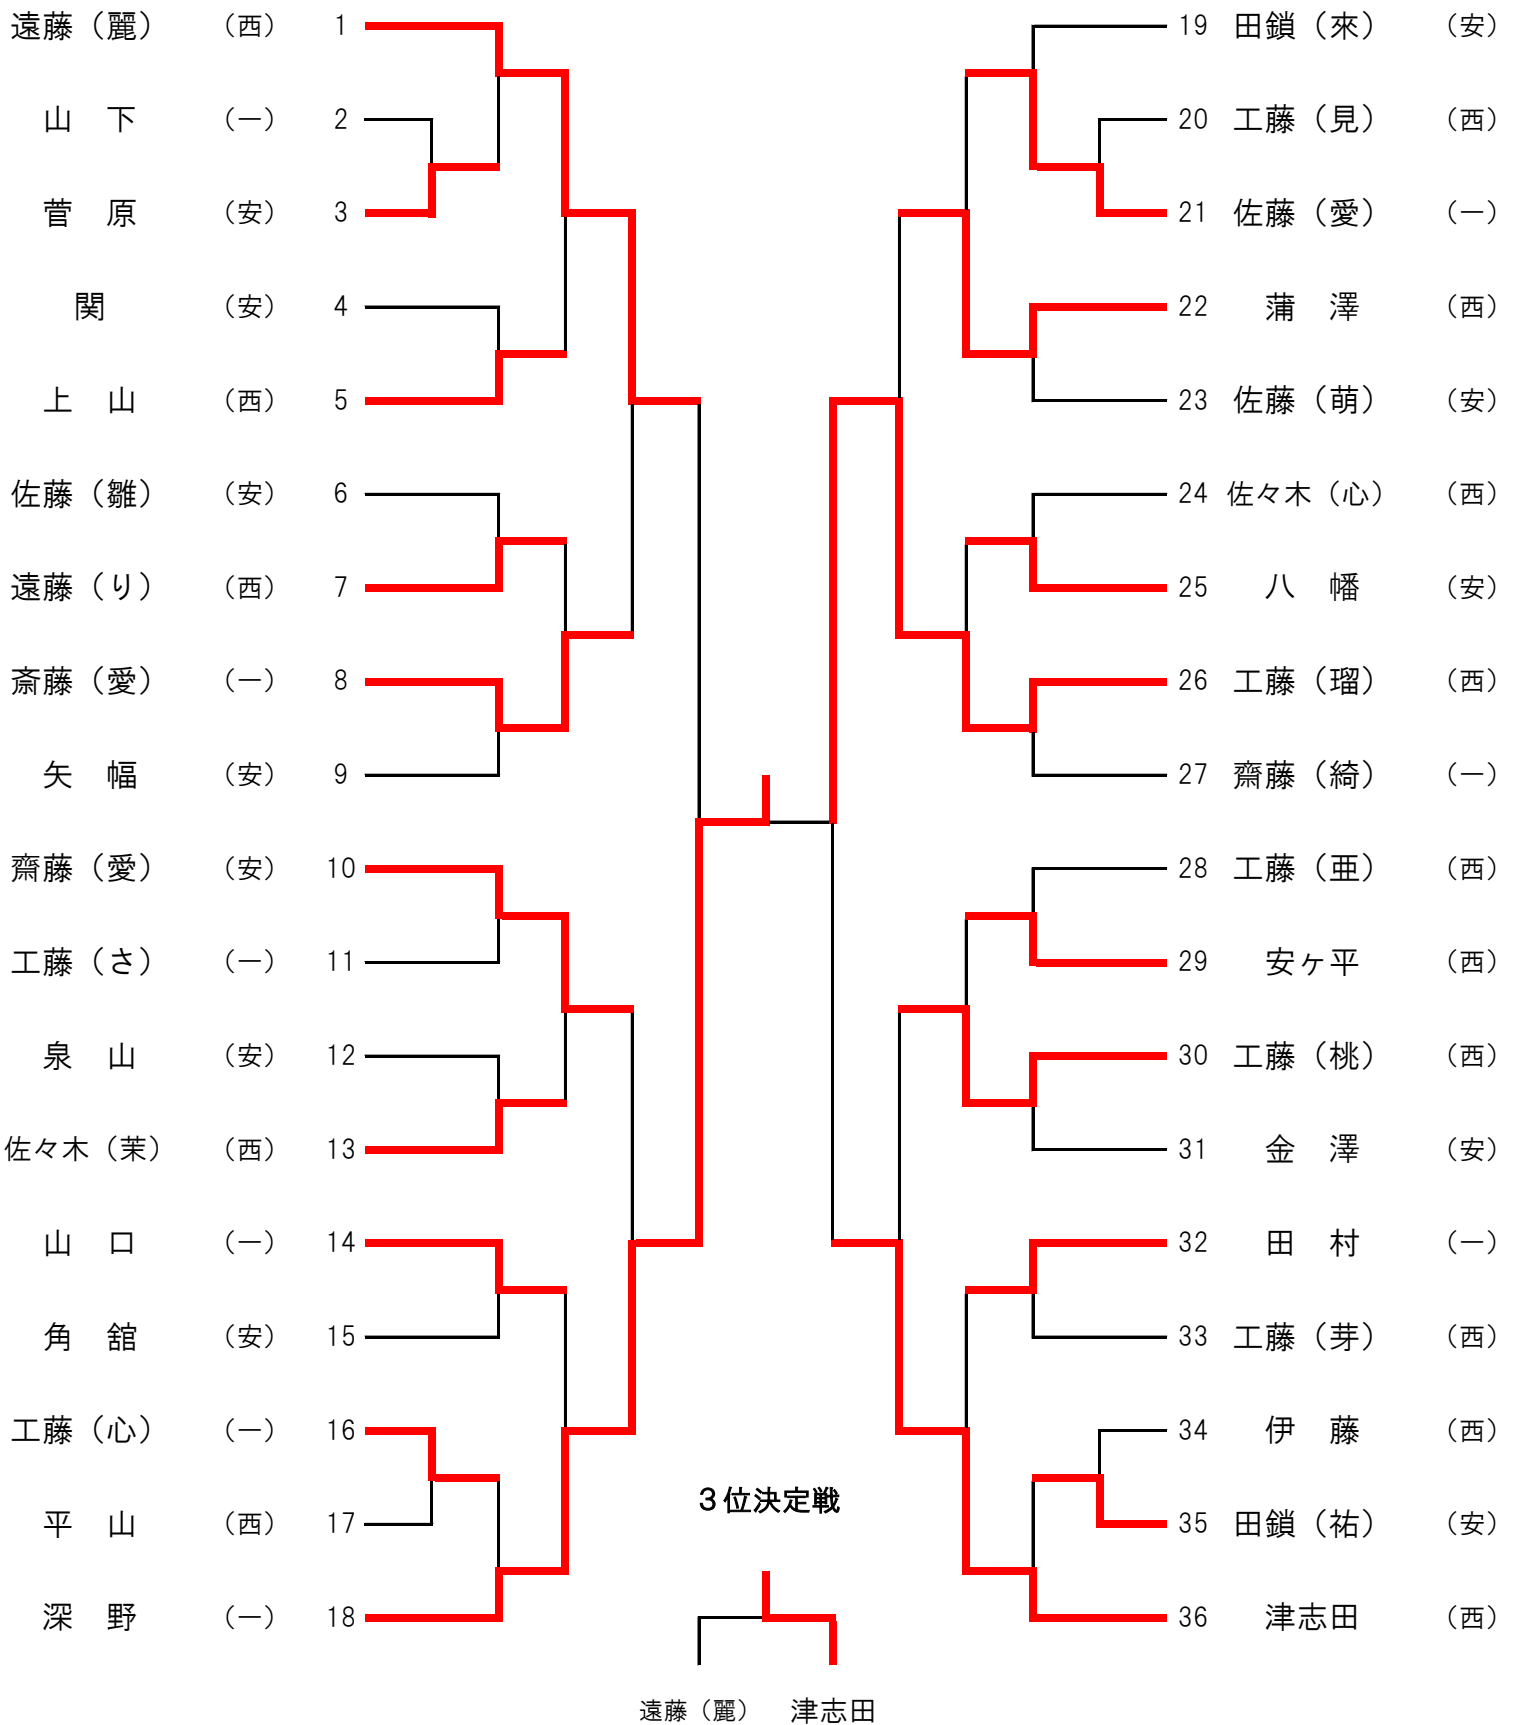

団体戦 一般の部

オレンジクラブ 1 — 2 むらさきクラブ

団体戦 中学生男子の部

	1 西根一中	2 西根中	3 安代中	勝敗	順位
1 西根一中		0-3	2-3	0-2	3
2 西根中	3-0		3-1	2-0	1
3 安代中	3-2	1-3		1-1	2

団体戦 中学生女子の部

3位決定戦

個人戦 一般の部 予選リーグ

Aクラス

Aグループ

	1 田村	2 松村	3 遠藤	勝敗	順位
1 田村		0-3	3-1	1-1	2
2 松村	3-0		3-1	2-0	1
3 遠藤	1-3	1-3		0-2	3

Bグループ

	5 樋口	6 北田	7 津志田	勝敗	順位
5 樋口		3-0	3-0	2-0	1
6 北田	0-3		3-0	1-1	2
7 津志田	0-3	0-3		0-2	3

Bクラス

佐々木 × - ○ 村木

個人戦 一般の部 決勝トーナメント

個人戦 中学生女子の部

個人戦 中学生男子の部