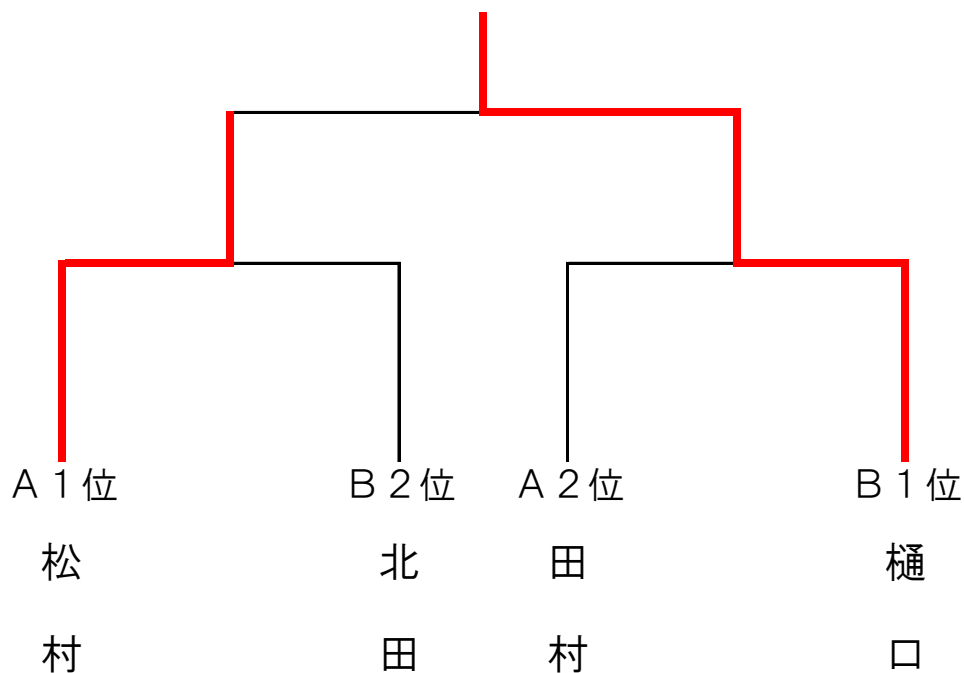

Aグループ

	1 田村	2 松村	3 遠藤	勝敗	順位
1 田村		0-3	3-1	1-1	2
2 松村	3-0		3-1	2-0	1
3 遠藤	1-3	1-3		0-2	3

Bグループ

	5 樋口	6 北田	7 津志田	勝敗	順位
5 樋口		3-0	3-0	2-0	1
6 北田	0-3		3-0	1-1	2
7 津志田	0-3	0-3		0-2	3

Bクラス

佐々木 × - ○ 村木

個人戦 一般の部 決勝トーナメント