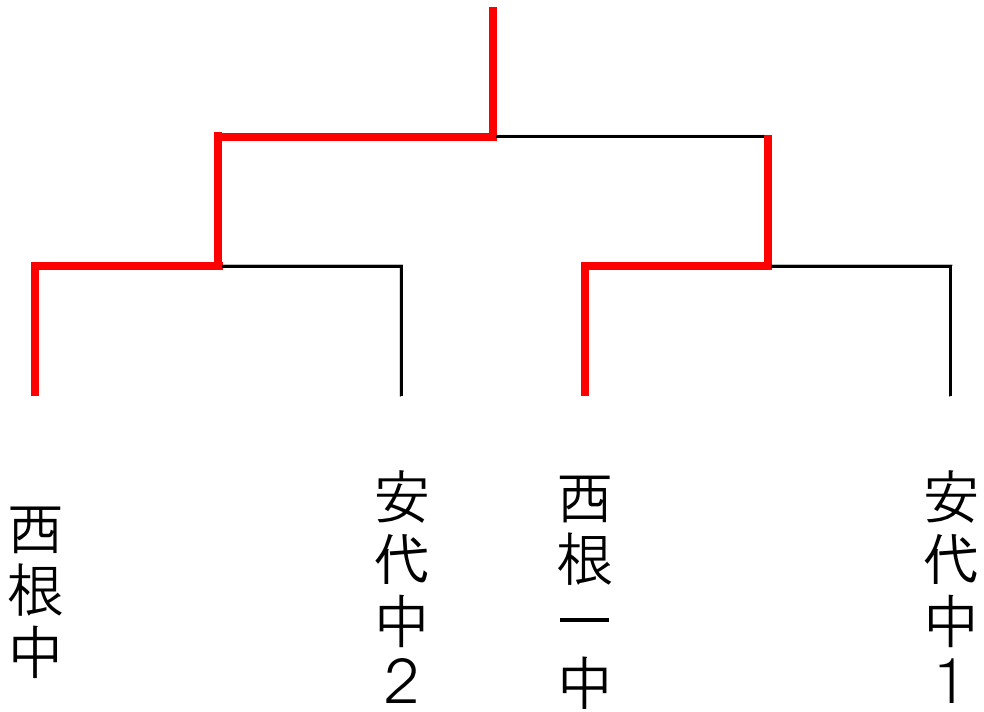

団体戦 一般の部

オレンジクラブ 1 — 2 むらさきクラブ

団体戦 中学生男子の部

	1 西根一中	2 西根中	3 安代中	勝敗	順位
1 西根一中		0-3	2-3	0-2	3
2 西根中	3-0		3-1	2-0	1
3 安代中	3-2	1-3		1-1	2

団体戦 中学生女子の部

3位決定戦

個人戦 一般の部 予選リーグ

Aクラス

Aグループ

	1 田村	2 松村	3 遠藤	勝敗	順位
1 田村		0-3	3-1	1-1	2
2 松村	3-0		3-1	2-0	1
3 遠藤	1-3	1-3		0-2	3

Bグループ

	5 樋口	6 北田	7 津志田	勝敗	順位
5 樋口		3-0	3-0	2-0	1
6 北田	0-3		3-0	1-1	2
7 津志田	0-3	0-3		0-2	3

Bクラス

佐々木 × - ○ 村木

個人戦 一般の部 決勝トーナメント