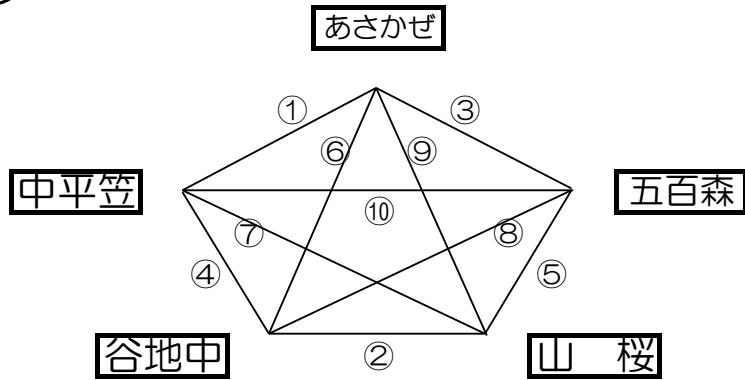

# Aグループ 1コート

試合	試合時間	赤	得点	白	審判
1	9:00 ~ 9:30	あさかぜ	7 - 19	中平笠	五百森
2	9:35 ~ 10:05	谷地中	23 - 8	山桜	中平笠
3	10:10 ~ 10:40	五百森	12 - 11	あさかぜ	山桜
休憩					
4	10:50 ~ 11:20	中平笠	9 - 11	谷地中	あさかぜ
5	11:25 ~ 11:55	山桜	12 - 11	五百森	谷地中
昼食					
6	12:35 ~ 13:05	あさかぜ	11 - 21	谷地中	中平笠
7	13:10 ~ 13:40	中平笠	19 - 7	山桜	谷地中
8	13:45 ~ 14:15	谷地中	13 - 14	五百森	山桜
休憩					
9	14:25 ~ 14:55	山桜	11 - 9	あさかぜ	五百森
10	15:00 ~ 15:30	五百森	9 - 10	中平笠	あさかぜ

	中平笠	五百森	谷地中	山桜	勝	負	得	失	差	順
あさかぜ	7 - 19	11 - 12	11 - 21	9 - 11	0	4	38	63	-25	18
中平笠	あさかぜ 19 - 7	谷地中 9 - 11	山桜 19 - 7	五百森 10 - 9	勝 3	負 1	得 57	失 34	差 23	順 6
谷地中	山桜 23 - 8	中平笠 11 - 9	あさかぜ 21 - 11	五百森 13 - 14	勝 3	負 1	得 68	失 42	差 26	順 4
山桜	谷地中 8 - 23	五百森 12 - 11	中平笠 7 - 19	あさかぜ 11 - 9	勝 2	負 2	得 38	失 62	差 -24	順 14
五百森	あさかぜ 12 - 11	山桜 11 - 12	谷地中 14 - 13	中平笠 9 - 10	勝 2	負 2	得 46	失 46	差 0	順 11