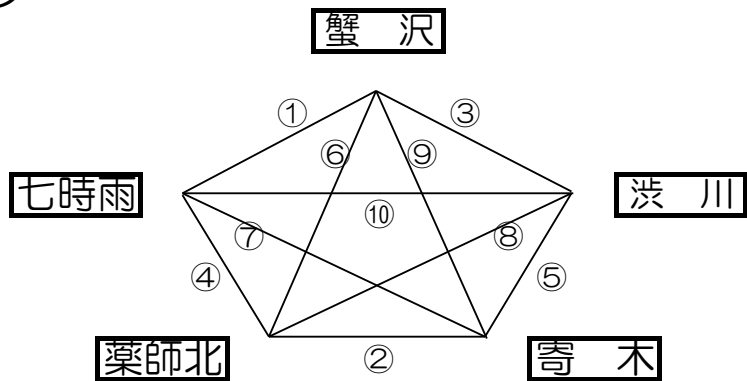

Bグループ
2コート

試合	試合時間	赤	得点	白	審判
1	9:00 ~ 9:30	蟹 沢	6 - 14	七時雨	渋 川
2	9:35 ~ 10:05	薬師北	10 - 10	寄 木	七時雨
3	10:10 ~ 10:40	渋 川	18 - 7	蟹 沢	寄 木
休 憩					
4	10:50 ~ 11:20	七時雨	19 - 8	薬師北	蟹 沢
5	11:25 ~ 11:55	寄 木	19 - 7	渋 川	薬師北
昼 食					
6	12:35 ~ 13:05	蟹 沢	9 - 21	薬師北	七時雨
7	13:10 ~ 13:40	七時雨	11 - 21	寄 木	薬師北
8	13:45 ~ 14:15	薬師北	11 - 9	渋 川	寄 木
休 憩					
9	14:25 ~ 14:55	寄 木	23 - 10	蟹 沢	渋 川
10	15:00 ~ 15:30	渋 川	9 - 6	七時雨	蟹 沢

蟹 沢	七時雨 6 - 14	渋 川 7 - 18	薬師北 9 - 21	寄 木 10 - 23	勝 0	負 4	得 32	失 76	差 -44	順 19
七時雨	蟹 沢 14 - 6	薬師北 19 - 8	寄 木 11 - 21	渋 川 6 - 9	勝 2	負 2	得 50	失 44	差 6	順 9
薬師北	寄 木 10 - 10	七時雨 8 - 19	蟹 沢 21 - 9	渋 川 11 - 9	勝 3	負 2	得 50	失 47	差 3	順 8
寄 木	薬師北 10 - 10	渋 川 19 - 7	七時雨 21 - 11	蟹 沢 23 - 10	勝 4	負 1	得 73	失 38	差 35	順 1
渋 川	蟹 沢 18 - 7	寄 木 7 - 19	薬師北 9 - 11	七時雨 9 - 6	勝 2	負 2	得 43	失 43	差 0	順 11

※ゴミの持ち帰りに御協力ください。

水分をしっかりと取りましょう！