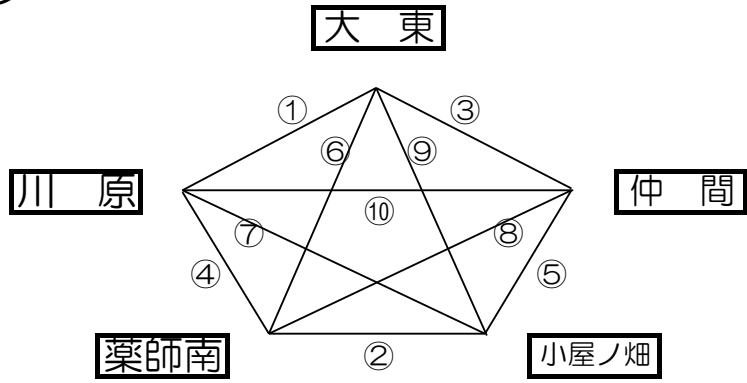

Dグループ
4コート

試合	試合時間	赤	得点	白	審判
1	9:00 ~ 9:30	大 東	10 - 21	川 原	仲 間
2	9:35 ~ 10:05	薬師南	25 - 7	小屋ノ畑	川 原
3	10:10 ~ 10:40	仲 間	14 - 8	大 東	小屋ノ畑
休 憩					
4	10:50 ~ 11:20	川 原	13 - 21	薬師南	大 東
5	11:25 ~ 11:55	小屋ノ畑	8 - 20	仲 間	薬師南
昼 食					
6	12:35 ~ 13:05	大 東	13 - 13	薬師南	川 原
7	13:10 ~ 13:40	川 原	14 - 11	小屋ノ畑	薬師南
8	13:45 ~ 14:15	薬師南	13 - 11	仲 間	小屋ノ畑
休 憩					
9	14:25 ~ 14:55	小屋ノ畑	5 - 21	大 東	仲 間
10	15:00 ~ 15:30	仲 間	21 - 5	川 原	大 東

大 東	川 原 10 - 21	仲 間 8 - 14	薬師南 13 - 13	小屋ノ畑 21 - 5	勝 1	負 3	得 52	失 53	差 -1	順 15
川 原	大 東 21 - 10	薬師南 13 - 21	小屋ノ畑 14 - 11	仲 間 5 - 21	勝 2	負 2	得 53	失 63	差 -10	順 13
薬師南	小屋ノ畑 25 - 7	川 原 21 - 13	大 東 13 - 13	仲 間 13 - 11	勝 4	負 0	得 72	失 44	差 28	順 2
小屋ノ畑	薬師南 7 - 25	仲 間 8 - 20	川 原 11 - 14	大 東 5 - 21	勝 0	負 4	得 31	失 80	差 -49	順 20
仲 間	大 東 14 - 8	小屋ノ畑 20 - 8	薬師南 11 - 13	川 原 21 - 5	勝 3	負 1	得 66	失 34	差 32	順 3

※ゴミの持ち帰りに御協力ください。

水分をしっかりとりましょう！