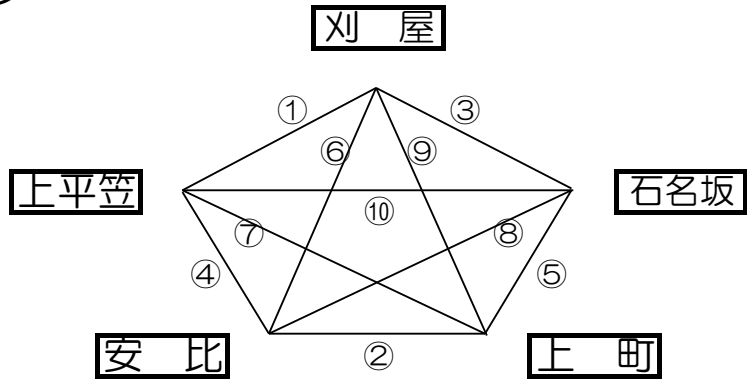

Cグループ
3コート

試合	試合時間	赤	得点	白	審判
1	9:00 ~ 9:30	刈屋	11 - 11	上平笠	石名坂
2	9:35 ~ 10:05	安比	9 - 16	上町	上平笠
3	10:10 ~ 10:40	石名坂	10 - 11	刈屋	上町
休憩					
4	10:50 ~ 11:20	上平笠	9 - 13	安比	刈屋
5	11:25 ~ 11:55	上町	12 - 16	石名坂	安比
昼食					
6	12:35 ~ 13:05	刈屋	17 - 9	安比	上平笠
7	13:10 ~ 13:40	上平笠	7 - 15	上町	安比
8	13:45 ~ 14:15	安比	6 - 18	石名坂	上町
休憩					
9	14:25 ~ 14:55	上町	11 - 17	刈屋	石名坂
10	15:00 ~ 15:30	石名坂	19 - 9	上平笠	刈屋

刈屋	上平笠 11 - 11	石名坂 11 - 10	安比 17 - 9	上町 17 - 11	勝 3	負 1	得 56	失 41	差 15	順 7
上平笠	刈屋 11 - 11	安比 9 - 13	上町 7 - 15	石名坂 9 - 19	勝 1	負 3	得 36	失 58	差 -22	順 16
安比	上町 9 - 16	上平笠 13 - 9	刈屋 9 - 17	石名坂 6 - 18	勝 1	負 3	得 37	失 60	差 -23	順 17
上町	安比 16 - 9	石名坂 12 - 16	上平笠 15 - 7	刈屋 11 - 17	勝 2	負 2	得 54	失 49	差 5	順 10
石名坂	刈屋 10 - 11	上町 16 - 12	安比 18 - 6	上平笠 19 - 9	勝 3	負 1	得 63	失 38	差 25	順 5

※ゴミの持ち帰りに御協力ください。

水分をしっかりとりましょう！