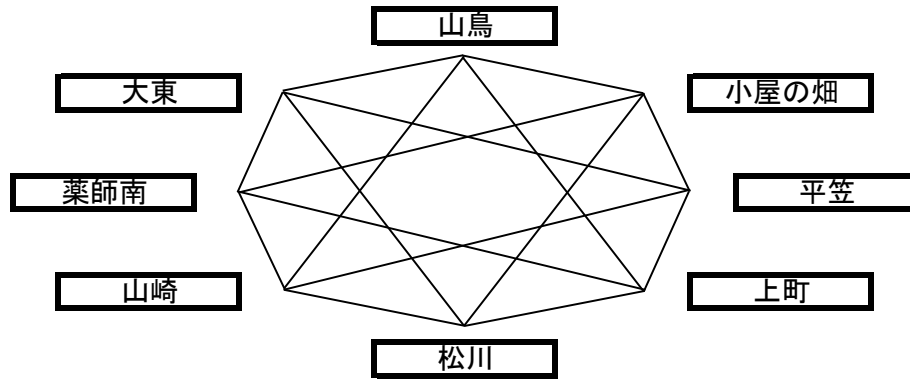

Bグループ

試合	時間	コート	赤	得点	白	審判
①	9:30 ~ 10:00	3	山鳥	13 - 8	大東	小屋の畑
		4	松川	9 - 9	上町	平笠
②	10:05 ~ 10:35	3	薬師南	14 - 9	山崎	山鳥
		4	平笠	11 - 8	小屋の畑	大東
休憩						
③	10:45 ~ 11:15	3	大東	14 - 16	薬師南	上町
		4	松川	20 - 15	山崎	平笠
④	11:20 ~ 11:50	3	上町	18 - 9	平笠	薬師南
		4	小屋の畑	10 - 14	山鳥	山崎
昼食						
⑤	12:30 ~ 13:00	3	大東	12 - 13	松川	小屋の畑
		4	山崎	8 - 17	平笠	上町
⑥	13:05 ~ 13:35	3	上町	14 - 10	薬師南	山鳥
		4	平笠	6 - 17	大東	松川
休憩						
⑦	13:45 ~ 14:15	3	薬師南	20 - 10	小屋の畑	大東
		4	山崎	14 - 15	山鳥	松川
⑧	14:20 ~ 14:50	3	小屋の畑	10 - 17	松川	薬師南
		4	山鳥	13 - 16	上町	山崎

	大東	小屋の畑	山崎	上町	勝	負	得点	失点	差	順
山鳥	13 - 8	14 - 10	15 - 14	13 - 16	3	1	55	48	7	6
大東	山鳥	薬師南	松川	平笠	勝	負	得点	失点	差	順
大東	8 - 13	14 - 16	12 - 13	17 - 6	1	3	51	48	3	12
薬師南	山崎	大東	上町	小屋の畑	勝	負	得点	失点	差	順
薬師南	14 - 9	16 - 14	10 - 14	20 - 10	3	1	60	47	13	3
山崎	薬師南	松川	平笠	山鳥	勝	負	得点	失点	差	順
山崎	9 - 14	15 - 20	8 - 17	14 - 15	0	4	46	66	-20	15
松川	上町	山崎	大東	小屋の畑	勝	負	得点	失点	差	順
松川	9 - 9	20 - 15	13 - 12	17 - 10	3	1	59	46	13	3
上町	松川	平笠	薬師南	山鳥	勝	負	得点	失点	差	順
上町	9 - 9	18 - 9	14 - 10	16 - 13	4	0	57	41	16	1
平笠	小屋の畑	上町	山崎	大東	勝	負	得点	失点	差	順
平笠	11 - 8	9 - 18	17 - 8	6 - 17	2	2	43	51	-8	11
小屋の畑	平笠	山鳥	薬師南	松川	勝	負	得点	失点	差	順
小屋の畑	8 - 11	10 - 14	10 - 20	10 - 17	0	4	38	62	-24	16

ゴミのお持ち帰りにご協力ください。
館内は土足禁止です。