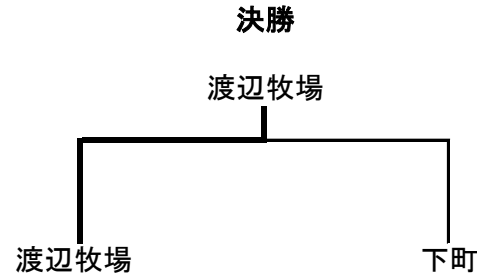

第32回西根地区ビニールバレーボール大会組合表

日時：平成28年2月14日(日)午前9時開会
場所：西根地区体育館

優勝	渡辺牧場
準優勝	下町
第3位	駅前

参加チーム	抽選番号
駅前	(4)
下町	(6)
下町一区 Z	(1)
渡辺牧場	(3)
とんかchu	(2)
ホームーず	(5)

Aコート

チーム名	1 下町一区 Z	2 とんかchu	3 渡辺牧場	勝敗	順位
1 下町一区 Z		7-15 × 6-15	2-15 × 4-15	0	3
2 とんかchu	15-7 ○ 15-6		9-15 × 13-15	1	2
3 渡辺牧場	15-2 ○ 15-4	15-9 ○ 15-13		2	1