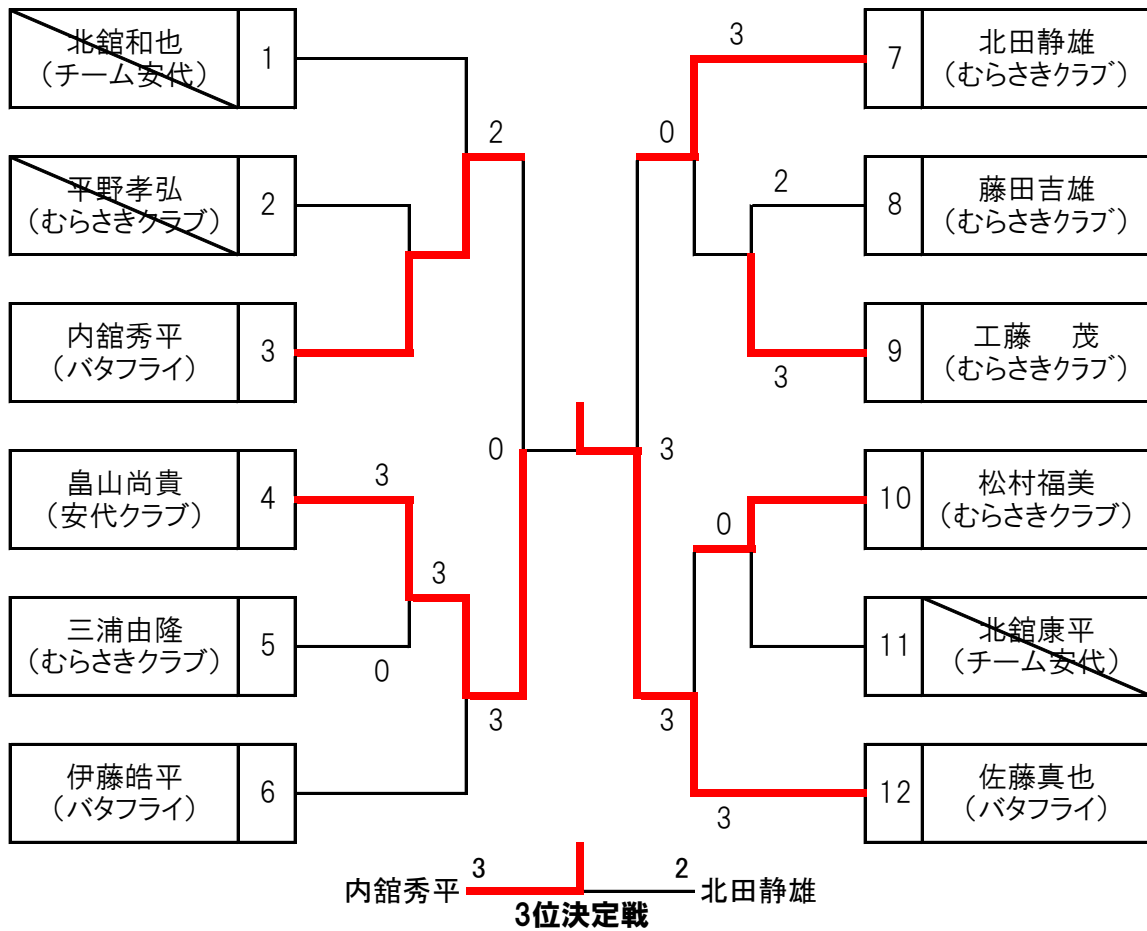

個人戦 Aクラス

個人戦 Bクラス

	1 立柳洋子	2 佐々木靖	3 村木和美	4 津志田成仁	勝敗	得失点差	順位
1 立柳洋子		0 × 3	0 × 3	0 × 3	0勝3敗	-9	4
2 佐々木靖	3 ○ 0		3 ○ 1	3 ○ 0	3勝0敗	8	1
3 村木和美	3 ○ 0	1 × 3		3 ○ 1	2勝1敗	3	2
4 津志田成仁	3 ○ 0	0 × 3	1 × 3		1勝3敗	-2	3

※○数字は試合順