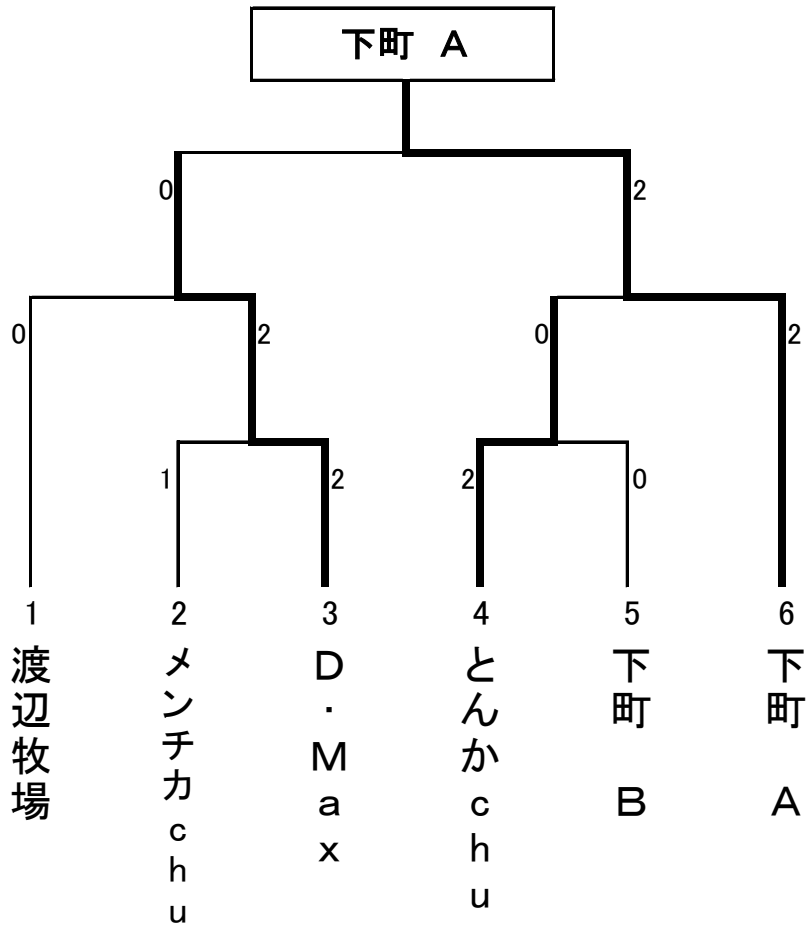

# 第42回西根地区男女混合バレーボール大会 結 果 表

優勝 下町 A

準優勝 D・Max

第3位 渡辺牧場

第3位 とんかchu