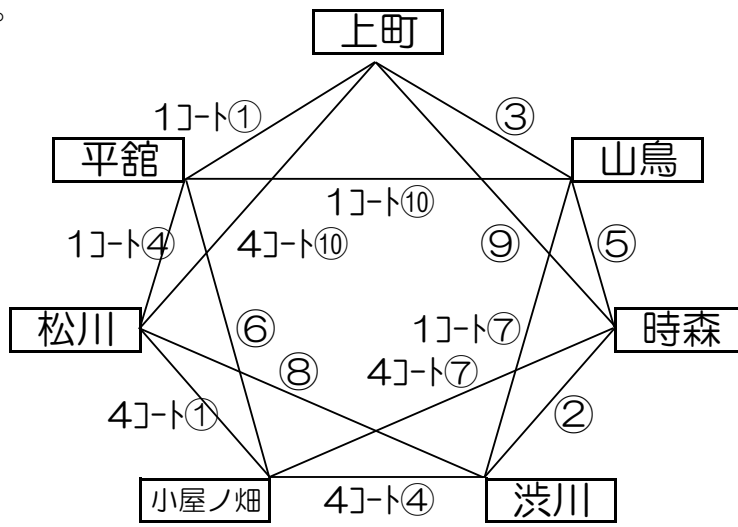

Aグループ

試合	ｺｰﾄ	試合時間	赤	得点	白	審判
①	1	9:00 ~ 9:30	上町	14 - 8	平舘	山鳥
	4		松川	15 - 7	小屋ノ畑	渋川
②	1	9:35 ~ 10:05	渋川	11 - 9	時森	小屋ノ畑
③	1	10:15 ~ 10:45	山鳥	7 - 18	上町	松川
④	1	10:50 ~ 11:20	平舘	12 - 8	松川	上町
	4		小屋ノ畑	14 - 8	渋川	時森
⑤	1	11:30 ~ 12:00	時森	10 - 13	山鳥	渋川
昼 食						
⑥	1	12:30 ~ 13:00	平舘	15 - 7	小屋ノ畑	上町
⑦	1	13:05 ~ 13:35	渋川	8 - 13	山鳥	平舘
	4		小屋ノ畑	13 - 10	時森	松川
⑧	1	13:45 ~ 14:15	松川	10 - 12	渋川	山鳥
⑨	1	14:20 ~ 14:50	時森	7 - 12	上町	平舘
⑩	1	15:00 ~ 15:30	山鳥	12 - 7	平舘	小屋ノ畑
	4		上町	10 - 12	松川	時森

上町	平舘 14 - 8	山鳥 18 - 7	時森 12 - 7	松川 10 - 12	勝3	負1	得54	失34	差20	順4
平舘	上町 8 - 14	松川 12 - 8	小屋ノ畑 15 - 7	山鳥 7 - 12	勝2	負2	得42	失41	差1	順12
松川	小屋ノ畑 15 - 7	平舘 8 - 12	渋川 10 - 12	上町 12 - 10	勝2	負2	得45	失41	差4	順11
小屋ノ畑	松川 7 - 15	渋川 14 - 8	平舘 7 - 15	時森 13 - 10	勝2	負2	得41	失48	差-7	順14
渋川	時森 11 - 9	小屋ノ畑 8 - 14	山鳥 8 - 13	松川 12 - 10	勝2	負2	得39	失46	差-7	順14
時森	渋川 9 - 11	山鳥 10 - 13	小屋ノ畑 10 - 13	上町 7 - 12	勝0	負4	得36	失49	差-13	順19
山鳥	上町 7 - 18	時森 13 - 10	渋川 13 - 8	平舘 12 - 7	勝3	負1	得45	失43	差2	順6

ゴミはお持ち帰りください。
館内は土足禁止です。