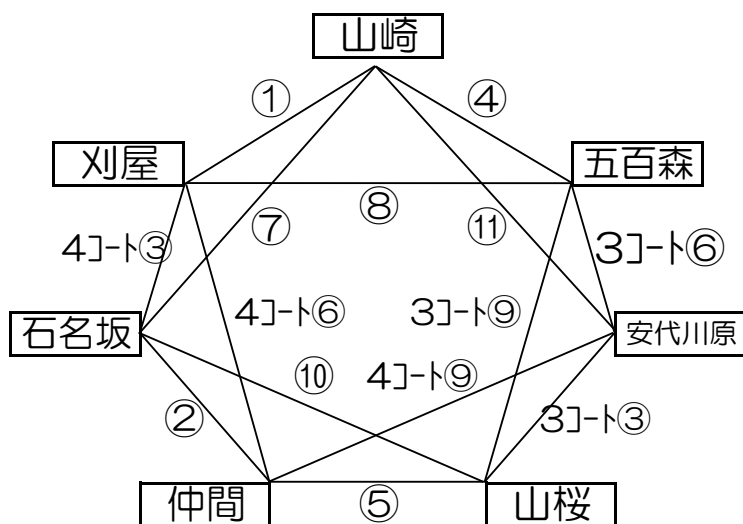

Cグループ

試合	J-ト	試合時間	赤	得点	白	審判
①	3	9:00 ~ 9:30	山崎	10 - 11	刈屋	五百森
②	3	9:35 ~ 10:05	石名坂	23 - 6	仲間	山桜
③	3	10:15 ~ 10:45	山桜	17 - 9	安代川原	仲間
	4		刈屋	10 - 20	石名坂	山崎
④	3	10:50 ~ 11:20	五百森	17 - 11	山崎	石名坂
⑤	3	11:30 ~ 12:00	仲間	9 - 10	山桜	安代川原
昼 食						
⑥	3	12:30 ~ 13:00	安代川原	10 - 19	五百森	山桜
	4		刈屋	11 - 11	仲間	山崎
⑦	3	13:05 ~ 13:35	山崎	17 - 8	石名坂	安代川原
⑧	3	13:45 ~ 14:15	五百森	8 - 14	刈屋	仲間
⑨	3	14:20 ~ 14:50	山桜	9 - 9	五百森	刈屋
	4		仲間	14 - 7	安代川原	石名坂
⑩	3	15:00 ~ 15:30	石名坂	11 - 15	山桜	五百森
⑪	3	15:35 ~ 16:05	安代川原	6 - 16	山崎	刈屋

山崎	刈屋	五百森	石名坂	安代川原	勝	負	得	失	差	順
	10 - 11	11 - 17	17 - 8	16 - 6	2	2	54	42	12	9
刈屋	山崎	石名坂	仲間	五百森	勝	負	得	失	差	順
	11 - 10	10 - 20	11 - 11	14 - 8	3	1	46	49	-3	7
石名坂	仲間	刈屋	山崎	山桜	勝	負	得	失	差	順
	23 - 6	20 - 10	8 - 17	11 - 15	2	2	62	48	14	8
仲間	石名坂	山桜	刈屋	安代川原	勝	負	得	失	差	順
	6 - 23	9 - 10	11 - 11	14 - 7	1	3	40	51	-11	17
山桜	安代川原	仲間	五百森	石名坂	勝	負	得	失	差	順
	17 - 9	10 - 9	9 - 9	15 - 11	4	0	51	38	13	1
安代川原	山桜	五百森	仲間	山崎	勝	負	得	失	差	順
	9 - 17	10 - 19	7 - 14	6 - 16	0	4	32	66	-34	21
五百森	山崎	安代川原	刈屋	山桜	勝	負	得	失	差	順
	17 - 11	19 - 10	8 - 14	9 - 9	2	2	53	44	9	10

ゴミはお持ち帰りください。
館内は土足禁止です。