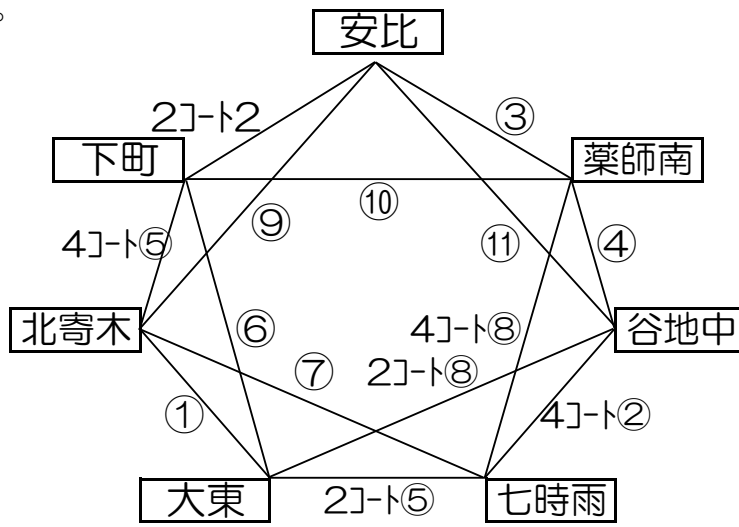

Bグループ

試合	ト	試合時間	赤	得点	白	審判
①	2	9:00 ~ 9:30	北寄木	12 - 16	大東	七時雨
②	2	9:35 ~ 10:05	安比	8 - 12	下町	薬師南
	4		七時雨	9 - 13	谷地中	大東
③	2	10:15 ~ 10:45	薬師南	18 - 10	安比	北寄木
④	2	10:50 ~ 11:20	谷地中	16 - 12	薬師南	七時雨
⑤	2	11:30 ~ 12:00	大東	16 - 5	七時雨	谷地中
	4		下町	11 - 11	北寄木	安比
昼 食						
⑥	2	12:30 ~ 13:00	下町	8 - 17	大東	安比
⑦	2	13:05 ~ 13:35	北寄木	11 - 9	七時雨	薬師南
⑧	2	13:45 ~ 14:15	大東	13 - 13	谷地中	北寄木
	4		七時雨	7 - 19	薬師南	下町
⑨	2	14:20 ~ 14:50	安比	10 - 10	北寄木	谷地中
⑩	2	15:00 ~ 15:30	薬師南	13 - 11	下町	大東
⑪	2	15:35 ~ 16:05	谷地中	15 - 10	安比	下町

安比	下町 8 - 12	薬師南 10 - 18	北寄木 10 - 10	谷地中 10 - 15	勝 1	負 4	得 38	失 55	差 -17	順 18
下町	安比 12 - 8	北寄木 11 - 11	大東 8 - 17	薬師南 11 - 13	勝 1	負 3	得 42	失 49	差 -7	順 16
北寄木	大東 12 - 16	下町 11 - 11	七時雨 11 - 9	安比 10 - 10	勝 2	負 2	得 44	失 46	差 -2	順 13
大東	北寄木 16 - 12	七時雨 16 - 5	下町 17 - 8	谷地中 13 - 13	勝 3	負 1	得 62	失 38	差 24	順 3
七時雨	谷地中 9 - 13	大東 5 - 16	北寄木 9 - 11	薬師南 7 - 19	勝 0	負 4	得 30	失 59	差 -29	順 20
谷地中	七時雨 13 - 9	薬師南 16 - 12	大東 13 - 13	安比 15 - 10	勝 4	負 1	得 57	失 44	差 13	順 2
薬師南	安比 18 - 10	谷地中 12 - 16	七時雨 19 - 7	下町 13 - 11	勝 3	負 1	得 62	失 44	差 18	順 5

ゴミはお持ち帰りください。
館内は土足禁止です。